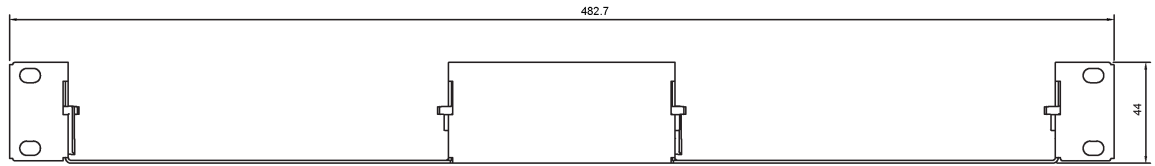

1002500010

IA-RS1

Rackregal für ICX-500/510 - 19

Beschreibung

Mit dem IA-RS1-Rack-Regal können zwei ICX-500/510-Einheiten nebeneinander in einem 19"-1HE-Rackplatz montiert werden.

Technical Dimensions

Spezifikationen

GENERAL

Size (WxHxD) 483 x 44 x 203 mm

Weight 0.5kg

Used With

ICX-500

Intelligentes
Kommunikations-Gateway
mit HD Voice

Artikelnummer 1002000100

ICX-510-IA Intelligentes Kommunikations- Gateway