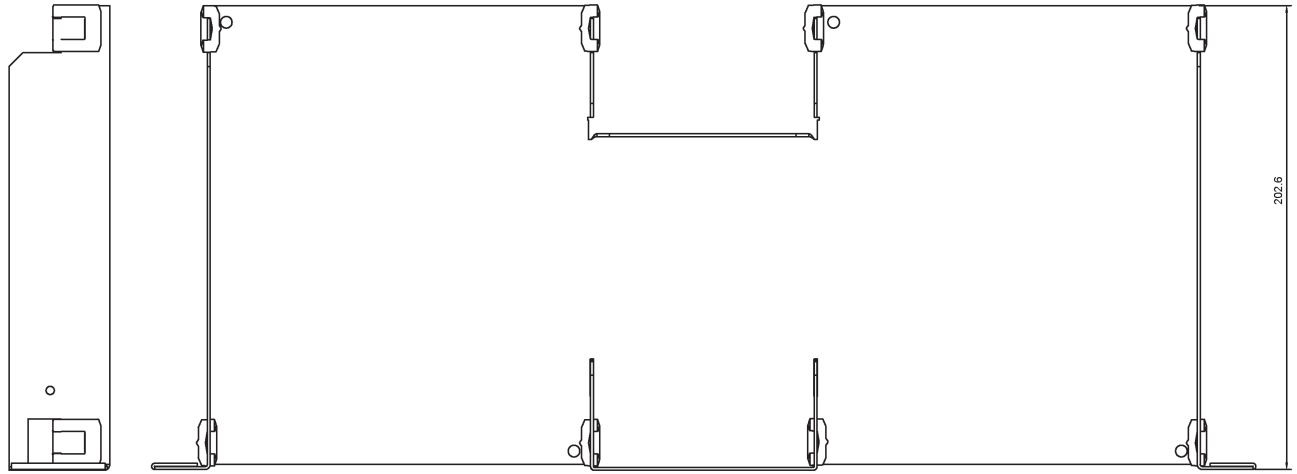

1002500010

IA-RS1

Rackregal für ICX-500/510 - 19

Beschreibung

Mit dem IA-RS1-Rack-Regal können zwei ICX-500/510-Einheiten nebeneinander in einem 19"-1HE-Rackplatz montiert werden.

Technical Dimensions

Spezifikationen

GENERAL

Size (WxHxD) 483 x 44 x 203 mm

Weight 0.5kg

Used With

ICX-500

Intelligentes
Kommunikations-Gateway
mit HD Voice

Artikelnummer 1002000100

ICX-510-IA Intelligentes Kommunikations- Gateway