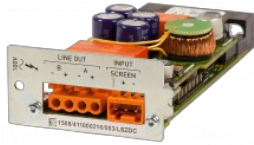

Bis zu 32 INTEGRA können über IP verbunden werden, um Übertragungen von jedem Standort in beliebige Zonenkombinationen in großen dezentralen Systemen zu ermöglichen. Der Netzwerkschwitch (NETWORK-SWITCH-LP01) bildet eine sprachalarmfähige Ringnetzwerktopologie und lässt sich einfach im Gehäuse montieren.

Alle INTEGRA-Varianten und die entsprechende Rack-Montage-Reihe von VIPEDIA arbeiten nahtlos zusammen.

Zubehör

BMB01 from datasheet

BMB01

Din Rail Mount I/O Expansion Device

Artikelnummer 1200550030

from site

D150

PAVA 150W Leistungsverstärkermodul für den V2000 / INTEGRA

Artikelnummer 1200202150

from site

D500

PAVA 500W Leistungsverstärkermodul für den V2000 / INTEGRA

Artikelnummer 1200202500

NETWORK-SWITCH-LP01

PAVA Network Switch - Layer 2

Artikelnummer 1200571000

LSZDC

ELA-SAA Verstärker-Schnittstellenmodul für den V2000 / INTEGRA

Artikelnummer 1200540000