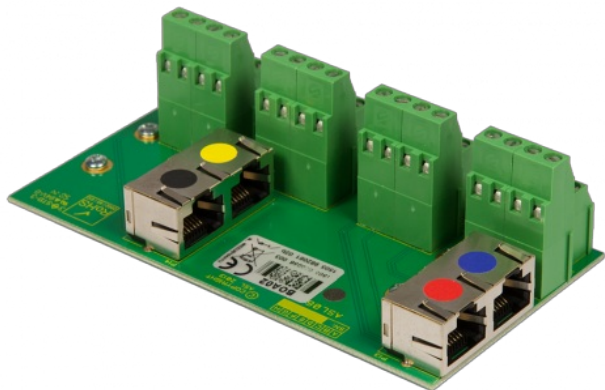

## VIPEDIA-BOA02

RJ45-Breakout-Adapter für DIN-Schienenmontage – vier Anschlüsse

- ✓ DIN-HUTSCHIENENMONTAGE
- ✓ VEREINFACHT DEN SYSTEMAUFBAU
- ✓ FLEXIBLE VERBINDUNG UND NUTZUNG
- ✓ Zur Verwendung mit Standard-Cat5/6-Kabeln
- ✓ BREAKOUT DER VERBINDUNG VON VIER RJ45-PORTS

### Der BOA02 ist ein einfacher RJ45-Kabel-Breakout-Adapter für die Vierfach-DIN-Hutschienenmontage

Es ist vielseitig einsetzbar und ermöglicht die Verbindung von Nicht-RJ45-Installationskabeln zu ASL VIPEDIA-Audio-Routern und ähnlichen Geräten mit RJ45-Anschlüssen.

Der BOA02 verfügt über vier RJ45-E/A-Ports und vier Blöcke mit je acht Klemmen sowie vier Schirmanschlüsse. Die vier Signalpaare jedes RJ45-Ports werden jeweils zu einem Klemmenpaar an einem der Klemmenblöcke geführt, und jeder Klemmenblock verfügt über einen zugehörigen Schirmanschluss. Die Hauptanwendungen sind: