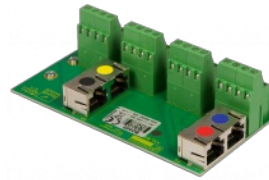

## EMS01

Notfallmikrofon zur Wandmontage – Einzeltaste

- ✓ EN 54-16 ZERTIFIZIERT
- ✓ WANDMONTAGE-FIST-MIKROFON
- ✓ ABSCHLIESSBARES IP30-GEHÄUSE
- ✓ ANALOGE ODER IP-KONNEKTIVITÄT
- ✓ DUALES HOSTING
- ✓ HARDWARE-FALLBACK UNTERSTÜTZT
- ✓ KOMPATIBEL MIT DER VIPEDIA-REIHE

### EMX30

Wall mount expansion module for the EMS10/20 with 30 buttons

Artikelnummer 1200400530

### VIPEDIA-BOA01

RJ45-Breakout-Adapter für DIN-Schienenmontage – Einzelport

Artikelnummer 1200550010