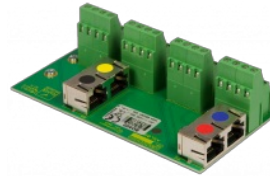

EMS10

1200400100

EMS10

Wandmontiertes Notfallmikrofon mit 10 Tasten

- ✓ EN 54-16 ZERTIFIZIERT
- ✓ WANDMONTAGE-FIST-MIKROFON
- ✓ ABSCHLIESSBARES IP30-GEHÄUSE
- ✓ 10 PHYSIKALISCHE TASTEN
- ✓ ANALOGE ODER IP-KONNEKTIVITÄT
- ✓ DUALES HOSTING
- ✓ HARDWARE-FALLBACK UNTERSTÜTZT
- ✓ KOMPATIBEL MIT DER VIPEDIA-REIHE

Public Address

Voice Alarm

Civil Defence Approval

EN54

EN 54 Certified

Beschreibung

Das EMS10 ist eine Notrufmikrofonstation mit 10 Tasten, die sowohl die Live-Übertragung als auch die Übertragung vorab aufgezeichneter Nachrichten unterstützt.

Mehrere PA/VA-Systemschnittstellen können direkt an einen oder zwei ASL-Audiorouter angeschlossen werden und bieten so vielfältige Optionen für Systemredundanz. Bei entsprechender Konfiguration arbeitet das Mikrofon im Falle eines Prozessorausfalls im Host-Voice-Alarm-Router im All-Call-Hardware-Bypass-Fallback-Modus. Es gibt außerdem eine RJ45-Ethernet-IP-Schnittstelle (nicht EN54) mit Power-over-Ethernet-Funktion für VoIP-Verbindungen zu ASL-IP-basierten PA/VA-Systemen. Alle Verbindungskabel und die Mikrofonkapsel werden kontinuierlich auf Unterbrechungen und Kurzschlüsse überwacht.

Zubehör

EMX30

Wall mount expansion module for the EMS10/20 with 30 buttons

Artikelnummer 1200400530

VIPEDIA-BOA01

RJ45-Breakout-Adapter für DIN-Schienenmontage – Einzelport

Artikelnummer 1200550010

VIPEDIA-BOA02