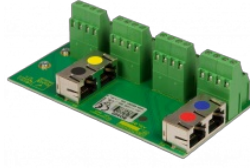

1200410010

MPS01-GO-IP

Paging- und Notfallmikrofon zur Tischmontage mit PTT – Schwanenhals – IP-fähig

- ✓ Abgelöst durch das MPS01-G, unterstützt sowohl analoge als auch IP-Konnektivität

Beschreibung

Das MPS01 ist ein leistungsstarkes und flexibles Paging- und Notfallmikrofon, das Live-, Store-and-Forward- und aufgezeichnete Nachrichten in benutzerdefinierte Zonen übertragen kann. Inklusive EN 54-konformer Notfallfunktionen und allen vorgeschriebenen Anzeigen und Bedienelementen.

Es besteht aus einer geeigneten Tischkonsole mit flexiblem Schwanenhals-Paging-Mikrofon, grafischem LCD-Display und geräuscharmer „Touch to Talk“-PTT-Taste auf dem Touchpad. Die PA-Zonenauswahl erfolgt über die Auswahl Tasten oder den Drehregler und das grafische LCD-Display. Ein VU-Balkendiagramm zeigt den Mikrofonsignalpegel an.

Die Mikrofone der MPS-Reihe können standardmäßig freistehend auf dem Schreibtisch verwendet oder mit der optionalen MPX-Montagehalterung fest montiert werden. Diese Halterung ermöglicht die Montage des Mikrofons flach an der Wand, auf Konsolen eingebaut oder fest auf dem Schreibtisch montiert.

Das MPS kann bei Bedarf mit einem Ersatzmikrofon für den Standard-Swanenhals erworben werden. Für weitere Informationen wenden Sie sich bitte an Zenitel.

Zubehör

VIPEDIA-BOA01

RJ45-Breakout-Adapter für DIN-Schienenmontage – Einzelport