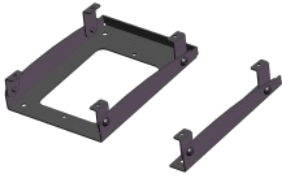

TBD

MPX10

Erweiterungsmodul für MPS01 mit 10 Tasten

- ✓ Einfach zu installierendes Erweiterungsmodul mit Befestigungen
- ✓ Fügt zusätzlich 10 physische Tasten hinzu
- ✓ Kompatibel mit der MPS-Mikrofonreihe

Civil Defence Approval

Commercial Audio

Voice Alarm

Public Address

Beschreibung

Das MPX-Erweiterungskit ermöglicht es Ihnen, 10 physische Tasten zu einem MPS01 hinzuzufügen, um ein MPS10, MPS20 usw. zu erstellen

Zubehör

MPX10-MB

Wandhalterungssatz für
MPS10-20

Artikelnummer 1200560100

Used With

MPS01-GO-IP

Paging- und Notfallmikrofon zur
Tischmontage mit PTT –
Schwanenhals – IP-fähig

Artikelnummer 1200410010

MPS10-GO-IP

Paging- und Notfallmikrofon zur
Tischmontage mit 10 Tasten –
Schwanenhals – IP-fähig

Artikelnummer 1200410100

MPS20-GO-IP

Paging- und Notfallmikrofon zur
Tischmontage mit 20 Tasten –
Schwanenhals – IP-fähig