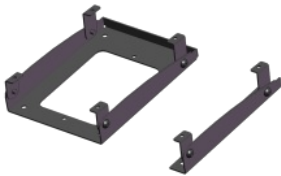

Zubehör

MPX10-MB

Wandhalterungssatz für
MPS10-20