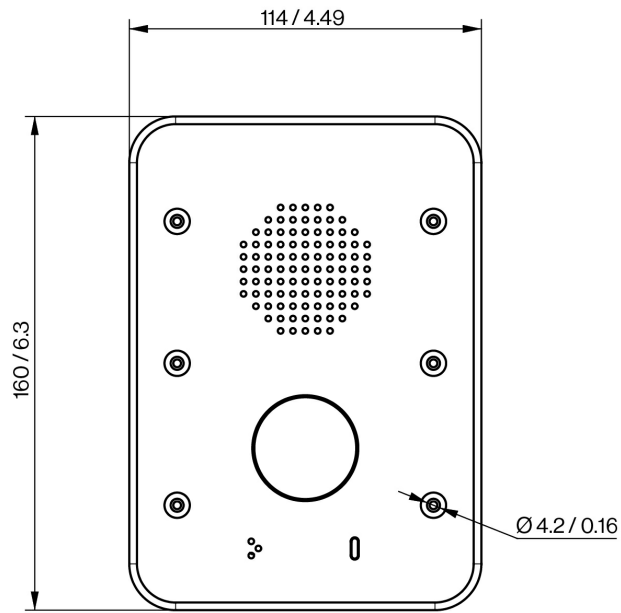

## Technical Dimensions

All dimensions in mm / in

## KONSTRUKTION

Abmessungen (HxBxT)	160 x 114 x 60 mm
Abmessungen nach bündiger Montage	160 x 114 x 4 mm
Gewicht	0,74 kg
Frontplattenmaterial	A4 Stahl
Material der Elektronikabdeckung	Polycarbonat (lichtdurchlässig)
Dichtungsmaterial	Weicher EPDM-Schaum mit geringer Dichte (geschlossene Zellen), Dicke: 2 mm.
Knopfmaterail	Aluminium
Tastenhüblänge	0 mm
Tastenaktivierungskraft	3-5N