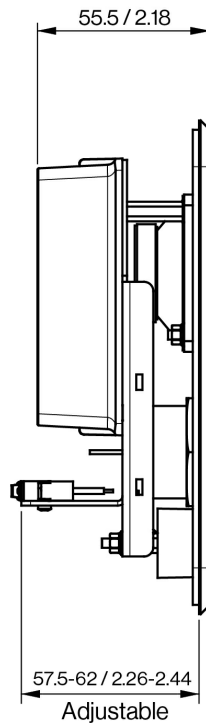

## Technical Dimensions

All dimensions in mm / in

## KONSTRUKTION

Abmessungen (HxBxT)	160 x 114 x 60 mm
Abmessungen nach bündiger Montage	160 x 114 x 4 mm
Gewicht	0,74 kg
Frontplattenmaterial	A4 Stahl
Material der Elektronikabdeckung	Polycarbonat (lichtdurchlässig)
Dichtungsmaterial	Weicher EPDM-Schaum mit geringer Dichte (geschlossene Zellen), Dicke: 2 mm.
Knopfmaterail	Aluminium
Tastenhüblänge	0 mm
Tastenaktivierungskraft	3-5N