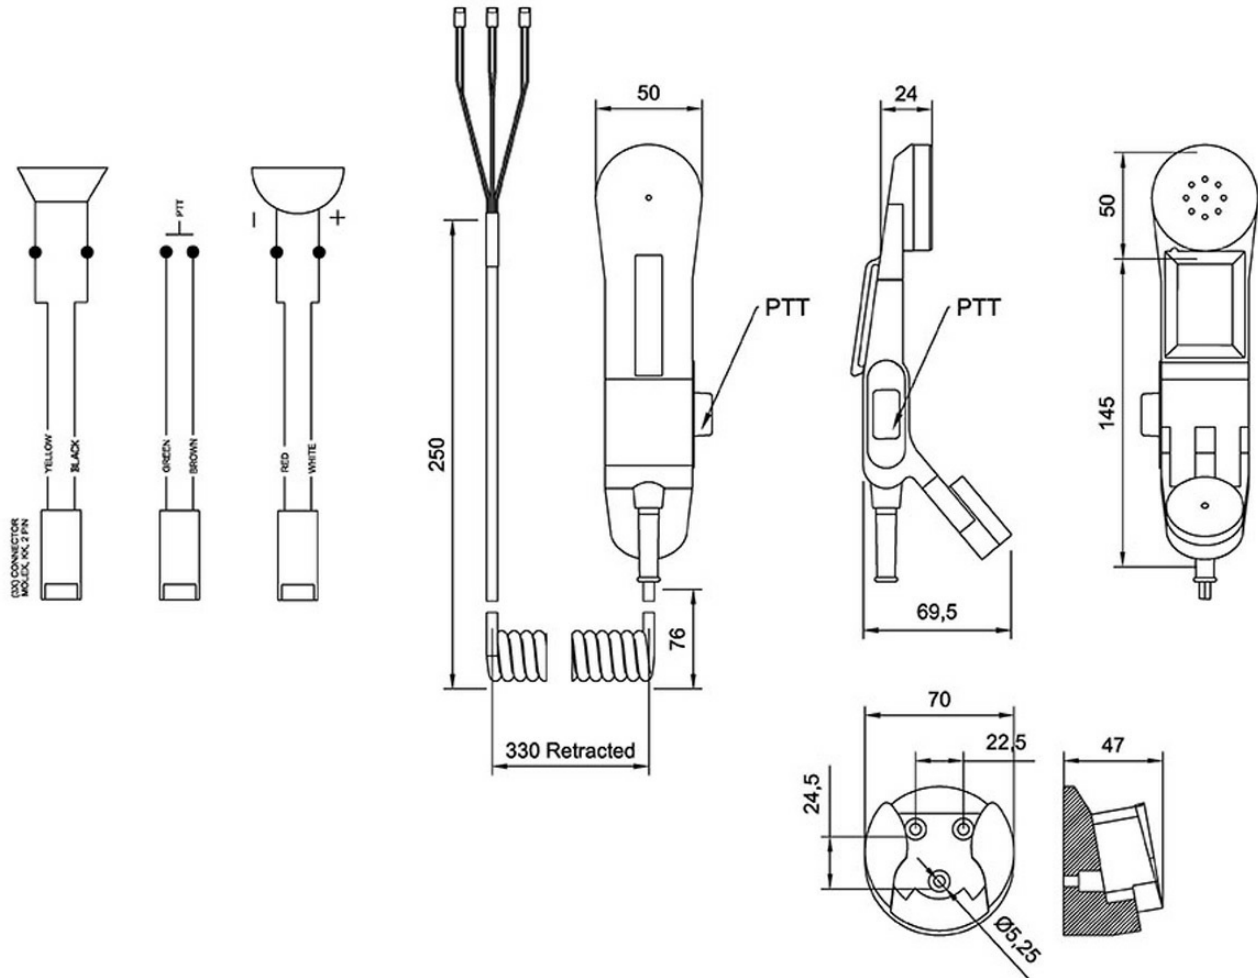

DESCRIPTION

Le combiné TA-23 pour postes industriels Turbine est un dispositif résistant et haut qualité conçu pour une utilisation dans les milieux industriel et militaire. Sa finesse le rend très utile dans les environnements où le port du casque est obligatoire puisque le combiné se glisse facilement sous le casque ou la protection auditive de l'utilisateur. Le TA-23 est équipé d'un bouton PTT latéral pour les conversations simplex dans les environnements extrêmement bruyants. Lorsqu'il est utilisé avec les postes industriels Turbine, la fonction suppression de bruit active offre une qualité audio et une intelligibilité exceptionnelles. Un crochet est fourni avec le combiné.

Technical Dimensions