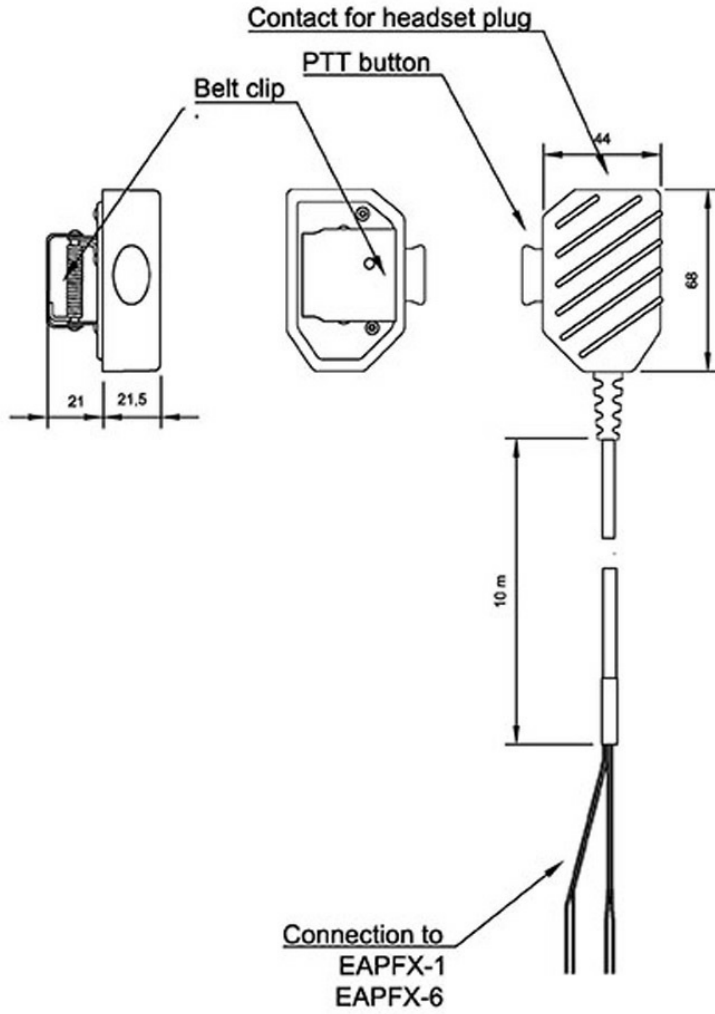

1008150025

TAX-2B

Câble et boîtier de raccordement ATEX pour casque avec PTT

**ICX** ICX-AlphaCom  Exigo

Description

CARACTÉRISTIQUES

- ✓ Câble de 10 mètres pour les environnements ATEX
- ✓ Boîtier de raccordement compact et résistant avec PTT pour une utilisation dans les milieux industriels
- ✓ Indice de Protection IP-67 contre la poussière et l'eau
- ✓ A utiliser avec le casque ATEX AK5850HS
- ✓ Conçu pour les postes ATEX Turbine Exigo

DESCRIPTION

Le câble et boîtier de raccordement ATEX TAX-2b agrmente le casque ATEX AK5850HS en apportant un solution longue portée (10 mètres), robuste et enfichable qui répond aux exigences du milieu industriel. Une fois connecté au AK5850HS, le boîtier de raccordement offre une connexion protégée contre l'eau et la poussière (IP-67) et un bouton PTT facile à utiliser.

Technical Dimensions

Spécifications

MÉCANIQUE

Longueur de câble	10 mètres
-------------------	-----------

ENVIRONNEMENT

Températures de fonctionnement	De -40°C à +60°C
--------------------------------	------------------