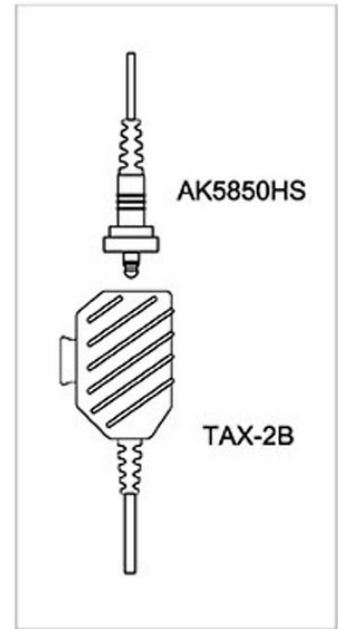

1008150025

TAX-2B

Câble et boîtier de raccordement ATEX pour casque avec PTT

**ICX** ICX-AlphaCom  Exigo

Description

CARACTÉRISTIQUES

- ✓ Câble de 10 mètres pour les environnements ATEX
- ✓ Boîtier de raccordement compact et résistant avec PTT pour une utilisation dans les milieux industriels
- ✓ Indice de Protection IP-67 contre la poussière et l'eau
- ✓ A utiliser avec le casque ATEX AK5850HS
- ✓ Conçu pour les postes ATEX Turbine Exigo

DESCRIPTION

Le câble et boîtier de raccordement ATEX TAX-2b agrmente le casque ATEX AK5850HS en apportant un solution longue portée (10 mètres), robuste et enfichable qui répond aux exigences du milieu industriel. Une fois connecté au AK5850HS, le boîtier de raccordement offre une connexion protégée contre l'eau et la poussière (IP-67) et un bouton PTT facile à utiliser.

Technical Dimensions

Spécifications

MÉCANIQUE

Longueur de câble	10 mètres
-------------------	-----------

ENVIRONNEMENT

Températures de fonctionnement	De -40°C à +60°C
--------------------------------	------------------