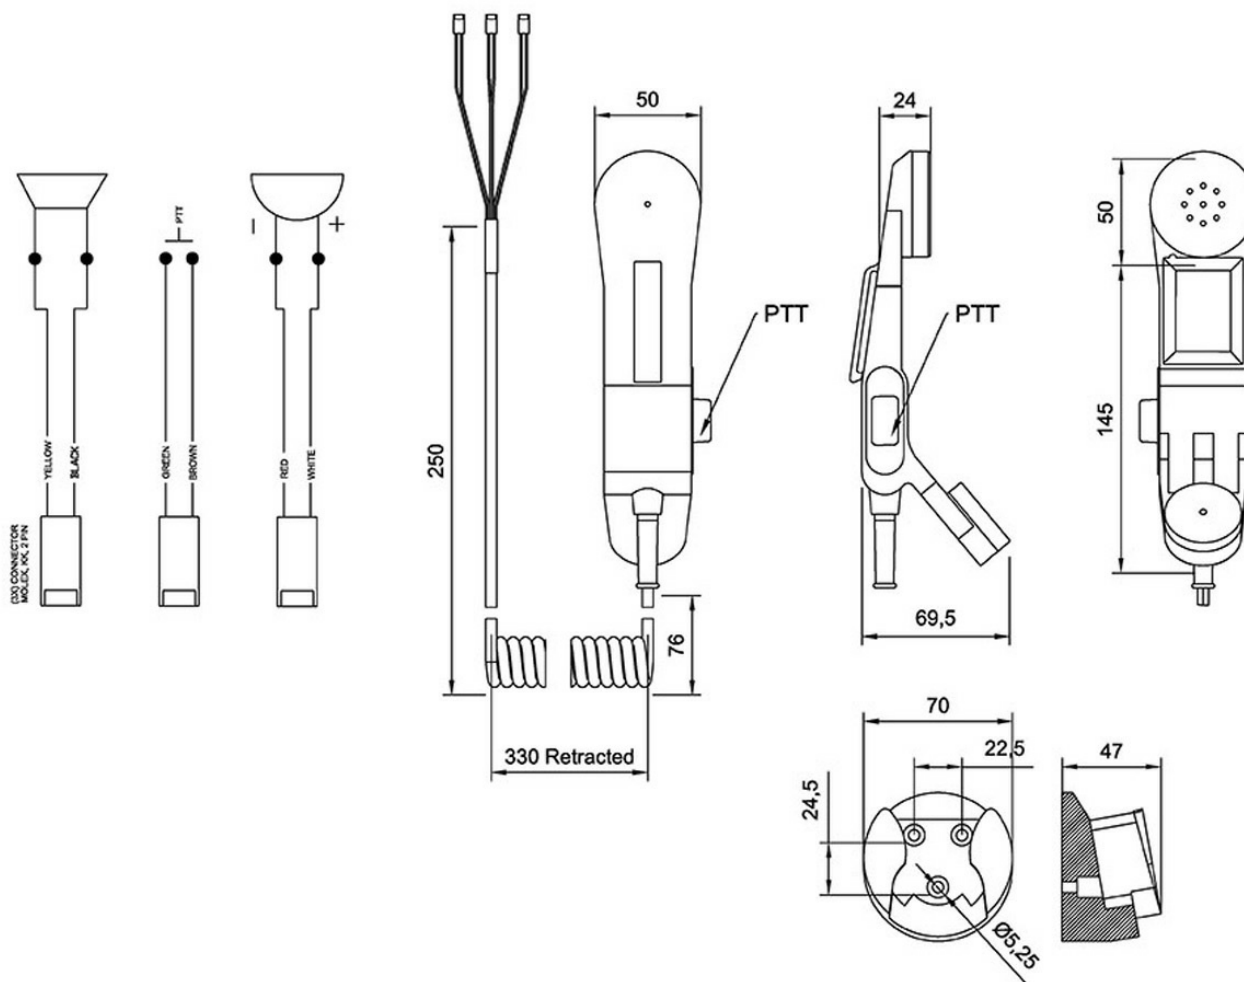

1008150030

TAX-3

Combiné ATEX

DISCONTINUED**ICX** ICX-AlphaCom  Exigo  IP-66

Description

CARACTÉRISTIQUES

- ✓ Combiné résistant pour milieu ATEX
- ✓ Bouton PTT pour les conversations simplex dans les environnements bruyants
- ✓ Microphone avec suppression de bruit
- ✓ Réduction de bruit de fond numérique haute qualité*
- ✓ Compatible avec la qualité de voix HD*
- ✓ Indice de Protection IP-66 contre la poussière et l'eau
- ✓ Conçu pour les postes antidéflagrants ATEX Turbine et Exigo

*Lorsqu'il est utilisé avec les postes industriels ATEX Turbine

DESCRIPTION

Le combiné TAX-3 certifié ATEX pour postes ATEX Turbine et Exigo est un dispositif résistant et haut qualité conçu pour une utilisation dans les milieux industriels et militaires. Sa finesse le rend très utile dans les environnements où le port du casque est obligatoire puisque le combiné se glisse facilement sous le casque ou la protection auditive de l'utilisateur.

Le TAX-3 est équipé d'un bouton PTT latéral pour les conversations simplex dans les environnements extrêmement bruyants. Lorsqu'il est utilisé avec les postes ATEX Turbine et Exigo, la fonction suppression de bruit active offre une qualité audio et une intelligibilité exceptionnelles. Un crochet est fourni avec le combiné.

Technical Dimensions

Spécifications

MÉCANIQUE

Dimensions (LxPxH)	200 x 70 x 50 mm
Poids	310 g
Longueur du câble	1.0 m (contracté) / 3.5 m (détendu)

ENVIRONNEMENT

Températures de fonctionnement	De -40 °C à +60 °C
Indice de Protection IP	IP-66