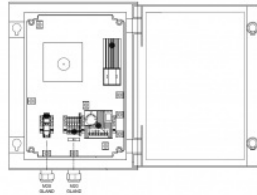

Poste de base IP DECT

Monté dans une armoire avec chauffage et thermostat