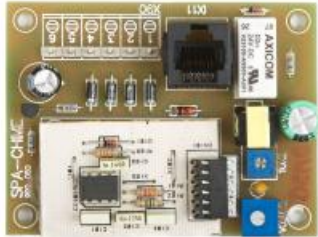

3005010109

SPA-CHIME-V2

Générateur de tonalité

Description

- ✓ Émet une double tonalité « ding-dong » avant chaque message
- ✓ Interconnexions avec le bornier principal via une prise RJ45 à 8 broches
- ✓ Borniers à vis enfichables pour des connexions externes
- ✓ Unité de rack optionnelle