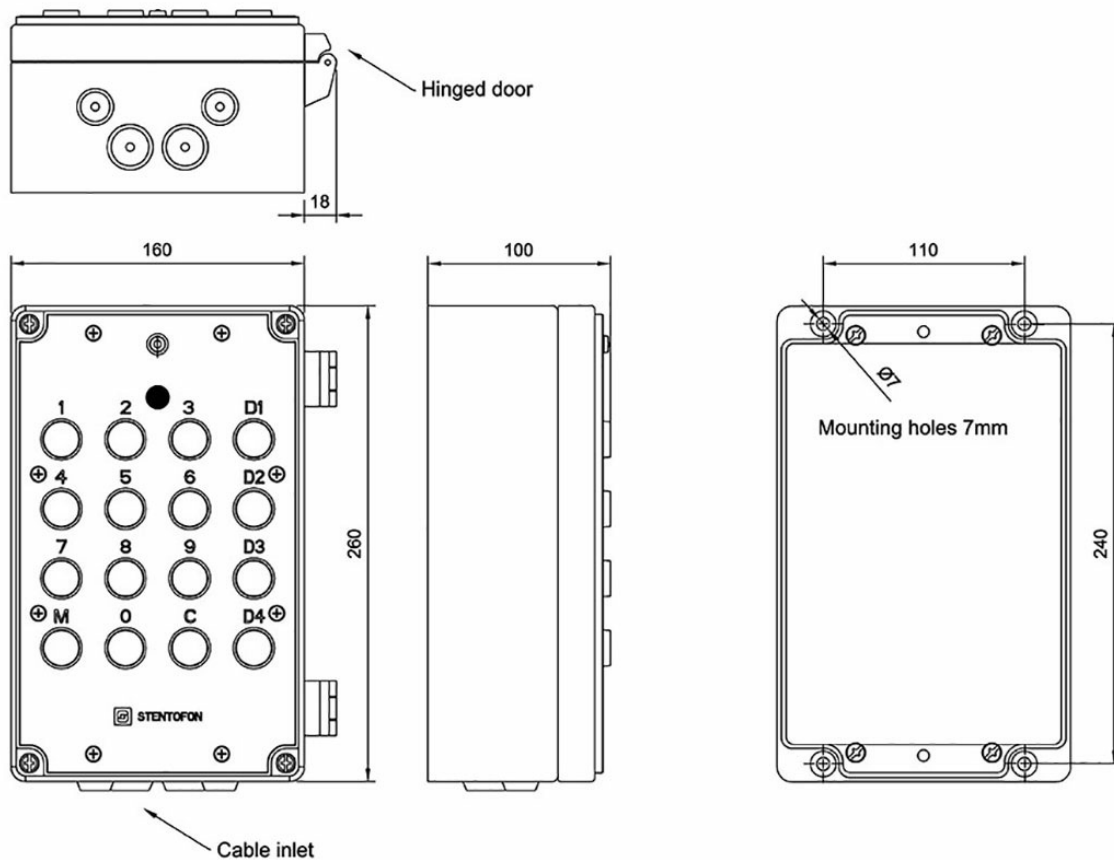

Ce poste principal industriel résistant à l'eau et à la poussière est conçu pour les environnements extérieurs, humides, sales et poussiéreux. Son boîtier résistant à l'eau et à la poussière (IP-65) est fabriqué en alliage d'aluminium orange. Afin de faciliter l'installation et l'entretien du poste, la face avant peut être retirée. Ce modèle possède également un bornier à vis et les 4 presse-étoupes permettent un raccordement des câbles étanche à l'eau et à la poussière.

Le poste est équipé d'un microphone électret intégré dont le volume se règle grâce à un potentiomètre situé dans le boîtier. Vous pouvez ajouter un haut-parleur externe de 20 à 70 Ohm connecté à la sortie non-amplifiée ou un haut-parleur de 8 à 20 Ohm connecté à la sortie amplifiée. L'amplificateur intégré nécessite une alimentation de 12 V AC/2A séparée. Le haut-parleur externe doit être placé à au moins 1 mètre du poste, lequel peut être programmé en mode Privé de manière permanente et auquel vous pouvez connecter un combiné.

Technical Dimensions