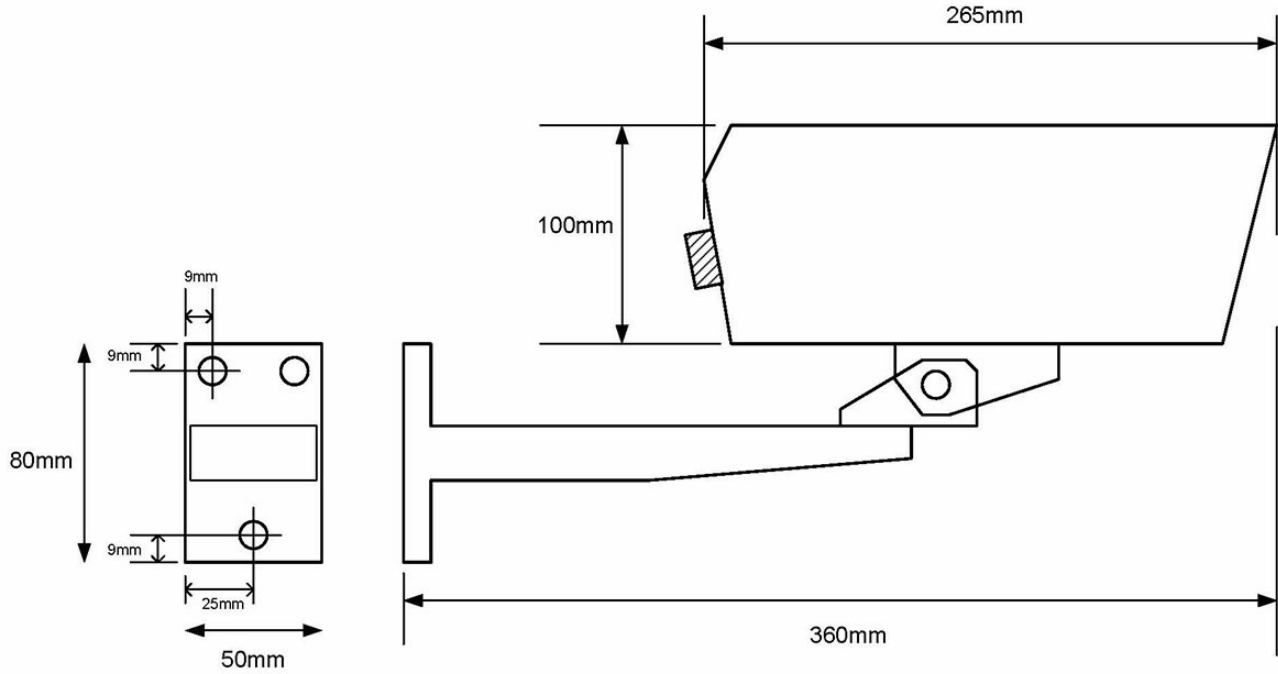

2310101042

SH30B

Caméra couleur fixe Seahawk, lentille 30 degrés

Description

- ✓ Capteur 960H très haute définition
- ✓ Plage dynamique étendue pour voir les détails clairs et sombres simultanément
- ✓ Communication bidirectionnelle Bilinx pour le contrôle de la caméra à distance
- ✓ Capteur d'images 960H, 1/3" DS CCD, résolution du capteur 720 lignes de télévision, double obturateur
- ✓ Couleur 0,09 lux
- ✓ Noir et blanc 0,04 lux
- ✓ Consommation 360mA (12 VDC) 330mA (24 VAC)
- ✓ Connecteur Amphenol 4 broches inclus

Technical Dimensions

Spécifications

GÉNÉRAL

Dimensions (Longueur avec support de fixation)	360 mm
--	--------

Poids	2,7 kg
-------	--------
