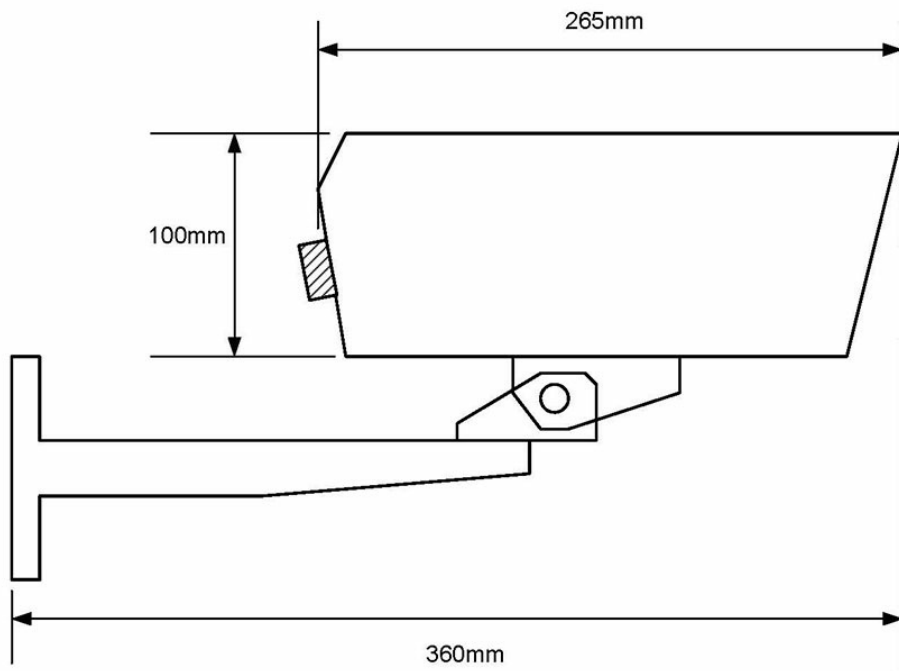

## SHU60B

Caméra couleur sous-marine Seahawk, 12/24 VAC, 60 degrés, IP-68

---

---

### Description

- ✓ Capteur 960H très haute définition
- ✓ Plage dynamique étendue pour voir les détails clairs et sombres simultanément
- ✓ Communication bidirectionnelle Bilinx pour le contrôle de la caméra à distance
- ✓ Capteur d'images 960H, 1/3" DS CCD, résolution du capteur 720 lignes de télévision, double obturateur
- ✓ Couleur 0,09 lux
- ✓ Noir et blanc 0,04 lux
- ✓ Consommation 360mA (12 VDC) 330mA (24 VAC)
- ✓ Connecteur sous-marin et pigtail inclus

### Technical Dimensions

## GÉNÉRAL

---

Dimensions (Longueur avec support de fixation)	360 mm
--	--------

---

Poids	2,7 kg
-------	--------

---