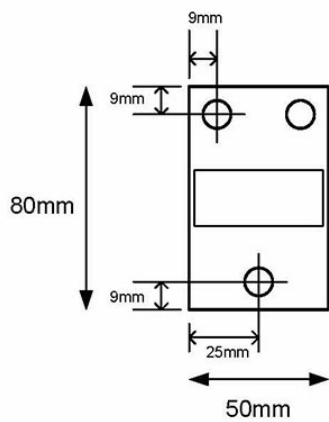

## SHU60B

Caméra couleur sous-marine Seahawk, 12/24 VAC, 60 degrés, IP-68

---

---

### Description

- ✓ Capteur 960H très haute définition
- ✓ Plage dynamique étendue pour voir les détails clairs et sombres simultanément
- ✓ Communication bidirectionnelle Bilinx pour le contrôle de la caméra à distance
- ✓ Capteur d'images 960H, 1/3" DS CCD, résolution du capteur 720 lignes de télévision, double obturateur
- ✓ Couleur 0,09 lux
- ✓ Noir et blanc 0,04 lux
- ✓ Consommation 360mA (12 VDC) 330mA (24 VAC)
- ✓ Connecteur sous-marin et pigtail inclus

### Technical Dimensions

## GÉNÉRAL

---

Dimensions (Longueur avec support de fixation)	360 mm
--	--------

---

Poids	2,7 kg
-------	--------

---