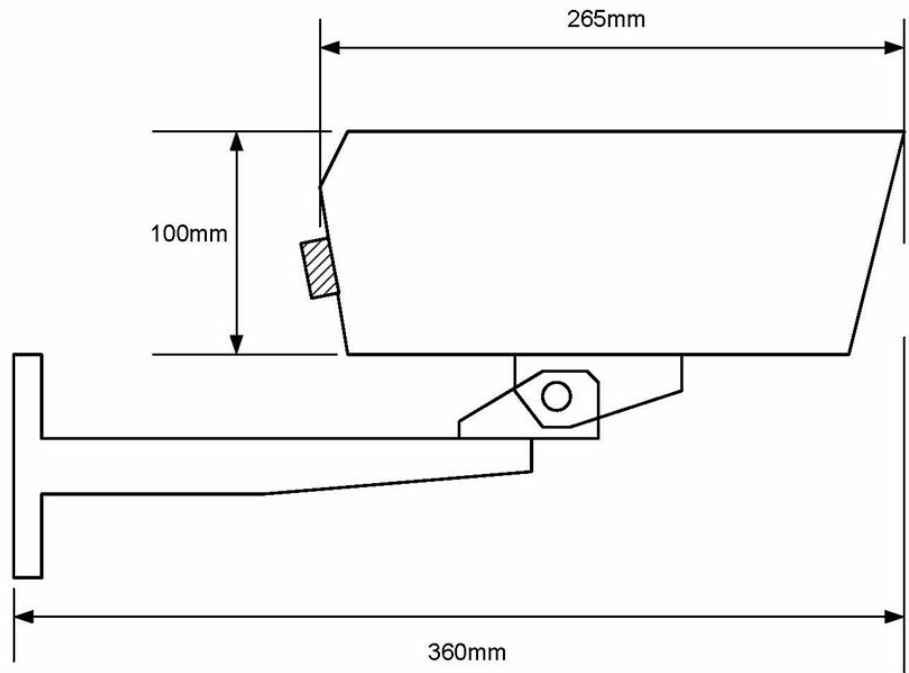

2310101078

SHU60B

Caméra couleur sous-marine Seahawk, 12/24 VAC, 60 degrés, IP-68

Description

- ✓ Capteur 960H très haute définition
- ✓ Plage dynamique étendue pour voir les détails clairs et sombres simultanément
- ✓ Communication bidirectionnelle Bilinx pour le contrôle de la caméra à distance
- ✓ Capteur d'images 960H, 1/3" DS CCD, résolution du capteur 720 lignes de télévision, double obturateur
- ✓ Couleur 0,09 lux
- ✓ Noir et blanc 0,04 lux
- ✓ Consommation 360mA (12 VDC) 330mA (24 VAC)
- ✓ Connecteur sous-marin et pigtail inclus

Technical Dimensions

Spécifications

GÉNÉRAL

Dimensions (Longueur avec support de fixation)	360 mm
--	--------

Poids	2,7 kg
-------	--------

Accessoires

VR1T Power Converter 24VDC/AC to 12VDC/1A

Power Converter

Référence Produit: 2310102077