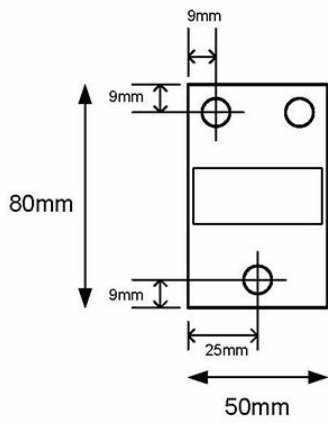

2310101078

SHU60B

Caméra couleur sous-marine Seahawk, 12/24 VAC, 60 degrés, IP-68

Description

- ✓ Capteur 960H très haute définition
- ✓ Plage dynamique étendue pour voir les détails clairs et sombres simultanément
- ✓ Communication bidirectionnelle Bilinx pour le contrôle de la caméra à distance
- ✓ Capteur d'images 960H, 1/3" DS CCD, résolution du capteur 720 lignes de télévision, double obturateur
- ✓ Couleur 0,09 lux
- ✓ Noir et blanc 0,04 lux
- ✓ Consommation 360mA (12 VDC) 330mA (24 VAC)
- ✓ Connecteur sous-marin et pigtail inclus

Technical Dimensions

Spécifications

GÉNÉRAL

Dimensions (Longueur avec support de fixation)	360 mm
--	--------

Poids	2,7 kg
-------	--------

Accessoires

VR1T Power Converter 24VDC/AC to 12VDC/1A

Power Converter