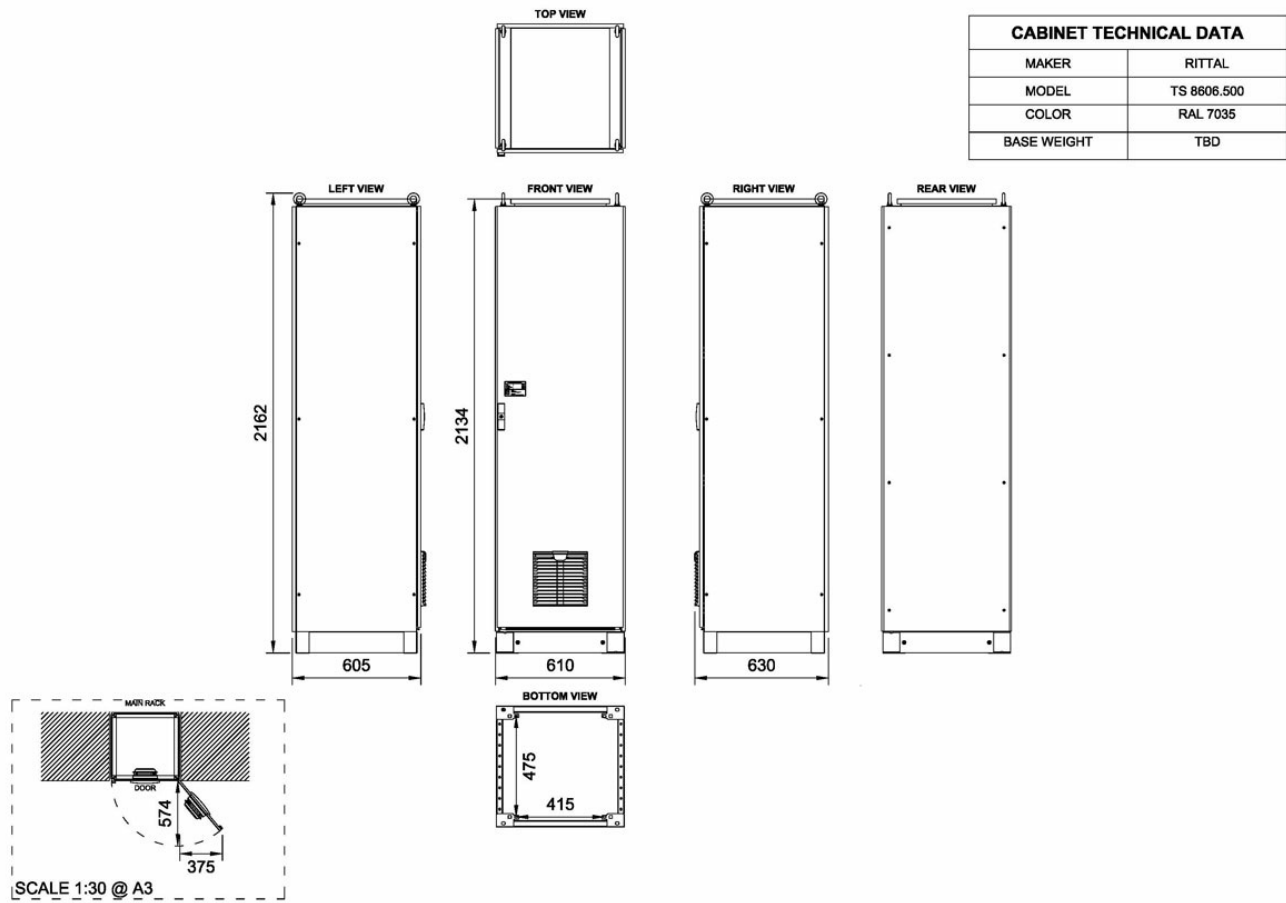

## CAB42F

Baie 42U, 19", châssis fixe de 610 x 2165 x 630 mm, IP-22

---

---

L'armoire de 42U mesure 60 cm de large et 60 cm de profondeur avec un châssis fixe de 19 pouces pour jusqu'à 42U. Elle inclut un rail DIN sur la partie inférieure et peut accueillir des modules de redondance optionnels. Elle est équipée d'un système de ventilation.

# Technical Dimensions

## GÉNÉRAL

Dimensions (LxHxP)	610 x 2165 x 630 mm
Couleur	RAL 7035
Matériau	Acier
Indice de Protection IP	IP-22
Montage	Au sol
Entrée de câble	Partie inférieure (disponible sur la partie supérieure sur demande)