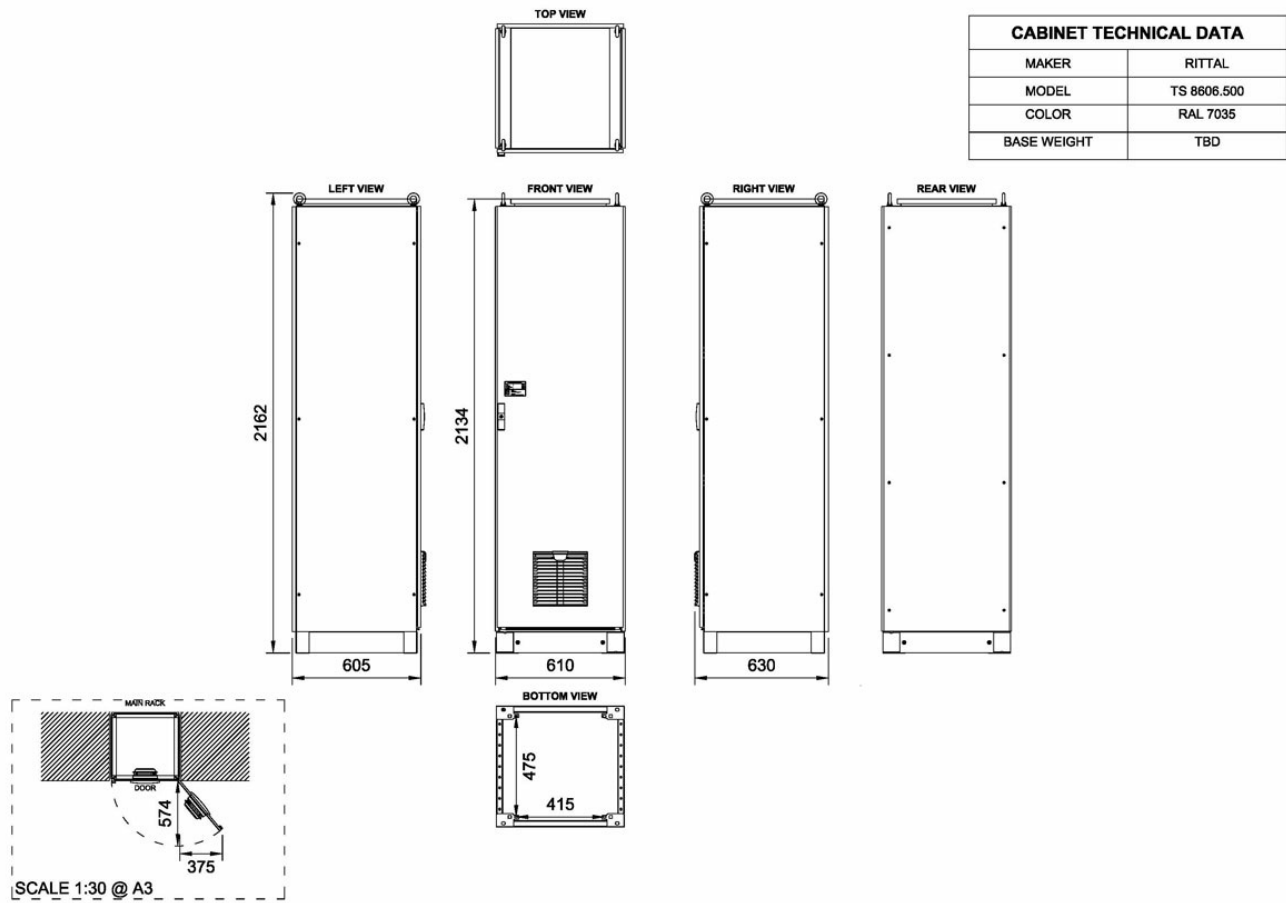

2810010053

CAB42F

Baie 42U, 19", châssis fixe de 610 x 2165 x 630 mm, IP-22

Description

Notre nouvelle gamme de baies multifonctions a été conçue pour être utilisée par la Marine. Ces baies conviennent parfaitement à l'installation de composants d'un système afin de créer un système complet.

L'armoire de 42U mesure 60 cm de large et 60 cm de profondeur avec un châssis fixe de 19 pouces pour jusqu'à 42U. Elle inclut un rail DIN sur la partie inférieure et peut accueillir des modules de redondance optionnels. Elle est équipée d'un système de ventilation.

Cette armoire convient à :

- ✓ Modules avancés ACM
- ✓ Sonorisation SPA-V2
- ✓ Radio
- ✓ LAN
- ✓ Vidéosurveillance
- ✓ TV IP
- ✓ DECT
- ✓ Recherche de personnes
- ✓ Horloges maîtres

Technical Dimensions

Spécifications

GÉNÉRAL

Dimensions (LxHxP)	610 x 2165 x 630 mm
Couleur	RAL 7035
Matériau	Acier
Indice de Protection IP	IP-22
Montage	Au sol
Entrée de câble	Partie inférieure (disponible sur la partie supérieure sur demande)