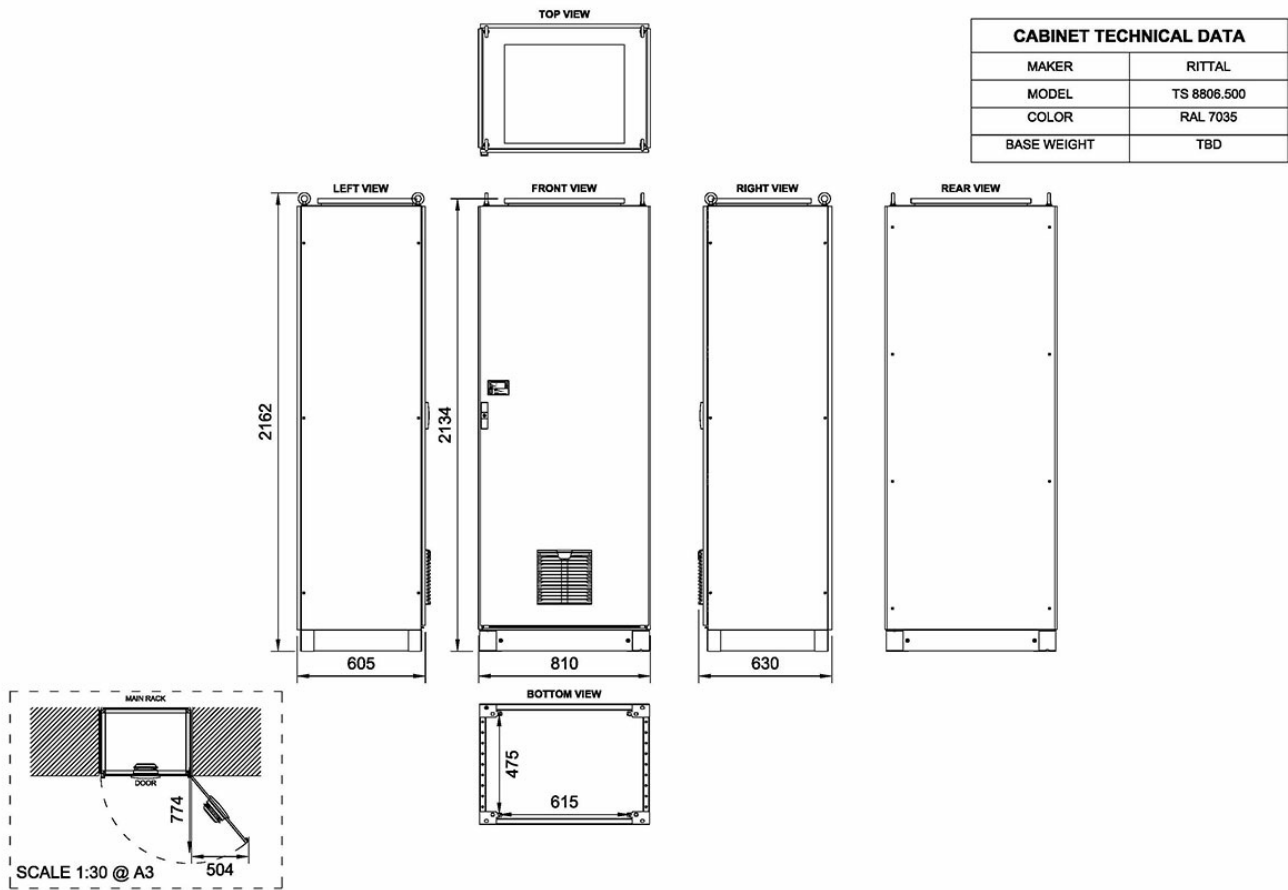

2810010054

CAB42FW

Baie 42U, 19", châssis fixe de 810 x 2165 x 630 mm, IP-22

Description

Notre nouvelle gamme de baies multifonctions a été conçue pour être utilisée par la Marine. Ces baies conviennent parfaitement à l'installation de composants d'un système afin de créer un système complet.

L'armoire de 42U mesure 80 cm de large et 60 cm de profondeur avec un châssis fixe de 19 pouces pour jusqu'à 42U. Elle inclut un rail DIN sur la partie inférieure et peut accueillir des modules de redondance optionnels. Elle est équipée d'un système de ventilation.

Cette armoire convient à:

- ✓ Modules avancés ACM
- ✓ Sonorisation SPA-V2
- ✓ Radio
- ✓ LAN
- ✓ Vidéosurveillance
- ✓ TV IP
- ✓ DECT
- ✓ Recherche de personnes
- ✓ Horloges maîtres

Technical Dimensions

Spécifications

GÉNÉRAL

Dimensions (LxHxP)	810 x 2165 x 630 mm
Couleur	RAL 7035
Matériau	Acier
Indice de Protection IP	IP-22
Montage	Au sol
Entrée de câble	Partie inférieure (disponible sur la partie supérieure sur demande)