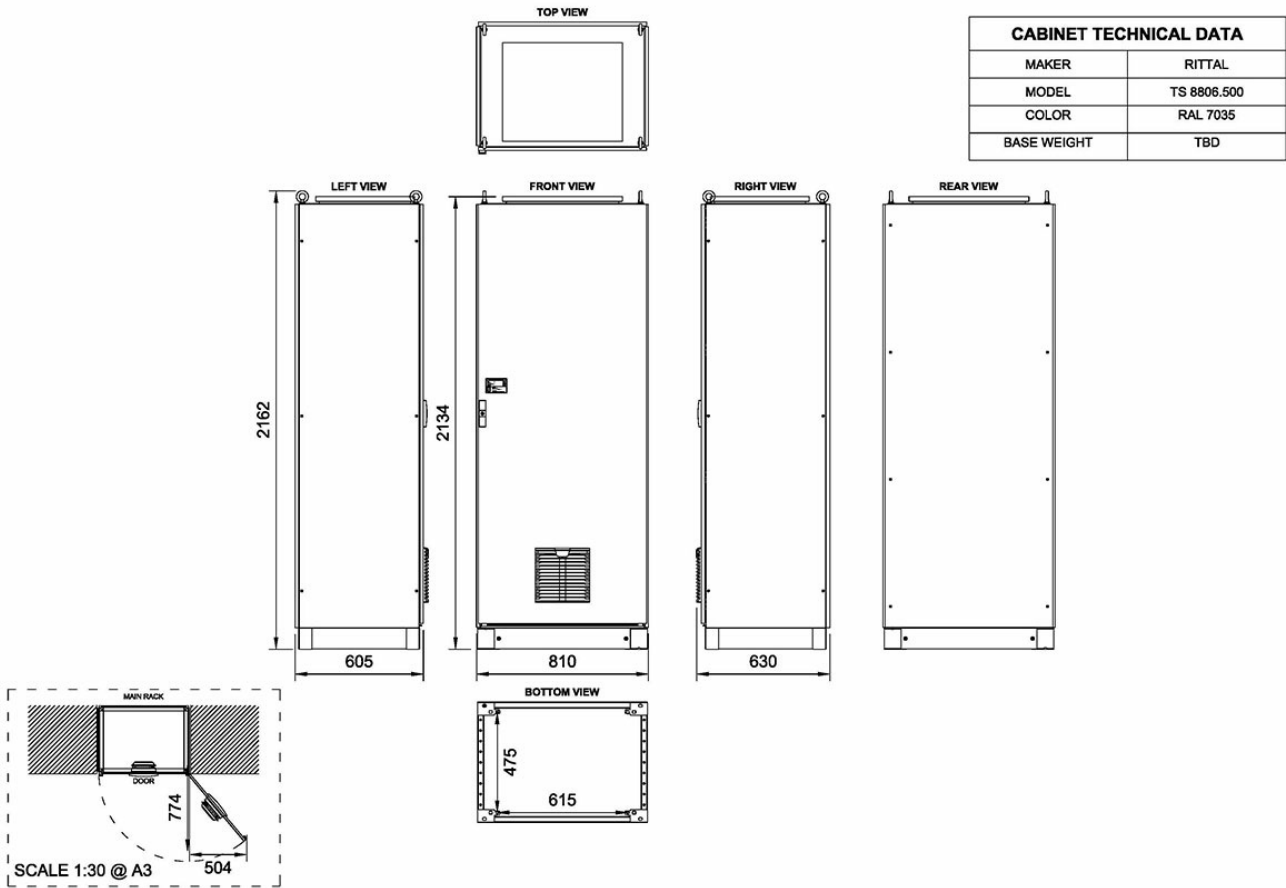

## CAB42FW

Baie 42U, 19", châssis fixe de 810 x 2165 x 630 mm, IP-22

---

---

L'armoire de 42U mesure 80 cm de large et 60 cm de profondeur avec un châssis fixe de 19 pouces pour jusqu'à 42U. Elle inclut un rail DIN sur la partie inférieure et peut accueillir des modules de redondance optionnels. Elle est équipée d'un système de ventilation.

# Technical Dimensions

## GÉNÉRAL

Dimensions (LxHxP)	810 x 2165 x 630 mm
Couleur	RAL 7035
Matériau	Acier
Indice de Protection IP	IP-22
Montage	Au sol
Entrée de câble	Partie inférieure (disponible sur la partie supérieure sur demande)