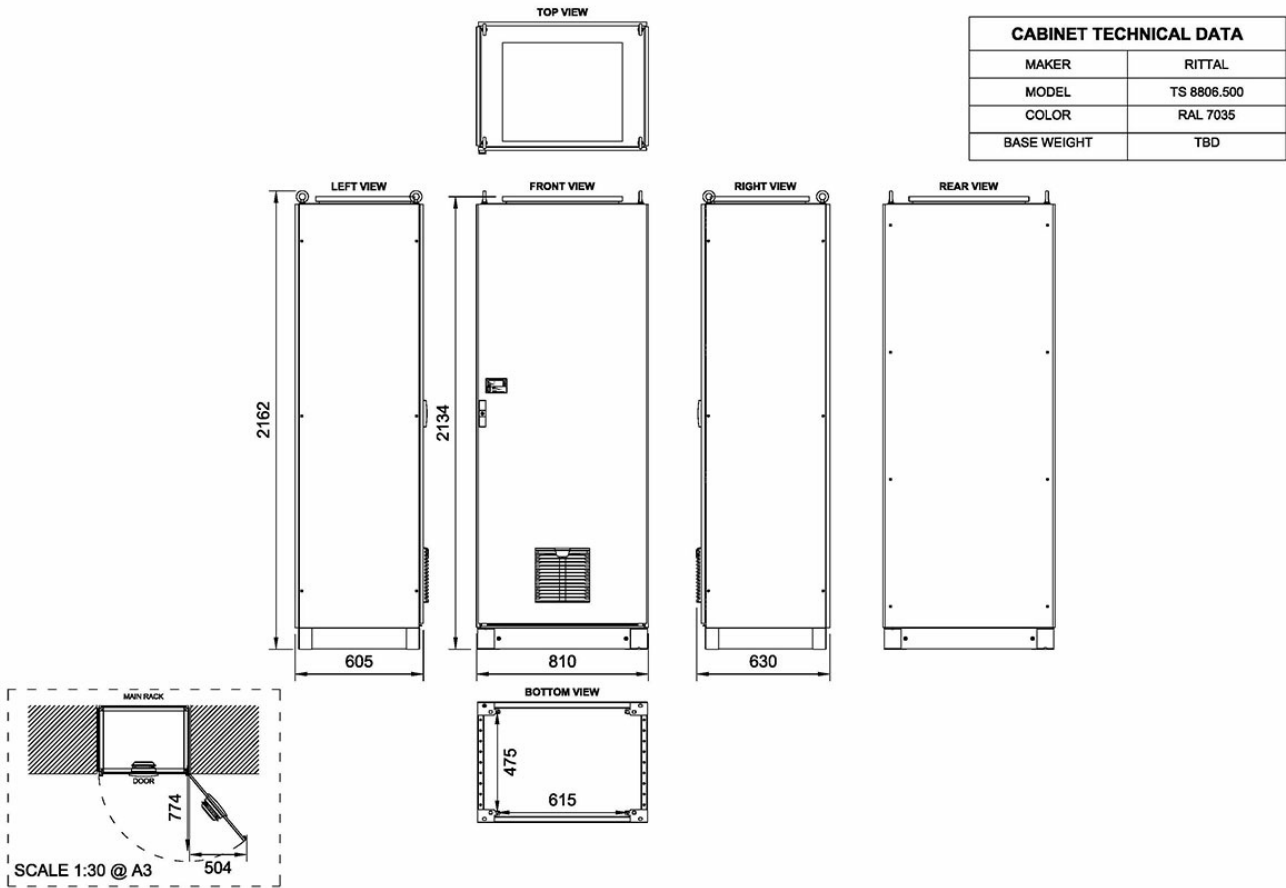

2810010054

CAB42FW

Baie 42U, 19", châssis fixe de 810 x 2165 x 630 mm, IP-22

Description

Notre nouvelle gamme de baies multifonctions a été conçue pour être utilisée par la Marine. Ces baies conviennent parfaitement à l'installation de composants d'un système afin de créer un système complet.

L'armoire de 42U mesure 80 cm de large et 60 cm de profondeur avec un châssis fixe de 19 pouces pour jusqu'à 42U. Elle inclut un rail DIN sur la partie inférieure et peut accueillir des modules de redondance optionnels. Elle est équipée d'un système de ventilation.

Cette armoire convient à:

- ✓ Modules avancés ACM
- ✓ Sonorisation SPA-V2
- ✓ Radio
- ✓ LAN
- ✓ Vidéosurveillance
- ✓ TV IP
- ✓ DECT
- ✓ Recherche de personnes
- ✓ Horloges maîtres

Technical Dimensions

Spécifications

GÉNÉRAL

Dimensions (LxHxP)	810 x 2165 x 630 mm
Couleur	RAL 7035
Matériau	Acier
Indice de Protection IP	IP-22
Montage	Au sol
Entrée de câble	Partie inférieure (disponible sur la partie supérieure sur demande)