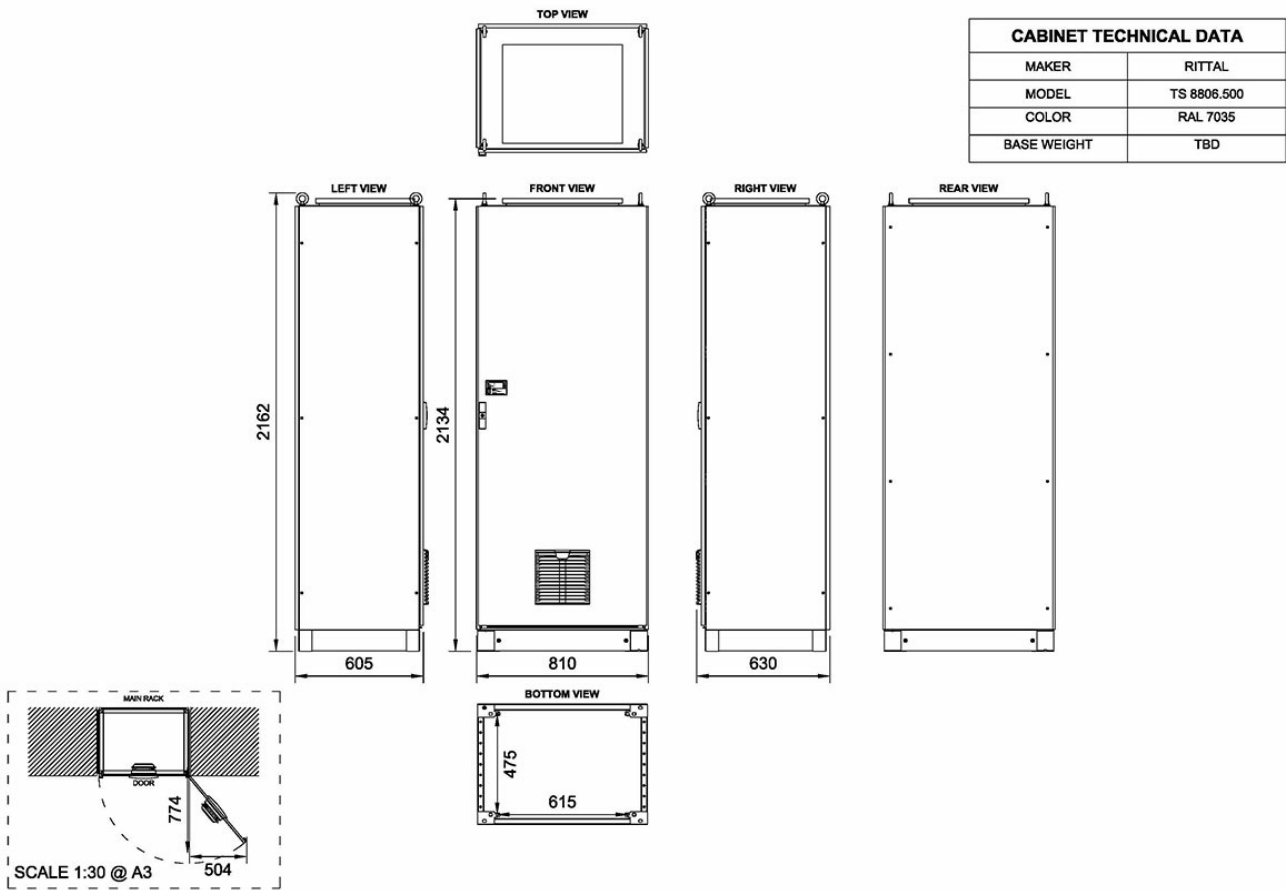

2810010054

CAB42FW

Baie 42U, 19", châssis fixe de 810 x 2165 x 630 mm, IP-22

Description

Notre nouvelle gamme de baies multifonctions a été conçue pour être utilisée par la Marine. Ces baies conviennent parfaitement à l'installation de composants d'un système afin de créer un système complet.

L'armoire de 42U mesure 80 cm de large et 60 cm de profondeur avec un châssis fixe de 19 pouces pour jusqu'à 42U. Elle inclut un rail DIN sur la partie inférieure et peut accueillir des modules de redondance optionnels. Elle est équipée d'un système de ventilation.

Cette armoire convient à:

- ✓ Modules avancés ACM
- ✓ Sonorisation SPA-V2
- ✓ Radio
- ✓ LAN
- ✓ Vidéosurveillance
- ✓ TV IP
- ✓ DECT
- ✓ Recherche de personnes
- ✓ Horloges maîtres

Technical Dimensions

Spécifications

GÉNÉRAL

Dimensions (LxHxP)	810 x 2165 x 630 mm
Couleur	RAL 7035
Matériau	Acier
Indice de Protection IP	IP-22
Montage	Au sol
Entrée de câble	Partie inférieure (disponible sur la partie supérieure sur demande)