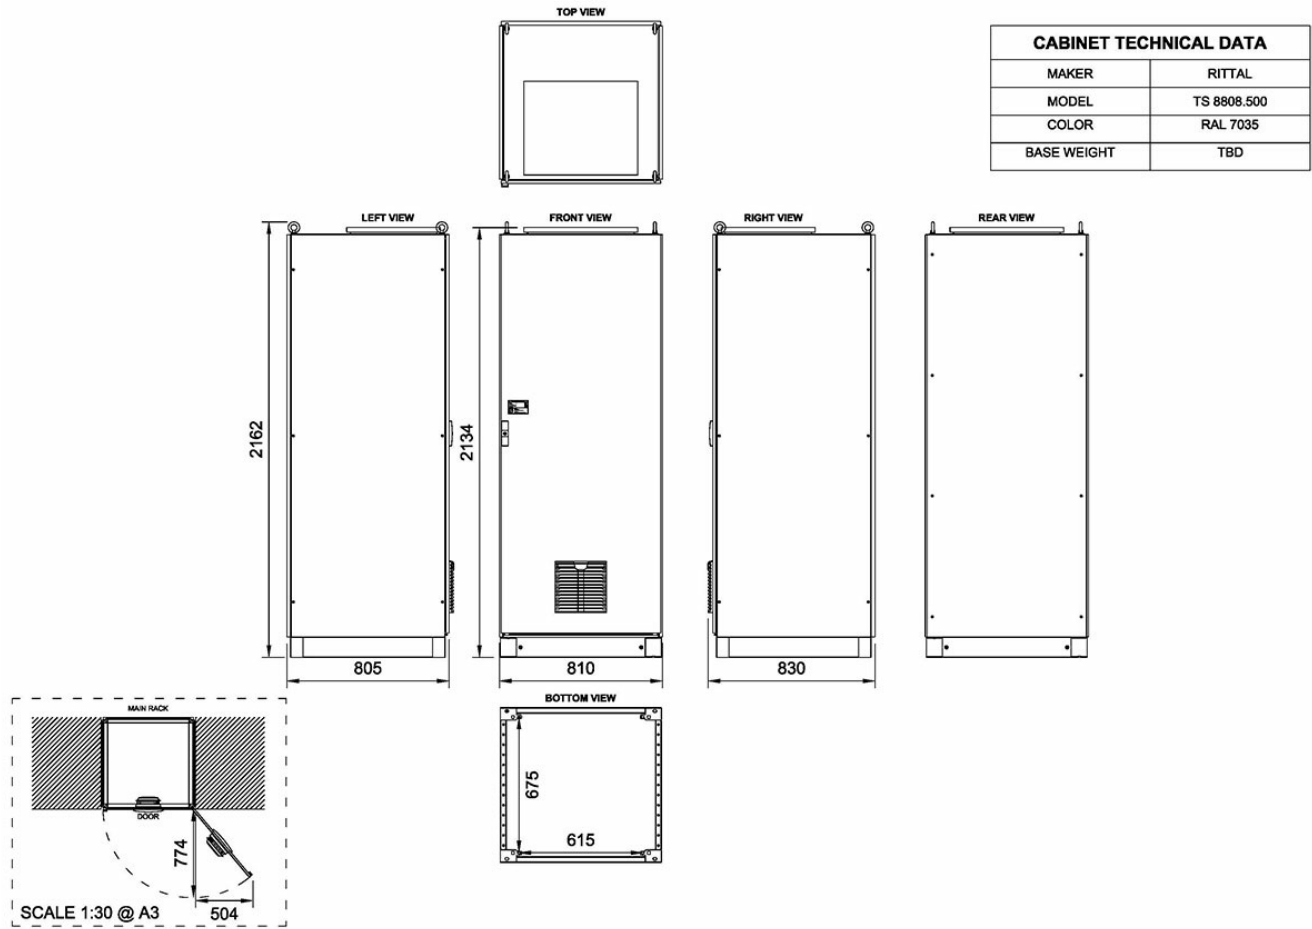

2810010055

CAB42FWD

Baie 42U, 19", châssis fixe de 810 x 2165 x 830 mm, IP-22

Description

Notre nouvelle gamme de baies multifonctions a été conçue pour être utilisée par la Marine. Ces baies conviennent parfaitement à l'installation de composants d'un système afin de créer un système complet.

L'armoire de 42U mesure 80 cm de large et 80 cm de profondeur avec un châssis fixe de 19 pouces pour jusqu'à 42U. Elle inclut un rail DIN sur la partie inférieure et peut accueillir des modules de redondance optionnels. Elle est équipée d'un système de ventilation.

Technical Dimensions

Spécifications

GÉNÉRAL

Dimensions (LxHxP)	810 x 2165 x 630 mm
Couleur	RAL 7035
Matériau	Acier
Indice de Protection IP	IP-22
Montage	Au sol
Entrée de câble	Partie inférieure (disponible sur la partie supérieure sur demande)