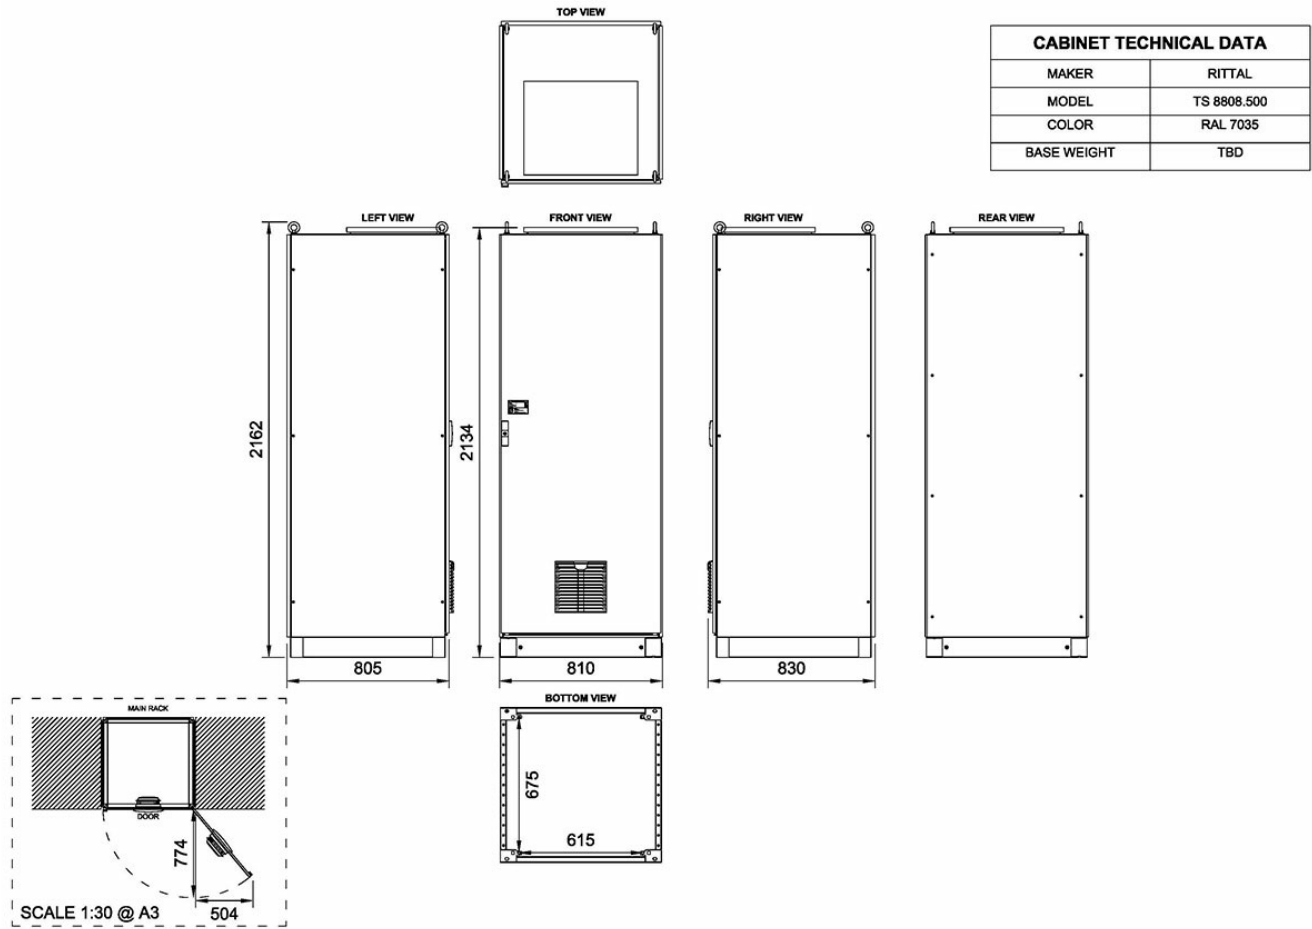

## CAB42FWD

Baie 42U, 19", châssis fixe de 810 x 2165 x 830 mm, IP-22

---

---

L'armoire de 42U mesure 80 cm de large et 80 cm de profondeur avec un châssis fixe de 19 pouces pour jusqu'à 42U. Elle inclut un rail DIN sur la partie inférieure et peut accueillir des modules de redondance optionnels. Elle est équipée d'un système de ventilation.

# Technical Dimensions

## GÉNÉRAL

|                         |   |
|-------------------------|---|
| Dimensions (LxHxP)      | 810 x 2165 x 630 mm   |
| Couleur                 | RAL 7035  |
| Matériau                | Acier   |
| Indice de Protection IP | IP-22   |
| Montage                 | Au sol  |
| Entrée de câble         | Partie inférieure (disponible sur la partie supérieure sur demande) |