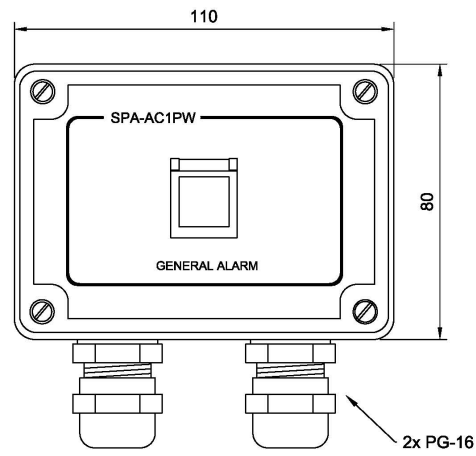

2340300001

SPA-AC1PW

Bouton d'alarme générale

Description

- ✓ Bouton poussoir pour le déclenchement d'alarmes générales
- ✓ Capuchon de protection du bouton
- ✓ Montage en applique
- ✓ Étanche

Technical Dimensions

Spécifications

GÉNÉRAL

Dimensions (LxHxP)	110 x 80 x 63mm
--------------------	-----------------

Poids	0,530 kg
-------	----------

Indice de Protection IP	IP-67
-------------------------	-------
