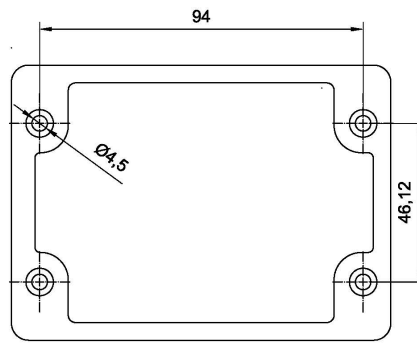

2340300001

SPA-AC1PW

Bouton d'alarme générale

Description

- ✓ Bouton poussoir pour le déclenchement d'alarmes générales
- ✓ Capuchon de protection du bouton
- ✓ Montage en applique
- ✓ Étanche

Technical Dimensions

Spécifications

GÉNÉRAL

Dimensions (LxHxP)	110 x 80 x 63mm
--------------------	-----------------

Poids	0,530 kg
-------	----------

Indice de Protection IP	IP-67
-------------------------	-------
