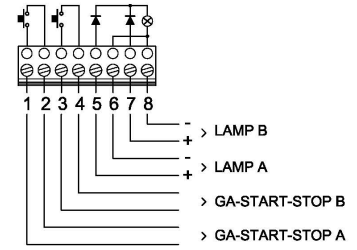

2340300001

SPA-AC1PW

Bouton d'alarme générale

Description

- ✓ Bouton poussoir pour le déclenchement d'alarmes générales
- ✓ Capuchon de protection du bouton
- ✓ Montage en applique
- ✓ Étanche

Technical Dimensions

Spécifications

GÉNÉRAL

Dimensions (LxHxP)	110 x 80 x 63mm
--------------------	-----------------

Poids	0,530 kg
-------	----------

Indice de Protection IP	IP-67
-------------------------	-------
