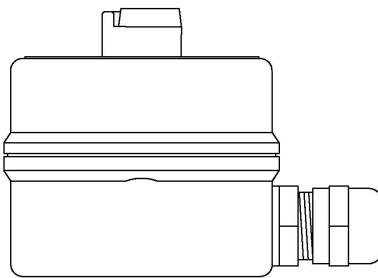

2340300001

SPA-AC1PW

Bouton d'alarme générale

Description

- ✓ Bouton poussoir pour le déclenchement d'alarmes générales
- ✓ Capuchon de protection du bouton
- ✓ Montage en applique
- ✓ Étanche

Technical Dimensions

Spécifications

GÉNÉRAL

Dimensions (LxHxP)	110 x 80 x 63mm
--------------------	-----------------

Poids	0,530 kg
-------	----------

Indice de Protection IP	IP-67
-------------------------	-------
