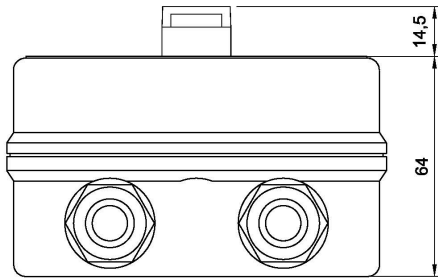

2340300001

SPA-AC1PW

Bouton d'alarme générale

Description

- ✓ Bouton poussoir pour le déclenchement d'alarmes générales
- ✓ Capuchon de protection du bouton
- ✓ Montage en applique
- ✓ Étanche

Technical Dimensions

Spécifications

GÉNÉRAL

Dimensions (LxHxP)	110 x 80 x 63mm
--------------------	-----------------

Poids	0,530 kg
-------	----------

Indice de Protection IP	IP-67
-------------------------	-------
