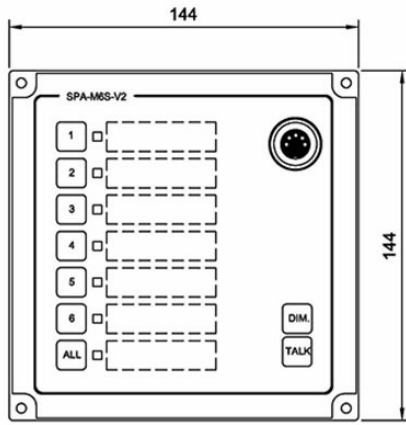

Related item:
Wall mounting box
SPA-M6BOKS
O.No. 3005010155