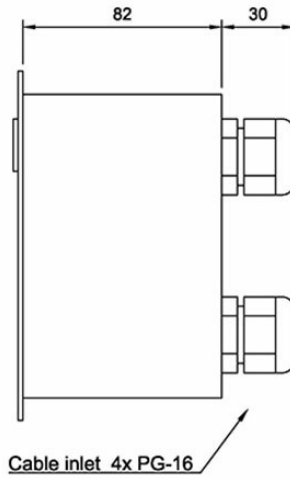

### Technical Dimensions

Related item:  
 Wall mounting box  
 SPA-M6BOKS  
 O.No. 3005010155

## GÉNÉRAL

Dimensions (LxHxP)	144 x 144 x 82 mm
Poids avec microphone	0,6 kg
Matériau	Aluminium anodisé noir
Montage	Encastré, en applique avec boîtier
Signal de sortie	0,775 mV 0 dB
Sensibilité du microphone	2 K / 4 mV
Connexions	Borniers à vis enfichables pour câble de 2,5 mm <sup>2</sup>
Presse-étoupes	4 x PG-16
Câbles requis	6 x 2 x 0,75 mm <sup>2</sup>
Relais mute local, sortie	24 VDC à maximum 50 mA
Indice de Protection IP	IP-44