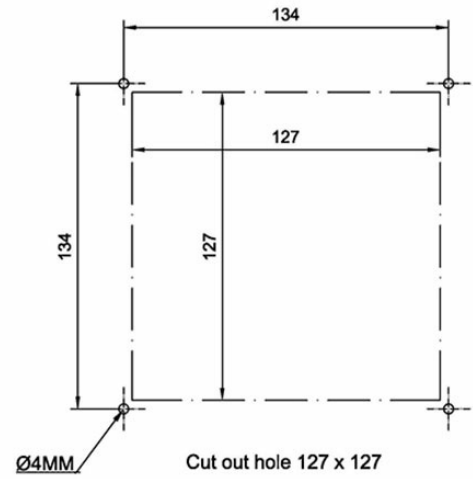

Related item:
Wall mounting box
SPA-M6BOKS
O.No. 3005010155