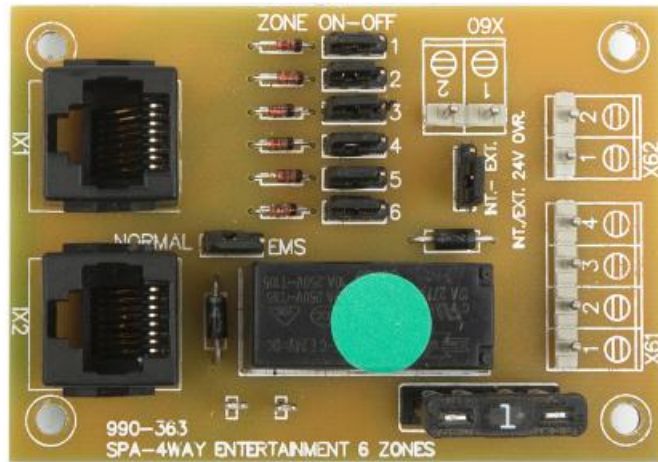

3005010130

SPA-ENT4-V2

4 wire entertainment 6 zones

Description

- ✓ Carte pour la configuration des zones de divertissement avec 24V override
- ✓ Internal or external 24V override
- ✓ Configuration en modifiant la connexion des cavaliers
- ✓ Connexion au module principal avec une prise RJ45 à 8 broches
- ✓ Borniers à vis pour le raccordement de modules externes
- ✓ Rack optionnel