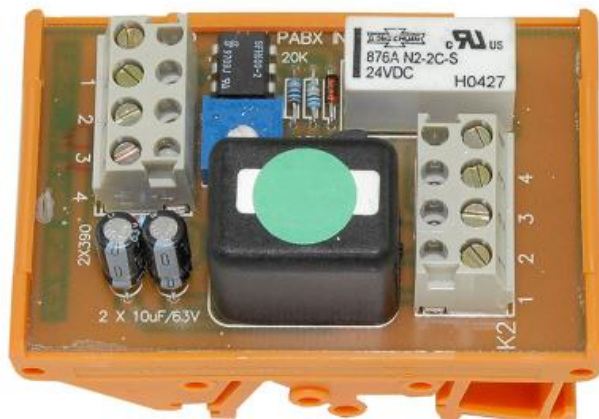

3005000038

SMIII-PA

Interface de couplage téléphone / sonorisation

Description

- ✓ Entrée de liaison / sortie audio
- ✓ Montage sur rail NS-35
- ✓ Entrée 24 VDC
- ✓ Pour la connexion avec les serveurs téléphoniques

Spécifications

GÉNÉRAL

Dimensions (LxH)	45 x 70 mm
Montage	Rail NS-35
Boîtier	ABS, PCB
Tension de fonctionnement	24 VDC
Terminaux	2,5 mm ²
Poids	0,1 kg