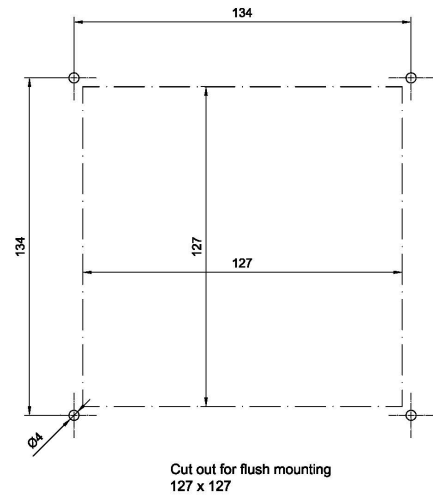

Related Item:
SPA-M6BOKS Wall mounting box for SPA-M1/M6 panels Item.no. 3005010155
MB-30G Gooseneck Microphone Item.no.3005020033
ETC-1-TB Hand Microphone Item.no.3005020029