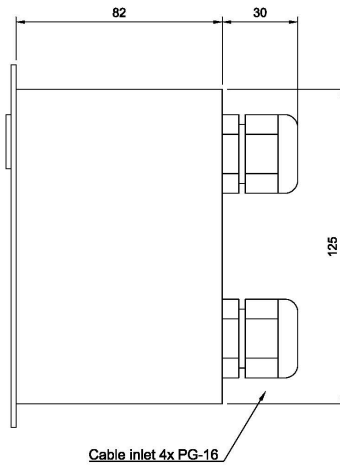

Important : un microphone doit être commandé séparément.

Technical Dimensions

Cable inlet 4x PG-16

Cut out for flush mounting
127 x 127

Related Item:
 SPA-M6BOKS Wall mounting box for SPA-M1/M6 panels Item.no. 3005010155
 MB-30G Gooseneck Microphone Item.no.3005020033
 ETC-1-TB Hand Microphone Item.no.3005020029

Spécifications

GÉNÉRAL

Dimensions (LxHxP)	144 x 144 x 82
Poids avec microphone	0,5 kg
Matériau	Aluminium anodisé noir
Montage	Encastré, en applique avec boîtier
Signal de sortie	0,775 mV, 0 dB
Connexions	Borniers à vis enfichables pour câble de 2,5 mm ²
Presse-étoupes	4 x PG-16
Câbles requis	6 x 2 x 0,75 mm ²
Relais mute local, sortie	24 VDC au maximum 50 mA
Indice de Protection IP	IP-44