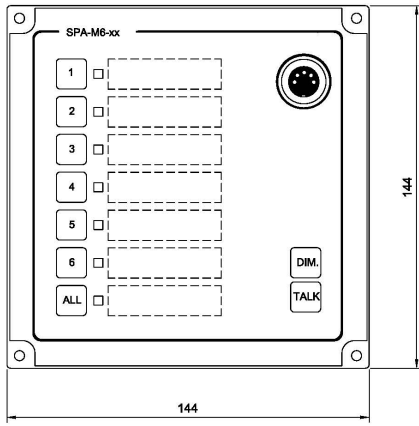

Related Item:
SPA-M6BOKS Wall mounting box for SPA-M1/M6 panels Item.no. 3005010155
MB-30G Gooseneck Microphone Item.no.3005020033
ETC-1-TB Hand Microphone Item.no.3005020029