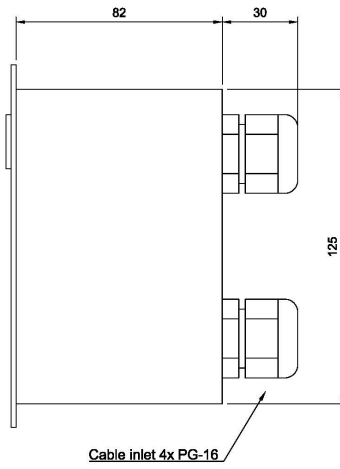

Related Item:
SPA-M6BOKS Wall mounting box for SPA-M1/M6 panels Item.no. 3005010155
MB-30G Gooseneck Microphone Item.no.3005020033
ETC-1-TB Hand Microphone Item.no.3005020029