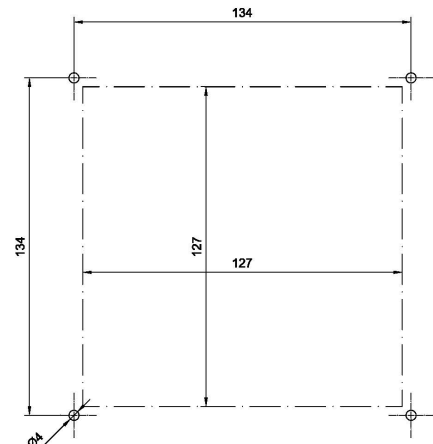

Important : un microphone doit être commandé séparément.

Technical Dimensions

Cable inlet 4x PG-16

Cut out for flush mounting
127 x 127

Related Item:
 SPA-M6BOKS Wall mounting box for SPA-M1/M6 panels Item.no. 3005010155
 MB-30G Gooseneck Microphone Item.no.3005020033
 ETC-1-TB Hand Microphone Item.no.3005020029

Spécifications

GÉNÉRAL

Dimensions (LxHxP)	144 x 144 x 82
Poids avec microphone	0,5 kg
Matériau	Aluminium anodisé noir
Montage	Encastré, en applique avec boîtier
Signal de sortie	0,775 mV, 0 dB
Connexions	Borniers à vis enfichables pour câble de 2,5 mm ²
Presse-étoupes	4 x PG-16
Câbles requis	6 x 2 x 0,75 mm ²
Relais mute local, sortie	24 VDC au maximum 50 mA
Indice de Protection IP	IP-44