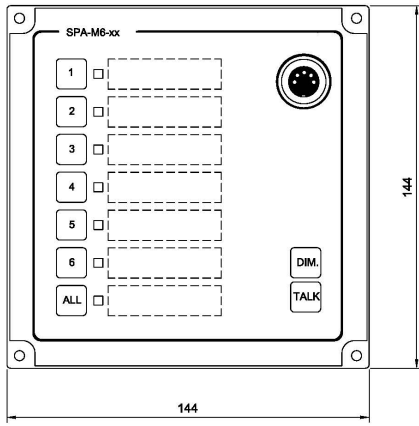

Cable inlet 4x PG-16