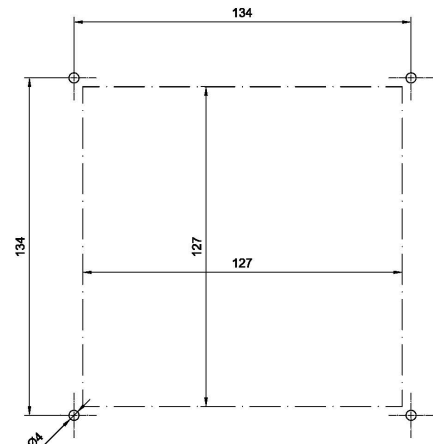

### Technical Dimensions

Cable inlet 4x PG-16

Cut out for flush mounting  
127 x 127

Related Item:  
 SPA-M6BOKS Wall mounting box for SPA-M1/M6 panels Item.no. 3005010155  
 MB-30G Gooseneck Microphone Item.no.3005020033  
 ETC-1-TB Hand Microphone Item.no.3005020029

## GÉNÉRAL

Dimensions (LxHxP)	144 x 144 x 82 mm
Poids avec microphone	0,6 kg
Matériau	Aluminium anodisé noir
Montage	Encastré, en applique avec boîtier
Signal de sortie	0,775 mV, 0 dB
Connexions	Borniers à vis enfichables pour câble de 2,5 mm <sup>2</sup>
Presse-étoupes	4 x PG-16
Câbles requis	6 x 2 x 0,75 mm <sup>2</sup>
Relais mute local, sortie	24 VDC au maximum 50mA
Indice de Protection IP	IP-44