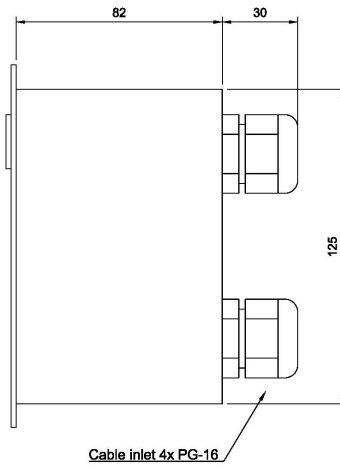

### Technical Dimensions

Cable inlet 4x PG-16

Cut out for flush mounting  
127 x 127

Related Item:  
 SPA-M6BOKS Wall mounting box for SPA-M1/M6 panels Item.no. 3005010155  
 MB-30G Gooseneck Microphone Item.no.3005020033  
 ETC-1-TB Hand Microphone Item.no.3005020029

## GÉNÉRAL

Dimensions (LxHxP)	144 x 144 x 82 mm
Poids avec microphone	0,6 kg
Matériau	Aluminium anodisé noir
Montage	Encastré, en applique avec boîtier
Signal de sortie	0,775 mV, 0 dB
Connexions	Borniers à vis enfichables pour câble de 2,5 mm <sup>2</sup>
Presse-étoupes	4 x PG-16
Câbles requis	6 x 2 x 0,75 mm <sup>2</sup>
Relais mute local, sortie	24 VDC au maximum 50mA
Indice de Protection IP	IP-44