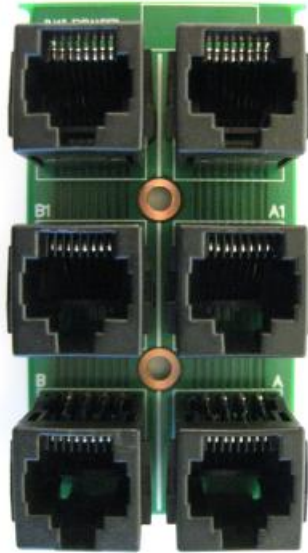

3005010068

Répartiteur RJ45

Répartiteur RJ45 CAT-5

Description

- ✓ Répartiteur pour l'interconnexion de 2 modules à un panneau
- ✓ Possibilités de répartition :
 - ✓ 2x SPA-MUL3-V2
 - ✓ 2x SPA-MUL-V2
 - ✓ 2x SPA-EMS-V2
 - ✓ 2x SPA-REL-V2
 - ✓ 2x SPA-VDR-V2
- ✓ Unité de rack optionnel

Spécifications

GÉNÉRAL

Dimensions (LxH)	40 x 80 mm
------------------	------------

Poids	0,05 kg
-------	---------
