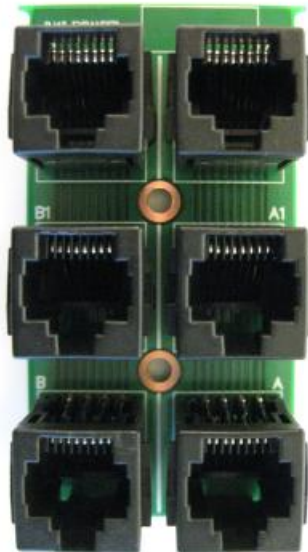

3005010068

Répartiteur RJ45

Répartiteur RJ45 CAT-5

Description

- ✓ Répartiteur pour l'interconnexion de 2 modules à un panneau
- ✓ Possibilités de répartition :
 - ✓ 2x SPA-MUL3-V2
 - ✓ 2x SPA-MUL-V2
 - ✓ 2x SPA-EMS-V2
 - ✓ 2x SPA-REL-V2
 - ✓ 2x SPA-VDR-V2
- ✓ Unité de rack optionnel

Spécifications

GÉNÉRAL

Dimensions (LxH)	40 x 80 mm
------------------	------------

Poids	0,05 kg
-------	---------
