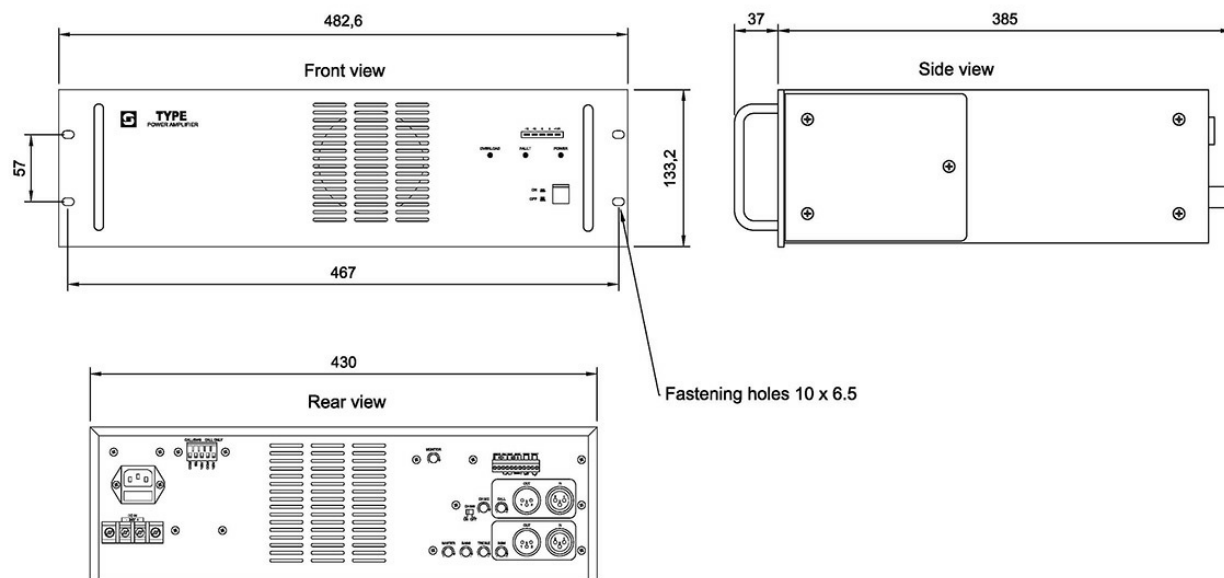

L'amplificateur de puissance VPA Vingtor-Stentofon est conçu pour être utilisé sur les navires. Il doit être monté en

rack 19", occupant 3 U avec une grille de ventilation occupant 1 U.

L'amplificateur est protégé contre les surcharges et les courts-circuits. Une ventilation de contrôle de la température assure une haute fiabilité à des niveaux de sortie élevés et peu de bruit de ventilation à des niveaux de sortie plus faibles.

L'amplificateur est équipé d'un générateur de sonnerie activé par la commutation prioritaire pour générer un signal d'alerte avant une annonce.

Technical Dimensions

Spécifications

GÉNÉRAL

Couleur	Noir
Dimensions (LxHxP)	482 x 133 x 420 mm
Poids	18,2 kg
Alimentation	115 / 230 VAC \pm 10%, 50 / 60 Hz, 391 VA, 24 VDC \pm 25% - max 7,5 A
Températures de fonctionnement	De -15°C à +55°C
Humidité supportée	< 95%
Sortie	100 V, 8 Ohm - 120 W
Réponse en fréquence	50 Hz – 20 kHz \pm 3 dB
Distorsion	< 1% à 1 kHz
Entrée de ligne	1 V \pm 50% dans 47 kOhm, équilibré
Connecteur	XLR 3 broches
Sécurité	EN 60065
Testé conformément aux normes	EN 60945, IACS E10, CEI 60533
Connexions	Borniers à vis
LED d'indication	VU-mètre, Alimentation On, Surcharge, Erreur
Contrôle	Commandes de niveau pour les entrées pour les appels et la musique d'ambiance, volume maître, Sonnerie On / Off et ajustement du volume, volume du moniteur