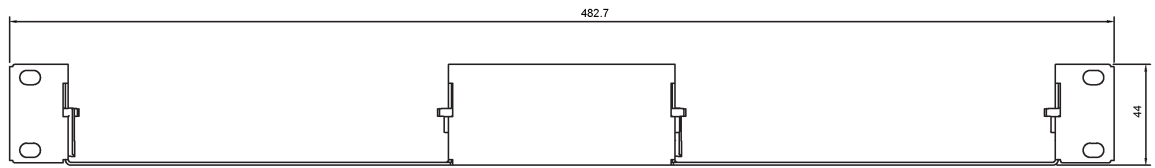

1002500010

IA-RS1

Support double ICX-500 pour rack 19"

Description

En utilisant l'étagère IA-RS1, deux serveurs ICX-500 peuvent être montés côte à côte dans un espace de rack 19" 1U

Technical Dimensions

Spécifications

GENERAL

Dimension (LxHxP)	483 x 44 x 203 mm
Poids	0.5kg

Used With

ICX-500

Serveur de communication intelligente avec voix HD

ICX-510-IA - Serveur de communication intelligent

ICX-510 incl ICX-AlphaCom Core

ICX-510 Plateforme de communication cruciale unifiée