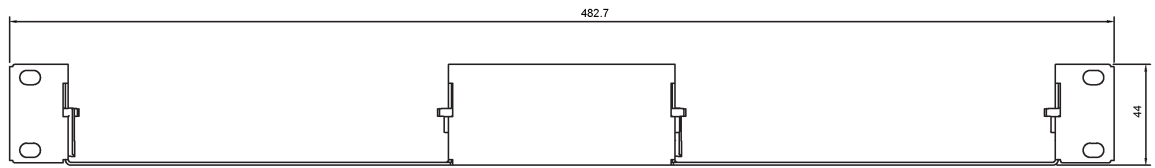

1002500010

IA-RS1

Support double ICX-500 pour rack 19"

Description

En utilisant l'étagère IA-RS1, deux serveurs ICX-500 peuvent être montés côte à côte dans un espace de rack 19" 1U

Technical Dimensions

Spécifications

GENERAL

Dimension (LxHxP) 483 x 44 x 203 mm

Poids 0.5kg

Used With

ICX-500

Serveur de communication intelligente avec voix HD

ICX-510-IA - Serveur de communication intelligent

ICX-510 incl ICX-AlphaCom Core