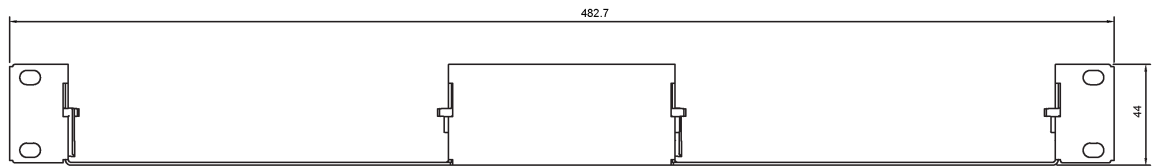

1002500010

IA-RS1

Support double ICX-500 pour rack 19"

Description

En utilisant l'étagère IA-RS1, deux serveurs ICX-500 peuvent être montés côte à côte dans un espace de rack 19" 1U

Technical Dimensions

Spécifications

GENERAL

Dimension (LxHxP)	483 x 44 x 203 mm
-------------------	-------------------

Poids	0.5kg
-------	-------

Used With

ICX-500

Serveur de communication intelligente avec voix HD

ICX-510-IA - Serveur de communication intelligent