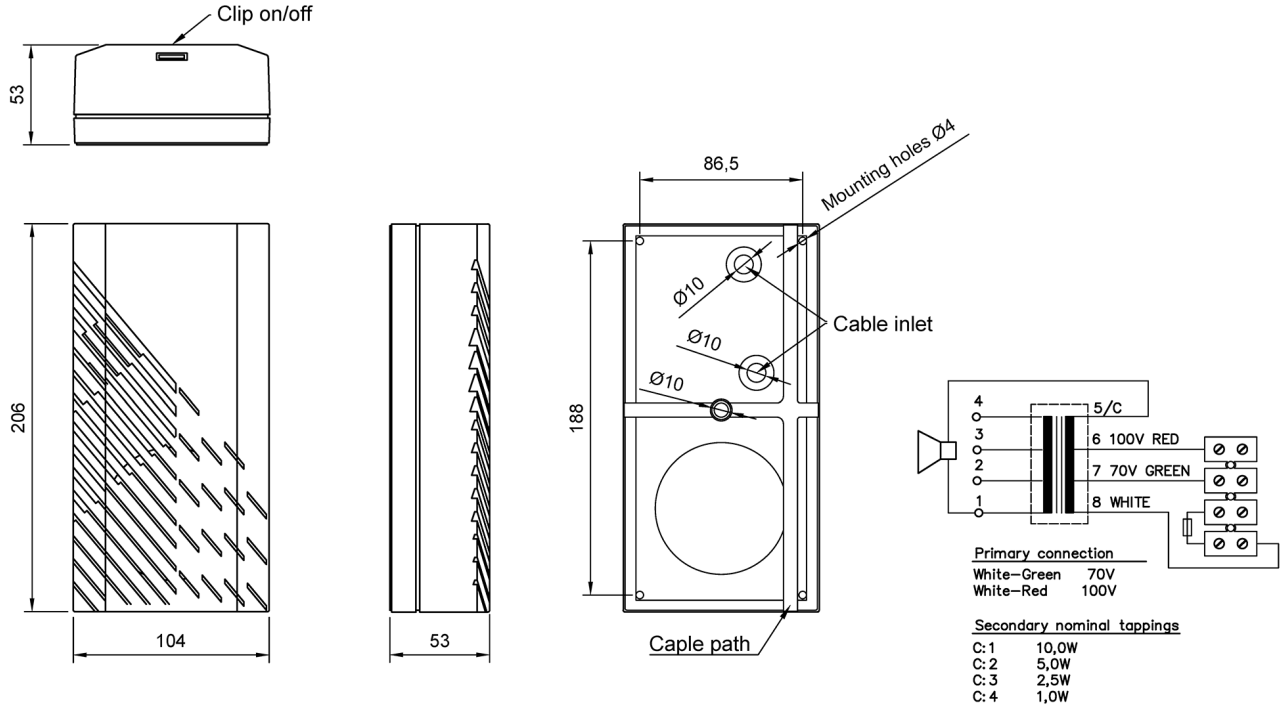

3006100084

SAFE-10PTF

Haut-parleur de plafond / mural

Description

- ✓ Haut-parleur avec fusible pour applications dans centres commerciaux, hôtels, centres hospitaliers, etc.
- ✓ Transformateur de ligne 70 / 100 V
- ✓ Fixation murale
- ✓ Waterproof
- ✓ Plastique ABS

En montant le haut-parleur, assurez-vous qu'il est assemblé de la même manière qu'à sa réception.

Pour ouvrir le caisson, appuyez sur le clip situé sur le côté du haut-parleur et séparez le caisson de la plaque de fixation. Fixez la plaque de montage au mur ou au plafond à l'aide de 4 vis et clippez de nouveau le caisson.

Technical Dimensions

Spécifications

GÉNÉRAL

Dimensions (LxHxP)	206 x 104 x 55 mm
Weight	0,8 kg
Mounting	4 vis
Material/ Color	ABS / RAL 9010
IP- rating	IP-44
Temperature range	De -40°C à +90°C
Entrées de câble	1 PG-7 / 2 entrées de câble de 11 mm avec joint en caoutchouc
Connexions	Raccordement vissé interne
Alimentation nominale / maximale	10 W / 15 W
Niveau de pression acoustique 1 W / 1 m	85 dB
Puissance nominale du niveau de pression acoustique	95 dB
Gramme de fréquence	160 - 20000Hz
Directivité	(-6dB) 1kHz / 4kHz 140° / 100°
Prises nominales secondaires	10,0 W - 5,0 W - 2,5 W - 1,0 W