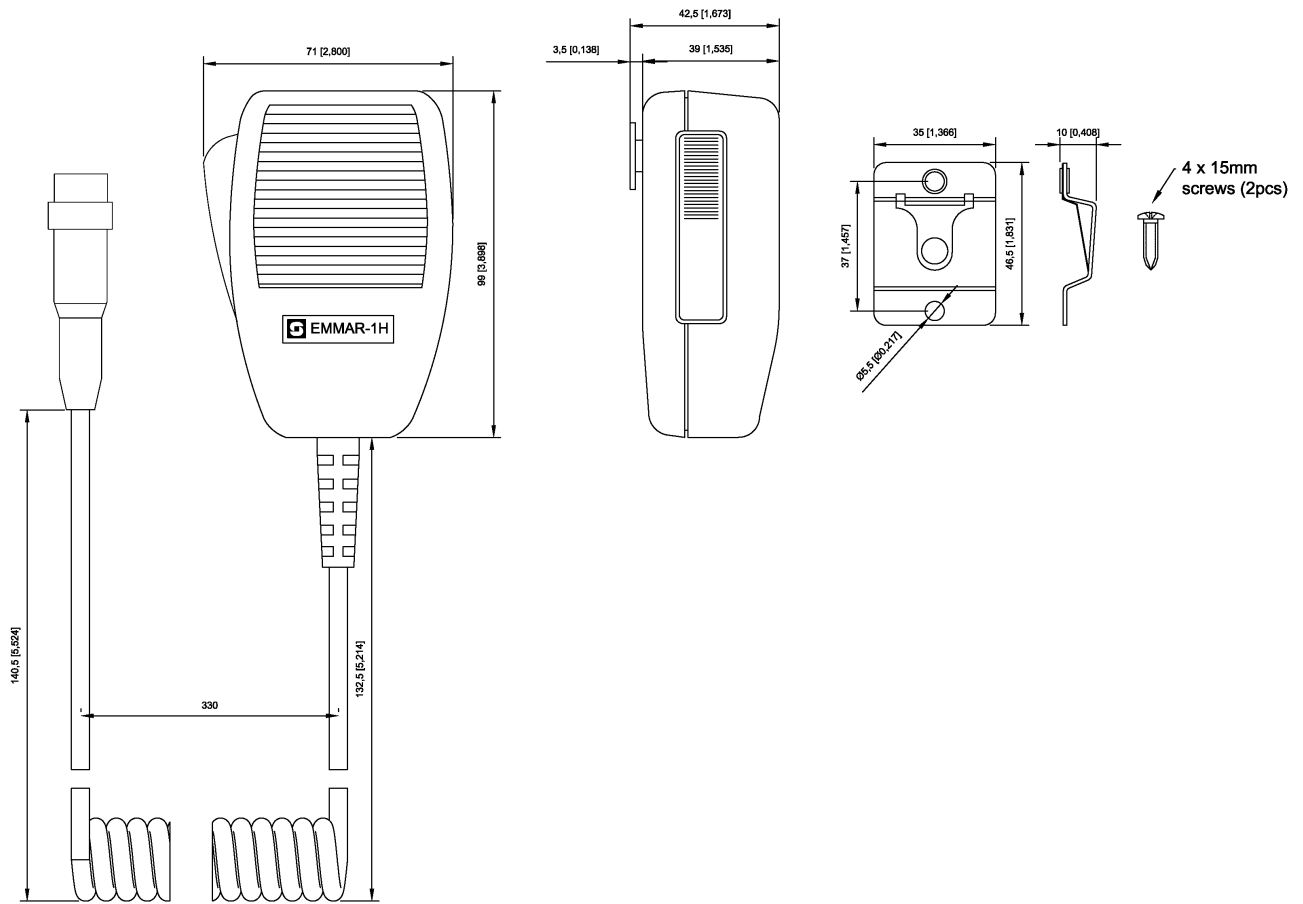

1023533013

EMMAR-1H

Microphone à main pour panneaux d'accès en intérieur Exigo

Onboard communication

Description

- ✓ Microphone à main pour panneaux d'accès en intérieur ECPIR Exigo
- ✓ Support en acier inoxydable inclus
- ✓ Bouton PTT (Push-to-talk)
- ✓ Cordon en spirale de 3 mètres
- ✓ Équipé d'un connecteur DIN à verrouillage
- ✓ Réduction des bruits de fond de haute qualité

Le microphone à main EMMAR-1H est conçu pour une utilisation en intérieur. Il peut être utilisé avec les panneaux d'accès ECPIR Exigo et inclut un bouton PTT. Une fois connecté au panneau d'accès Exigo, le microphone est entièrement et constamment surveillé : toute erreur du microphone, tout défaut de câble ou court-circuit sera détecté et signalé par le système.

Technical Dimensions

Spécifications

RÉFÉRENCE	DESCRIPTION
1023533011	EMMAR-1H Microphone à main avec bouton PTT, utilisation en intérieur

MÉCANIQUE

Dimensions (LxHxP)	71 x 99 x 39 mm
Poids	0,3 kg
Longueur de câble	3 mètres
Boîtier	Plastique noir
Support de fixation	Inclus