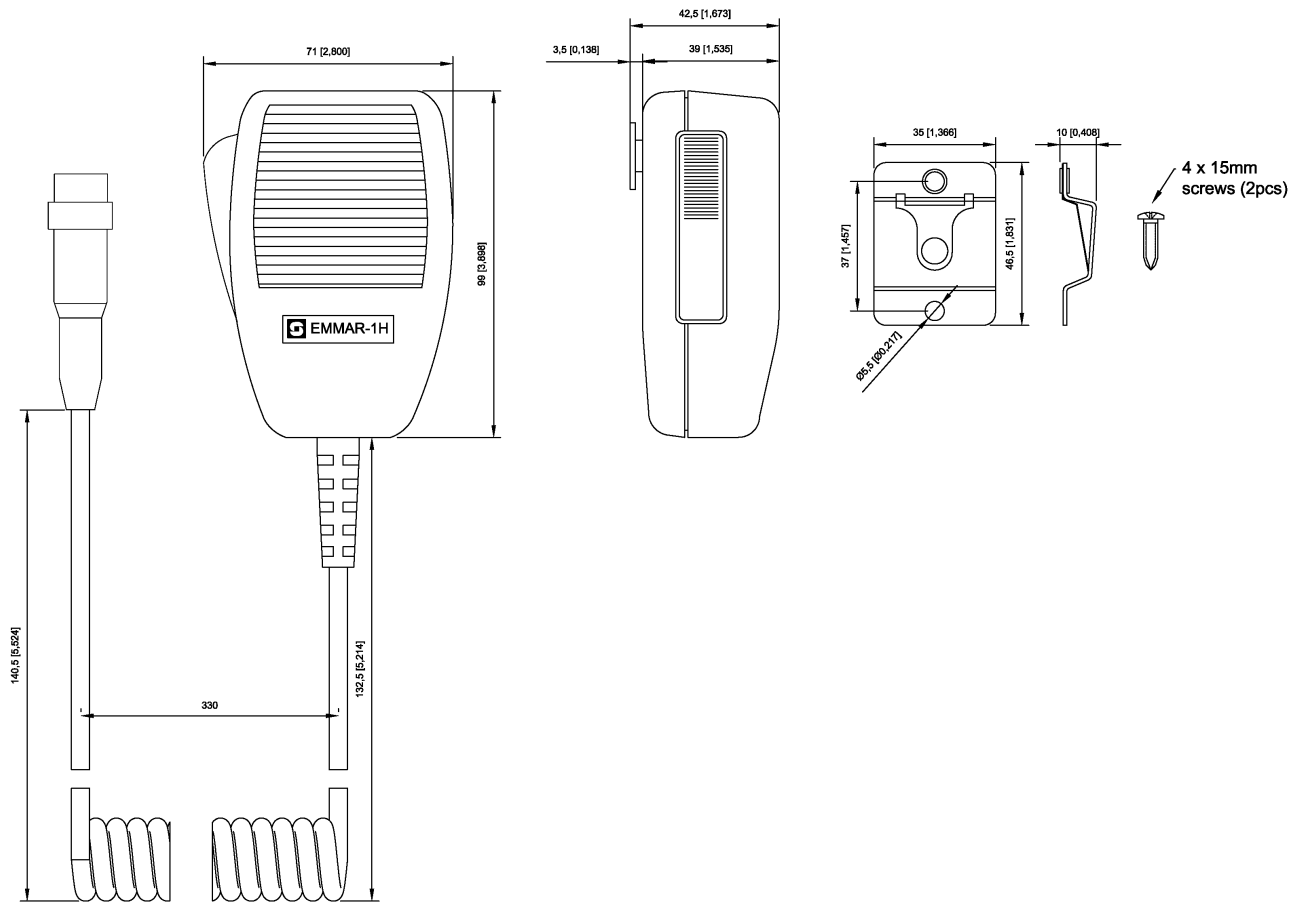

1023533013

EMMAR-1H

Microphone à main pour panneaux d'accès en intérieur Exigo

Onboard communication

Description

- ✓ Microphone à main pour panneaux d'accès en intérieur ECPIR Exigo
- ✓ Support en acier inoxydable inclus
- ✓ Bouton PTT (Push-to-talk)
- ✓ Cordon en spirale de 3 mètres
- ✓ Équipé d'un connecteur DIN à verrouillage
- ✓ Réduction des bruits de fond de haute qualité

Le microphone à main EMMAR-1H est conçu pour une utilisation en intérieur. Il peut être utilisé avec les panneaux d'accès ECPIR Exigo et inclut un bouton PTT. Une fois connecté au panneau d'accès Exigo, le microphone est entièrement et constamment surveillé : toute erreur du microphone, tout défaut de câble ou court-circuit sera détecté et signalé par le système.

Technical Dimensions

Spécifications

RÉFÉRENCE	DESCRIPTION
1023533011	EMMAR-1H Microphone à main avec bouton PTT, utilisation en intérieur

MÉCANIQUE

Dimensions (LxHxP)	71 x 99 x 39 mm
Poids	0,3 kg
Longueur de câble	3 mètres
Boîtier	Plastique noir
Support de fixation	Inclus