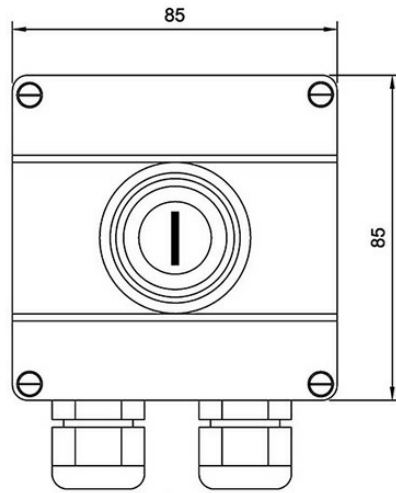

### Technical Dimensions

Cable inlet M25 (Ø 8-17mm)  
(PTB 99 ATEX 3128 X)

## GÉNÉRAL

Connexions	Borniers à vis
Couleur	Noir
Matériau	Polyamide moulé renforcée par fibre de verre
Homologation PTB	EEx de IIC T6
Indice de Protection IP	IP-66
Dimensions (LxHxP)	110 x 80 x 63 mm