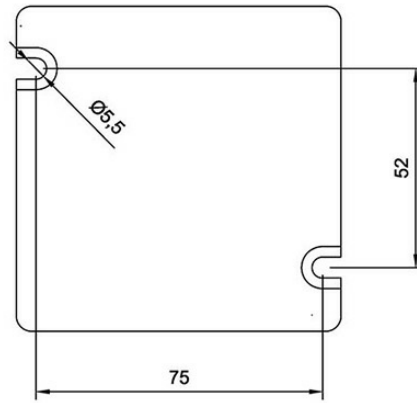

### Technical Dimensions

Cable inlet M25 (Ø 8-17mm)  
(PTB 99 ATEX 3128 X)

## GÉNÉRAL

Connexions	Borniers à vis
Couleur	Noir
Matériau	Polyamide moulé renforcée par fibre de verre
Homologation PTB	EEx de IIC T6
Indice de Protection IP	IP-66
Dimensions (LxHxP)	110 x 80 x 63 mm