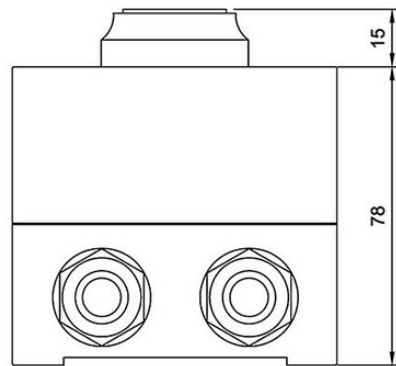

### Technical Dimensions

Cable inlet M25 (Ø 8-17mm)  
(PTB 99 ATEX 3128 X)