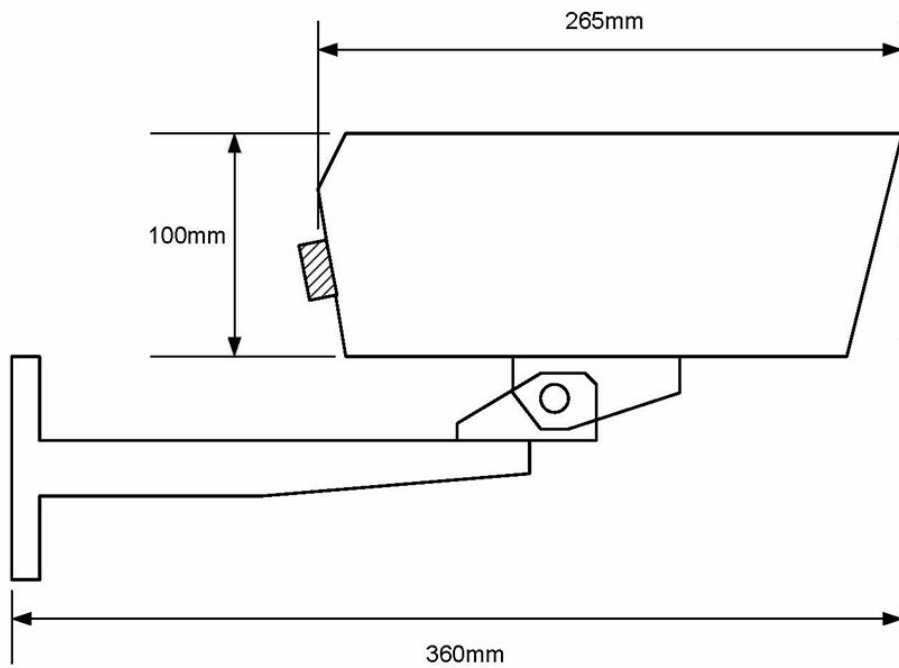

2310101075

SHU60B

Caméra couleur sous-marine Seahawk, 12/24 VAC, 60 degrés, IP-68

 IP-67

Description

- ✓ Capteur 960H très haute définition
- ✓ Plage dynamique étendue pour voir les détails clairs et sombres simultanément
- ✓ Communication bidirectionnelle Bilinx pour le contrôle de la caméra à distance
- ✓ Capteur d'images 960H, 1/3" DS CCD, résolution du capteur 720 lignes de télévision, double obturateur
- ✓ Couleur 0,09 lux
- ✓ Noir et blanc 0,04 lux
- ✓ Consommation 360mA (12 VDC) 330mA (24 VAC)
- ✓ Connecteur sous-marin et pigtail inclus

Technical Dimensions

Spécifications

GÉNÉRAL

Dimensions (Longueur avec support de fixation) 360 mm

Poids 2,7 kg

Accessoires

VR1T Power Converter
24VDC/AC to 12VDC/1A

Power Converter