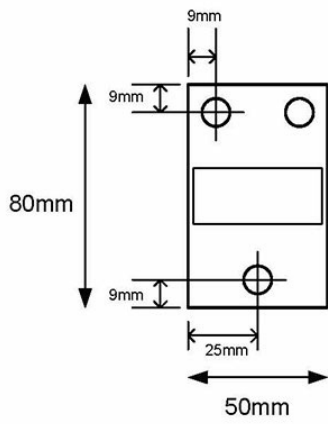

2310101075

SHU60B

Caméra couleur sous-marine Seahawk, 12/24 VAC, 60 degrés, IP-68

 IP-67

Description

- ✓ Capteur 960H très haute définition
- ✓ Plage dynamique étendue pour voir les détails clairs et sombres simultanément
- ✓ Communication bidirectionnelle Bilinx pour le contrôle de la caméra à distance
- ✓ Capteur d'images 960H, 1/3" DS CCD, résolution du capteur 720 lignes de télévision, double obturateur
- ✓ Couleur 0,09 lux
- ✓ Noir et blanc 0,04 lux
- ✓ Consommation 360mA (12 VDC) 330mA (24 VAC)
- ✓ Connecteur sous-marin et pigtail inclus

Technical Dimensions

Spécifications

GÉNÉRAL

Dimensions (Longueur avec support de fixation) 360 mm

Poids 2,7 kg

Accessoires

VR1T Power Converter
24VDC/AC to 12VDC/1A

Power Converter