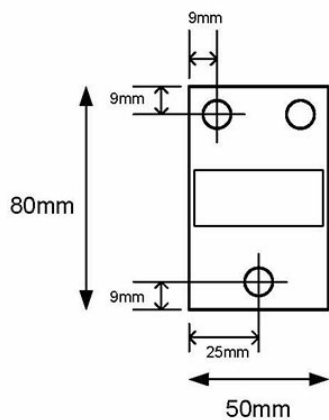

2310101075

SHU60B

Caméra couleur sous-marine Seahawk, 12/24 VAC, 60 degrés, IP-68

 IP-67

Description

- ✓ Capteur 960H très haute définition
- ✓ Plage dynamique étendue pour voir les détails clairs et sombres simultanément
- ✓ Communication bidirectionnelle Bilinx pour le contrôle de la caméra à distance
- ✓ Capteur d'images 960H, 1/3" DS CCD, résolution du capteur 720 lignes de télévision, double obturateur
- ✓ Couleur 0,09 lux
- ✓ Noir et blanc 0,04 lux
- ✓ Consommation 360mA (12 VDC) 330mA (24 VAC)
- ✓ Connecteur sous-marin et pigtail inclus

Technical Dimensions

Spécifications

GÉNÉRAL

Dimensions (Longueur avec support de fixation) 360 mm

Poids 2,7 kg

Accessoires

VR1T Power Converter
24VDC/AC to 12VDC/1A

Power Converter