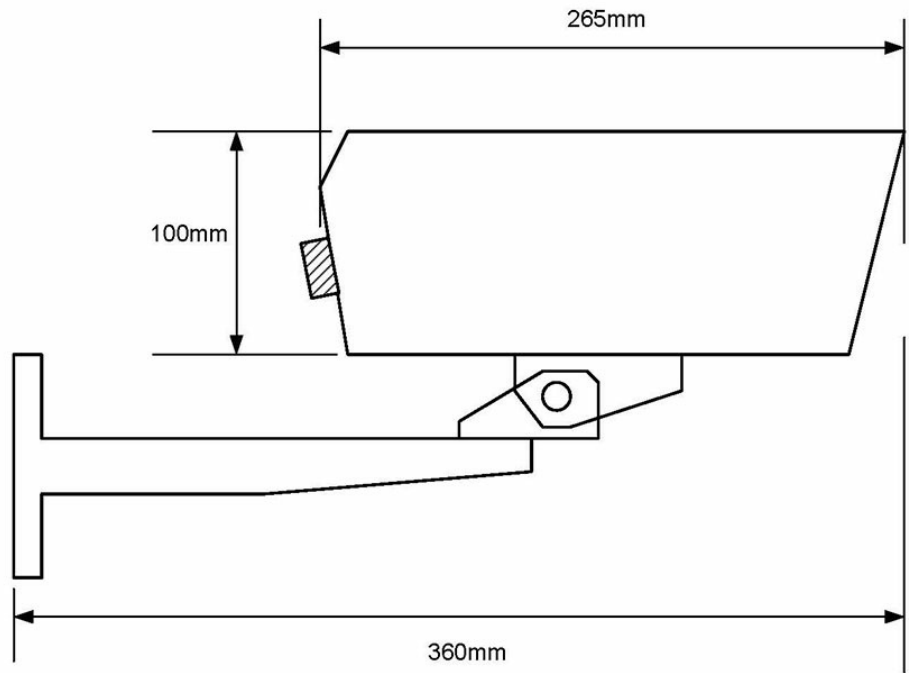

2310101075

SHU60B

Caméra couleur sous-marine Seahawk, 12/24 VAC, 60 degrés, IP-68

 IP-67

Description

- ✓ Capteur 960H très haute définition
- ✓ Plage dynamique étendue pour voir les détails clairs et sombres simultanément
- ✓ Communication bidirectionnelle Bilinx pour le contrôle de la caméra à distance
- ✓ Capteur d'images 960H, 1/3" DS CCD, résolution du capteur 720 lignes de télévision, double obturateur
- ✓ Couleur 0,09 lux
- ✓ Noir et blanc 0,04 lux
- ✓ Consommation 360mA (12 VDC) 330mA (24 VAC)
- ✓ Connecteur sous-marin et pigtail inclus

Technical Dimensions

Spécifications

GÉNÉRAL

Dimensions (Longueur avec support de fixation) 360 mm

Poids 2,7 kg

Accessoires

VR1T Power Converter
24VDC/AC to 12VDC/1A

Power Converter