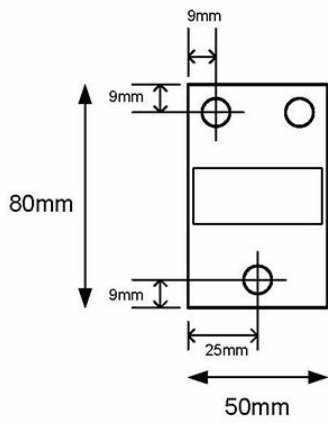

### Description

- ✓ Capteur 960H très haute définition
- ✓ Plage dynamique étendue pour voir les détails clairs et sombres simultanément
- ✓ Communication bidirectionnelle Bilinx pour le contrôle de la caméra à distance
- ✓ Capteur d'images 960H, 1/3" DS CCD, résolution du capteur 720 lignes de télévision, double obturateur
- ✓ Couleur 0,09 lux
- ✓ Noir et blanc 0,04 lux
- ✓ Consommation 360mA (12 VDC) 330mA (24 VAC)
- ✓ Connecteur sous-marin et pigtail inclus

### Technical Dimensions

## GÉNÉRAL

Dimensions (Longueur avec support de fixation)	360 mm
--	--------

Poids	2,7 kg
-------	--------