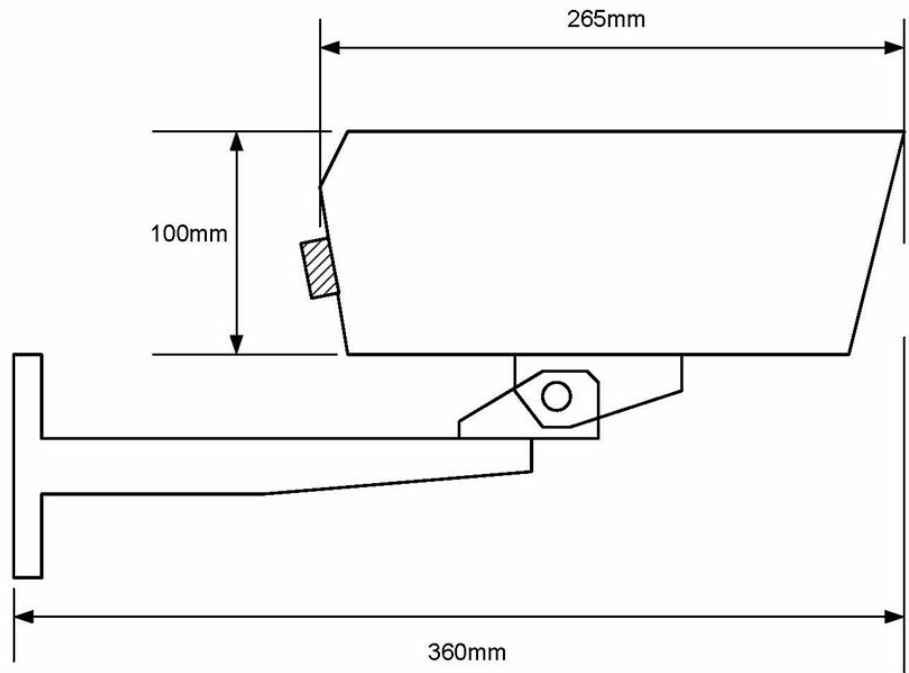

## SHU60B

Caméra couleur sous-marine Seahawk, 12/24 VAC, 60 degrés, IP-68

 IP-67

### Description

- ✓ Capteur 960H très haute définition
- ✓ Plage dynamique étendue pour voir les détails clairs et sombres simultanément
- ✓ Communication bidirectionnelle Bilinx pour le contrôle de la caméra à distance
- ✓ Capteur d'images 960H, 1/3" DS CCD, résolution du capteur 720 lignes de télévision, double obturateur
- ✓ Couleur 0,09 lux
- ✓ Noir et blanc 0,04 lux
- ✓ Consommation 360mA (12 VDC) 330mA (24 VAC)
- ✓ Connecteur sous-marin et pigtail inclus

### Technical Dimensions

## GÉNÉRAL

Dimensions (Longueur avec support de fixation)	360 mm
--	--------

Poids	2,7 kg
-------	--------