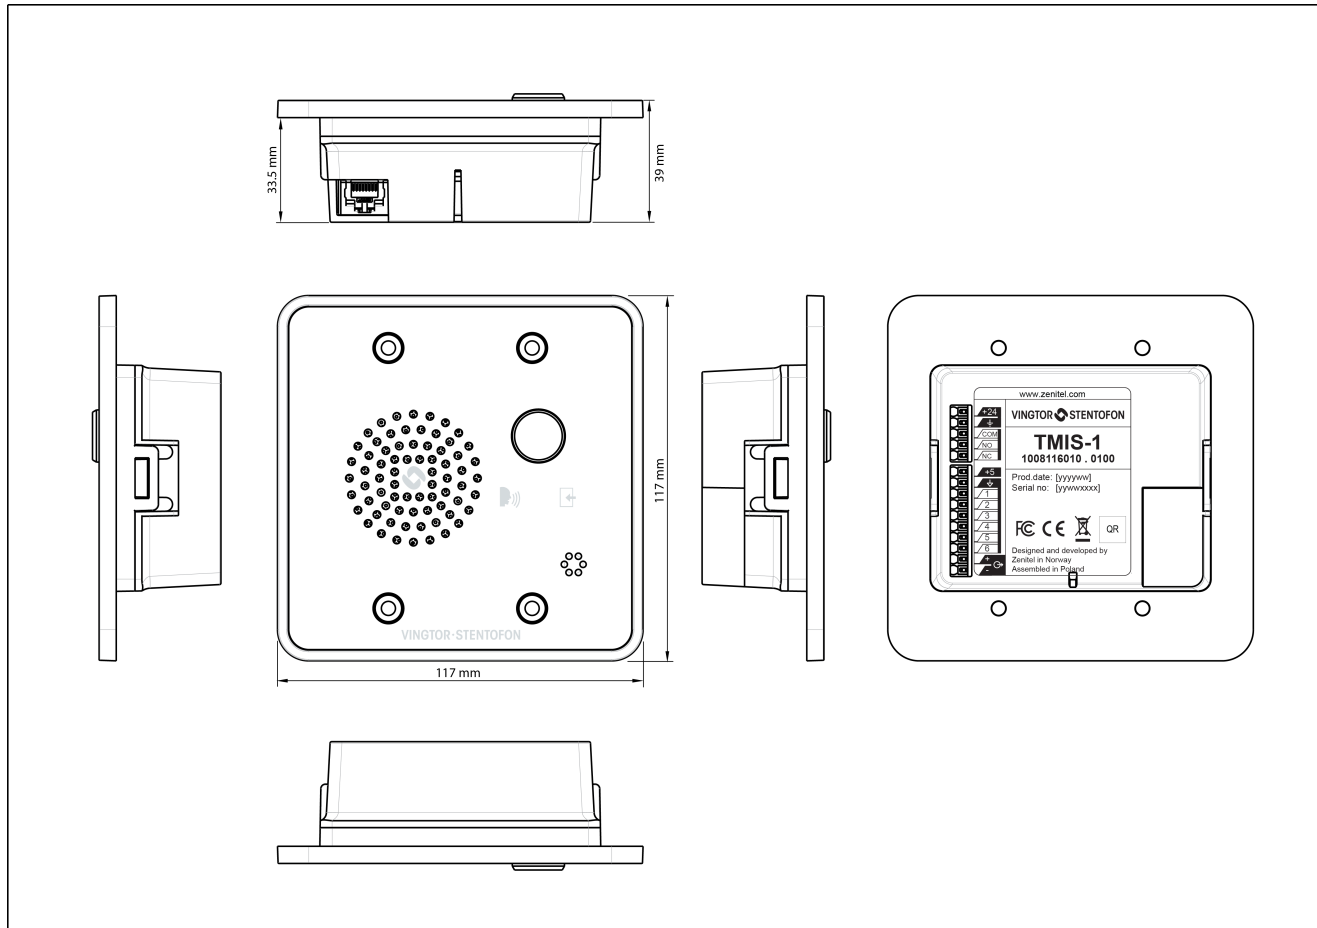

Ces fonctionnalités, en complément de nos 70 années d'expérience en matière de technologie acoustique ne représentent que quelques-uns des facteurs qui contribuent à la qualité audio supérieure de nos produits.

Technical Dimensions