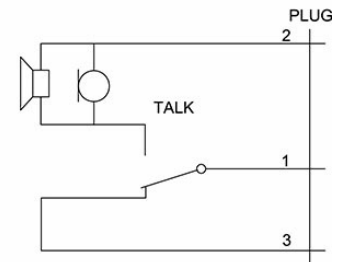

3005020032

HAS-1

Combiné pour STB-5

Description

- ✓ Combiné avec support
- ✓ Conçu pour être utilisé avec le poste secondaire Talk-Back STB-5

Technical Dimensions

Spécifications

GÉNÉRAL

Couleur	Noir
Dimensions (LxHxP)	60 x 220 x 80 mm
Poids	0,3 kg
Matériaux	Métal (support) / Plastique (combiné)
Cordon	Environ 1,2 m
Prise	DIN 5 broches
Switch	ON / OFF

Used With

STB-5

Poste secondaire encastré