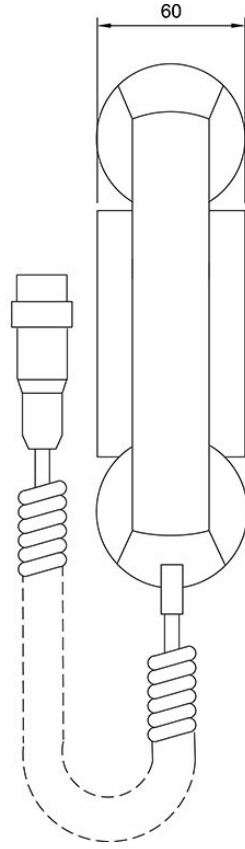

3005020032

HAS-1

Combiné pour STB-5

Description

- ✓ Combiné avec support
- ✓ Conçu pour être utilisé avec le poste secondaire Talk-Back STB-5

Technical Dimensions

Spécifications

GÉNÉRAL

Couleur	Noir
Dimensions (LxHxP)	60 x 220 x 80 mm
Poids	0,3 kg
Matériaux	Métal (support) / Plastique (combiné)
Cordon	Environ 1,2 m
Prise	DIN 5 broches
Switch	ON / OFF

Used With

STB-5

Poste secondaire encastré