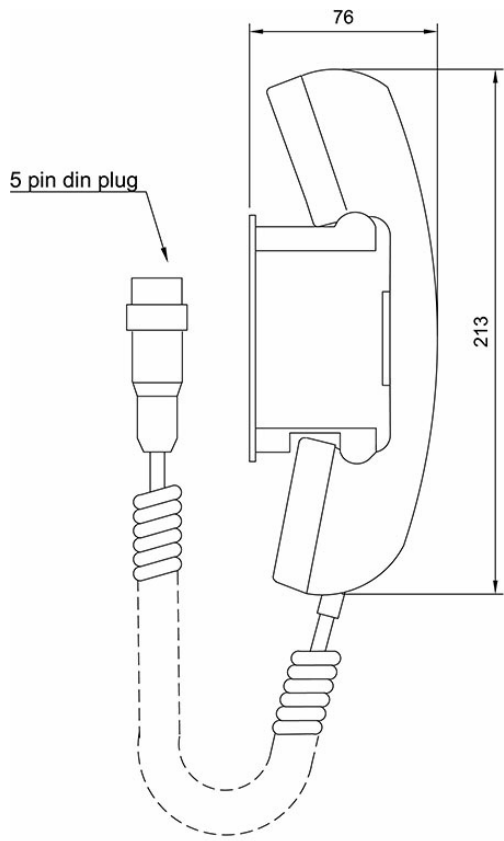

3005020032

HAS-1

Combiné pour STB-5

Description

- ✓ Combiné avec support
- ✓ Conçu pour être utilisé avec le poste secondaire Talk-Back STB-5

Technical Dimensions

Spécifications

GÉNÉRAL

Couleur	Noir
Dimensions (LxHxP)	60 x 220 x 80 mm
Poids	0,3 kg
Matériaux	Métal (support) / Plastique (combiné)
Cordon	Environ 1,2 m
Prise	DIN 5 broches
Switch	ON / OFF

Used With

STB-5

Poste secondaire encastré