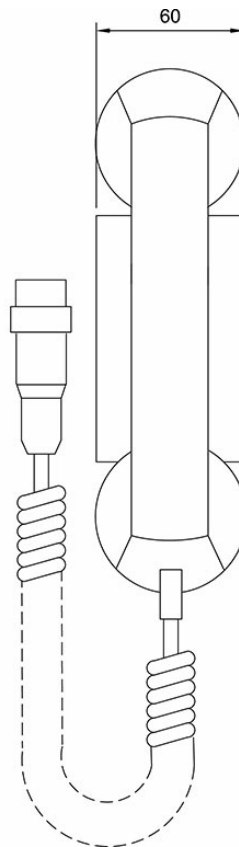

3005020032

HAS-1

Combiné pour STB-5

Description

- ✓ Combiné avec support
- ✓ Conçu pour être utilisé avec le poste secondaire Talk-Back STB-5

Technical Dimensions

Spécifications

GÉNÉRAL

Couleur	Noir
Dimensions (LxHxP)	60 x 220 x 80 mm
Poids	0,3 kg
Matériaux	Métal (support) / Plastique (combiné)
Cordon	Environ 1,2 m
Prise	DIN 5 broches
Switch	ON / OFF

Used With

STB-5

Poste secondaire encastré