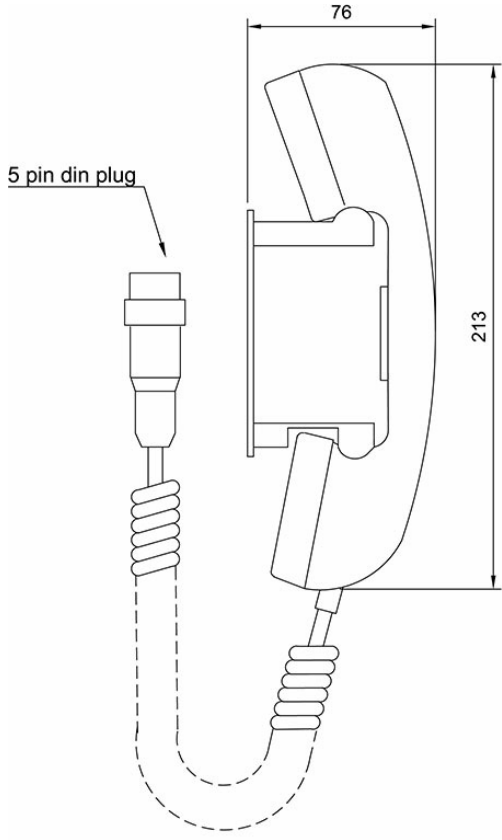

3005020032

HAS-1

Combiné pour STB-5

Description

- ✓ Combiné avec support
- ✓ Conçu pour être utilisé avec le poste secondaire Talk-Back STB-5

Technical Dimensions

Spécifications

GÉNÉRAL

Couleur	Noir
Dimensions (LxHxP)	60 x 220 x 80 mm
Poids	0,3 kg
Matériaux	Métal (support) / Plastique (combiné)
Cordon	Environ 1,2 m
Prise	DIN 5 broches
Switch	ON / OFF

Used With

STB-5

Poste secondaire encastré

Référence Produit:
3005020060