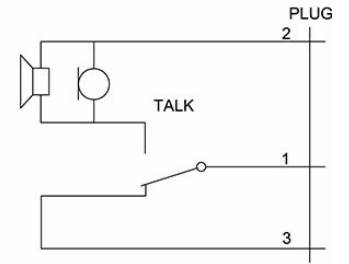

3005020032

HAS-1

Combiné pour STB-5

Description

- ✓ Combiné avec support
- ✓ Conçu pour être utilisé avec le poste secondaire Talk-Back STB-5

Technical Dimensions

Spécifications

GÉNÉRAL

Couleur	Noir
Dimensions (LxHxP)	60 x 220 x 80 mm
Poids	0,3 kg
Matériaux	Métal (support) / Plastique (combiné)
Cordon	Environ 1,2 m
Prise	DIN 5 broches
Switch	ON / OFF

Used With

STB-5

Poste secondaire encastré

Référence Produit:
3005020060