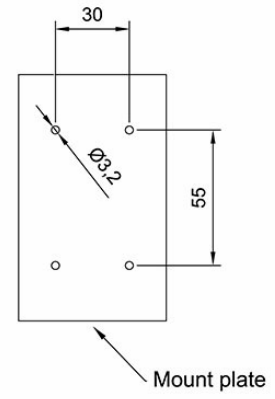

3005020032

HAS-1

Combiné pour STB-5

Description

- ✓ Combiné avec support
- ✓ Conçu pour être utilisé avec le poste secondaire Talk-Back STB-5

Technical Dimensions

Spécifications

GÉNÉRAL

Couleur	Noir
Dimensions (LxHxP)	60 x 220 x 80 mm
Poids	0,3 kg
Matériaux	Métal (support) / Plastique (combiné)
Cordon	Environ 1,2 m
Prise	DIN 5 broches
Switch	ON / OFF

Used With

STB-5

Poste secondaire encastré