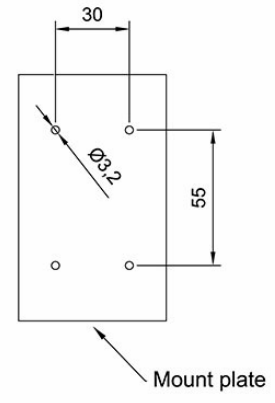

3005020032

HAS-1

Combiné pour STB-5

Description

- ✓ Combiné avec support
- ✓ Conçu pour être utilisé avec le poste secondaire Talk-Back STB-5

Technical Dimensions

Spécifications

GÉNÉRAL

Couleur	Noir
Dimensions (LxHxP)	60 x 220 x 80 mm
Poids	0,3 kg
Matériaux	Métal (support) / Plastique (combiné)
Cordon	Environ 1,2 m
Prise	DIN 5 broches
Switch	ON / OFF

Used With

STB-5

Poste secondaire encastré

Référence Produit:
3005020060