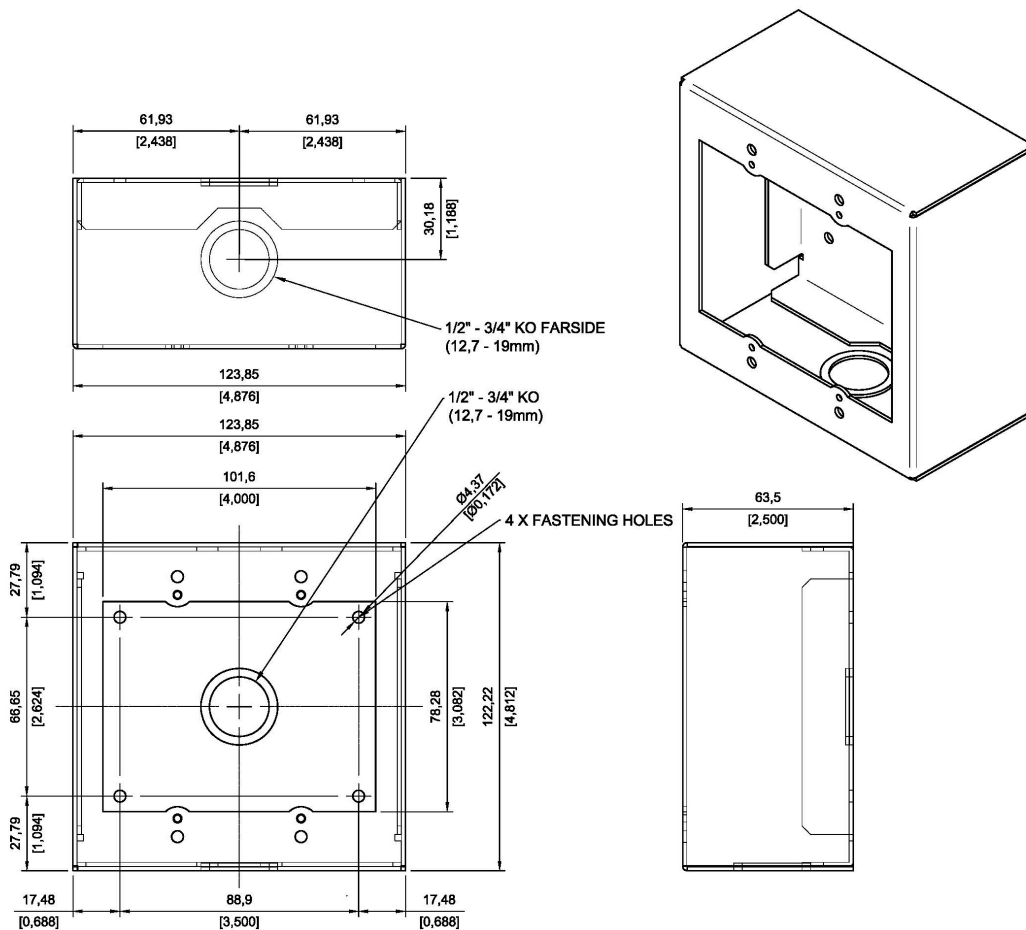

1008140320

TA-13

Boîtier applique Turbine Mini blanc

 IP44

Description

- ✓ Boîtier en acier galvanisé de calibre 16
- ✓ Peinture blanche texturisée
- ✓ Montage pratique
- ✓ Compatible avec la plupart des composants, des plaques et des coffrets de calibre 2
- ✓ Two 1/2-3/4" Concentric knockouts for conduit

Le boîtier applique Turbine Mini est conçu pour une fixation murale. Il peut être utilisé pour le montage des postes Turbine MiniTMIS-1 etTMIS-2. Sa conception résistante le rend idéal pour une utilisation commerciale ou industrielle en intérieur.

Les trous de fixation permettent un montage sur une surface plane ou un mur. Ce modèle est disponible en noir et en blanc. Ses débouchures concentriques en facilitent l'installation et le câblage.

Technical Dimensions