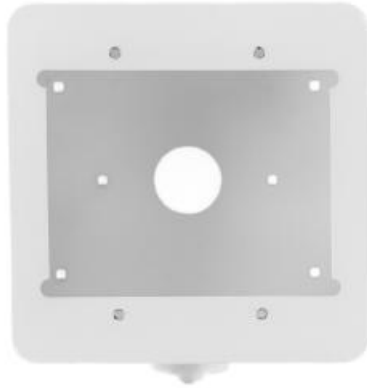

1008140320

TA-13

Boîtier applique Turbine Mini blanc

 IP44

Description

- ✓ Boîtier en acier galvanisé de calibre 16
- ✓ Peinture blanche texturisée
- ✓ Montage pratique
- ✓ Compatible avec la plupart des composants, des plaques et des coffrets de calibre 2
- ✓ Two 1/2-3/4" Concentric knockouts for conduit

Le boîtier applique Turbine Mini est conçu pour une fixation murale. Il peut être utilisé pour le montage des postes Turbine MiniTMIS-1 etTMIS-2. Sa conception résistante le rend idéal pour une utilisation commerciale ou industrielle en intérieur.

Les trous de fixation permettent un montage sur une surface plane ou un mur. Ce modèle est disponible en noir et en blanc. Ses débouchures concentriques en facilitent l'installation et le câblage.

Technical Dimensions

Used With

TMIV-1+

Interphone vidéo IP & SIP

Référence Produit:
1008117010

TMIS-1 | Mini Audio Intercom

Mini IP and SIP Intercom
Référence Produit:
1008116010

TMIS-4

Interphone Turbine Mini