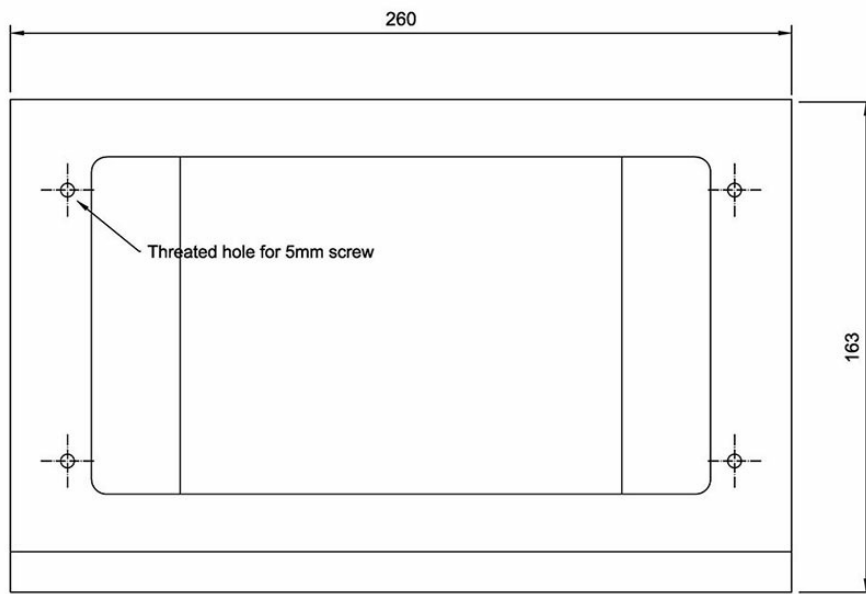

3006200062

VSPK

Console en bois

Description

Console en bois conçue pour le montage sur bureau de postes, par exemple le VSP-213-L

Technical Dimensions

Spécifications

GÉNÉRAL

Matériau	Teck
Dimensions (LxHxP)	260 x 163 x 99 mm
Poids	0,55 kg