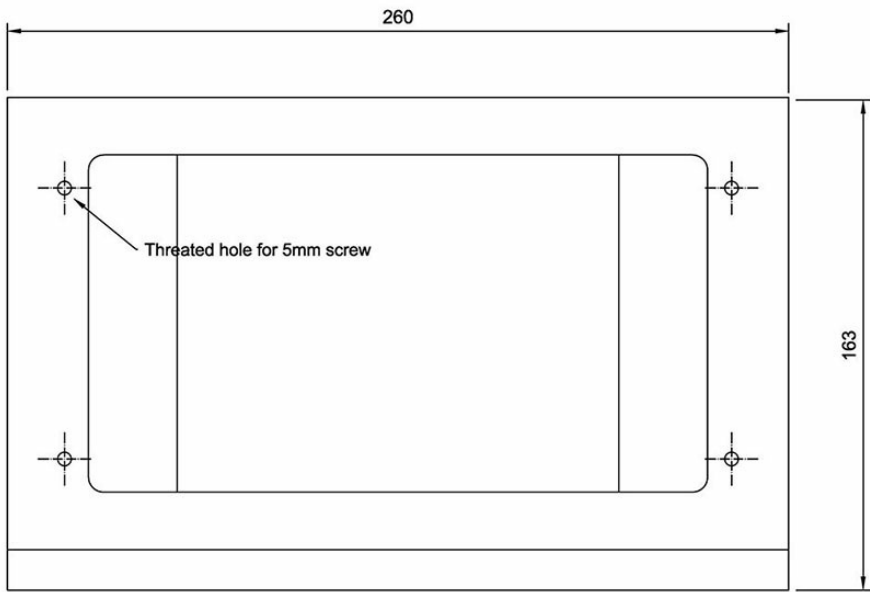

3006200062

VSPK

Console en bois

Description

Console en bois conçue pour le montage sur bureau de postes, par exemple le VSP-213-L

Technical Dimensions

Spécifications

GÉNÉRAL

Matériau	Teck
Dimensions (LxHxP)	260 x 163 x 99 mm
Poids	0,55 kg