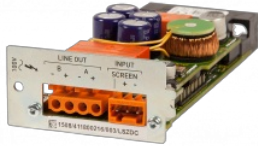

LSZDC

PAVA Amplifier Interface Module for the V2000 / INTEGRA