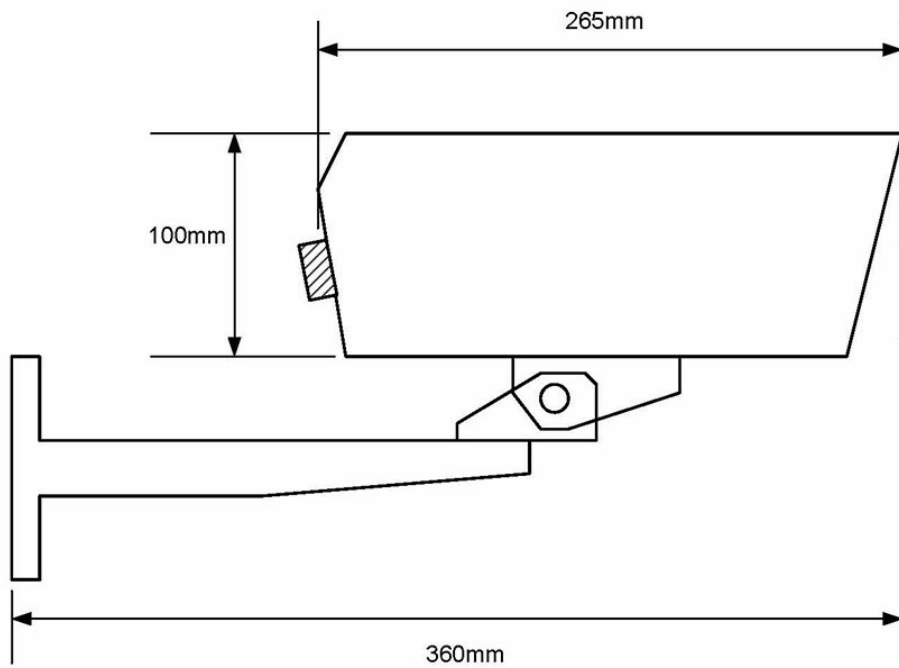

## SHU60B

Caméra couleur sous-marine Seahawk, 12/24 VAC, 60 degrés, IP-68

---

 IP-66  IP-67

---

### Description

- ✓ Capteur 960H très haute définition
- ✓ Plage dynamique étendue pour voir les détails clairs et sombres simultanément
- ✓ Communication bidirectionnelle Bilinx pour le contrôle de la caméra à distance
- ✓ Capteur d'images 960H, 1/3" DS CCD, résolution du capteur 720 lignes de télévision, double obturateur
- ✓ Couleur 0,09 lux
- ✓ Noir et blanc 0,04 lux
- ✓ Consommation 360mA (12 VDC) 330mA (24 VAC)
- ✓ Connecteur sous-marin et pigtail inclus

### Technical Dimensions

## GÉNÉRAL

---

Dimensions (Longueur avec support de fixation)	360 mm
--	--------

---

Poids	2,7 kg
-------	--------

---