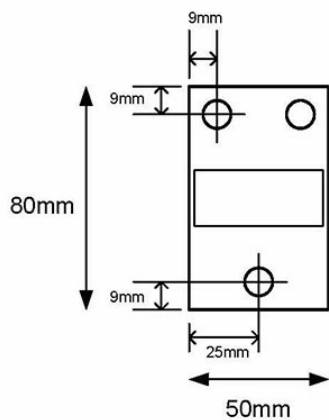

## SHU60B

Caméra couleur sous-marine Seahawk, 12/24 VAC, 60 degrés, IP-68

---

 IP-66  IP-67

---

### Description

- ✓ Capteur 960H très haute définition
- ✓ Plage dynamique étendue pour voir les détails clairs et sombres simultanément
- ✓ Communication bidirectionnelle Bilinx pour le contrôle de la caméra à distance
- ✓ Capteur d'images 960H, 1/3" DS CCD, résolution du capteur 720 lignes de télévision, double obturateur
- ✓ Couleur 0,09 lux
- ✓ Noir et blanc 0,04 lux
- ✓ Consommation 360mA (12 VDC) 330mA (24 VAC)
- ✓ Connecteur sous-marin et pigtail inclus

### Technical Dimensions

## GÉNÉRAL

---

Dimensions (Longueur avec support de fixation)	360 mm
--	--------

---

Poids	2,7 kg
-------	--------

---