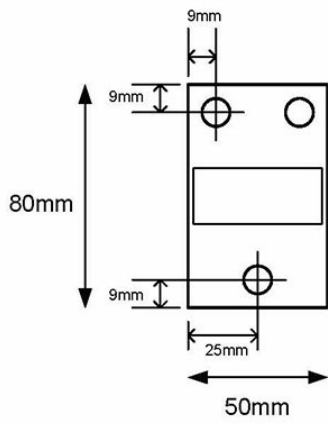

2310101076

SHU60B

Caméra couleur sous-marine Seahawk, 12/24 VAC, 60 degrés, IP-68

 IP-66  IP-67

Description

- ✓ Capteur 960H très haute définition
- ✓ Plage dynamique étendue pour voir les détails clairs et sombres simultanément
- ✓ Communication bidirectionnelle Bilinx pour le contrôle de la caméra à distance
- ✓ Capteur d'images 960H, 1/3" DS CCD, résolution du capteur 720 lignes de télévision, double obturateur
- ✓ Couleur 0,09 lux
- ✓ Noir et blanc 0,04 lux
- ✓ Consommation 360mA (12 VDC) 330mA (24 VAC)
- ✓ Connecteur sous-marin et pigtail inclus

Technical Dimensions

Spécifications

GÉNÉRAL

Dimensions (Longueur avec support de fixation)	360 mm
--	--------

Poids	2,7 kg
-------	--------

Accessoires

VR1T Power Converter 24VDC/AC to 12VDC/1A

Power Converter