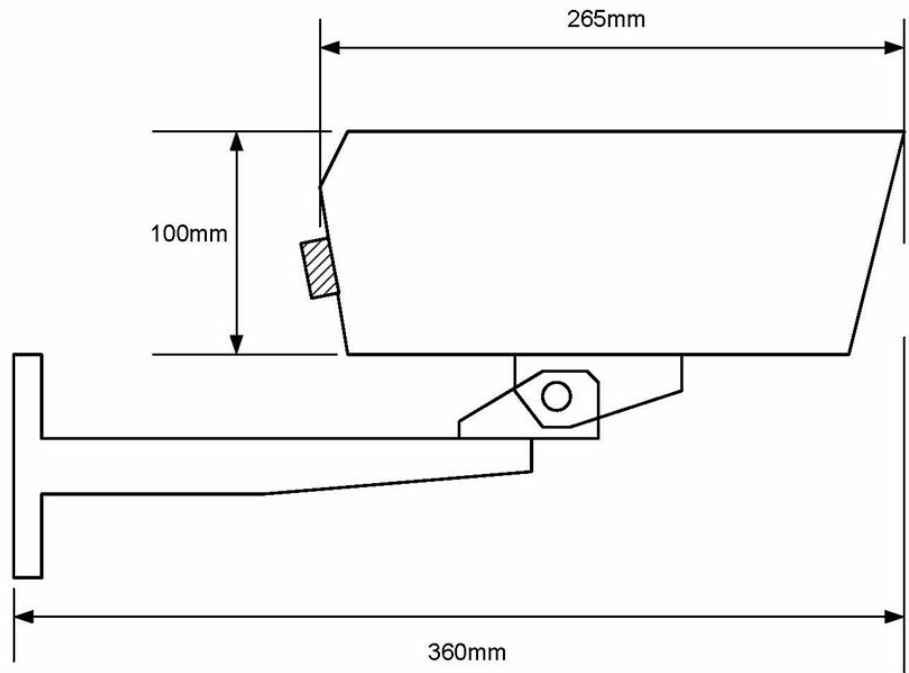

2310101076

SHU60B

Caméra couleur sous-marine Seahawk, 12/24 VAC, 60 degrés, IP-68

 IP-66  IP-67

Description

- ✓ Capteur 960H très haute définition
- ✓ Plage dynamique étendue pour voir les détails clairs et sombres simultanément
- ✓ Communication bidirectionnelle Bilinx pour le contrôle de la caméra à distance
- ✓ Capteur d'images 960H, 1/3" DS CCD, résolution du capteur 720 lignes de télévision, double obturateur
- ✓ Couleur 0,09 lux
- ✓ Noir et blanc 0,04 lux
- ✓ Consommation 360mA (12 VDC) 330mA (24 VAC)
- ✓ Connecteur sous-marin et pigtail inclus

Technical Dimensions

Spécifications

GÉNÉRAL

Dimensions (Longueur avec support de fixation)	360 mm
--	--------

Poids	2,7 kg
-------	--------

Accessoires

VR1T Power Converter 24VDC/AC to 12VDC/1A

Power Converter

Référence Produit: 2310102077