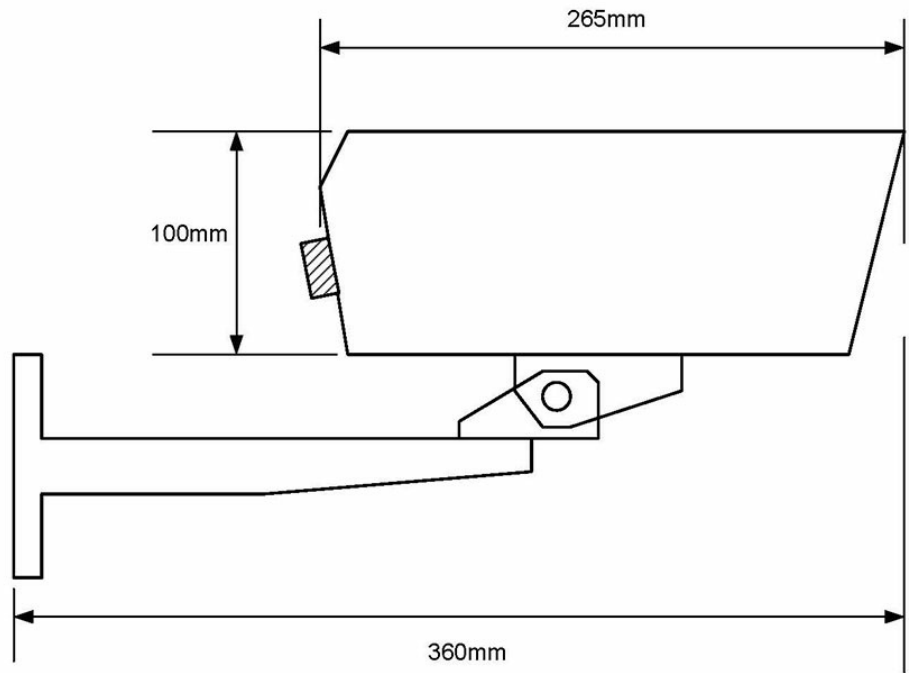

2310101076

SHU60B

Caméra couleur sous-marine Seahawk, 12/24 VAC, 60 degrés, IP-68

 IP-66  IP-67

Description

- ✓ Capteur 960H très haute définition
- ✓ Plage dynamique étendue pour voir les détails clairs et sombres simultanément
- ✓ Communication bidirectionnelle Bilinx pour le contrôle de la caméra à distance
- ✓ Capteur d'images 960H, 1/3" DS CCD, résolution du capteur 720 lignes de télévision, double obturateur
- ✓ Couleur 0,09 lux
- ✓ Noir et blanc 0,04 lux
- ✓ Consommation 360mA (12 VDC) 330mA (24 VAC)
- ✓ Connecteur sous-marin et pigtail inclus

Technical Dimensions

Spécifications

GÉNÉRAL

Dimensions (Longueur avec support de fixation)	360 mm
--	--------

Poids	2,7 kg
-------	--------

Accessoires

VR1T Power Converter 24VDC/AC to 12VDC/1A

Power Converter