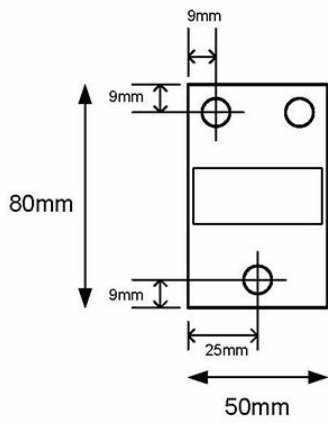

2310101077

SHU60B

Caméra couleur sous-marine Seahawk, 12/24 VAC, 60 degrés, IP-68

 IP-67

Description

- ✓ Capteur 960H très haute définition
- ✓ Plage dynamique étendue pour voir les détails clairs et sombres simultanément
- ✓ Communication bidirectionnelle Bilinx pour le contrôle de la caméra à distance
- ✓ Capteur d'images 960H, 1/3" DS CCD, résolution du capteur 720 lignes de télévision, double obturateur
- ✓ Couleur 0,09 lux
- ✓ Noir et blanc 0,04 lux
- ✓ Consommation 360mA (12 VDC) 330mA (24 VAC)
- ✓ Connecteur sous-marin et pigtail inclus

Technical Dimensions

Spécifications

GÉNÉRAL

Dimensions (Longueur avec support de fixation) 360 mm

Poids 2,7 kg

Accessoires

VR1T Power Converter 24VDC/AC to 12VDC/1A

Power Converter