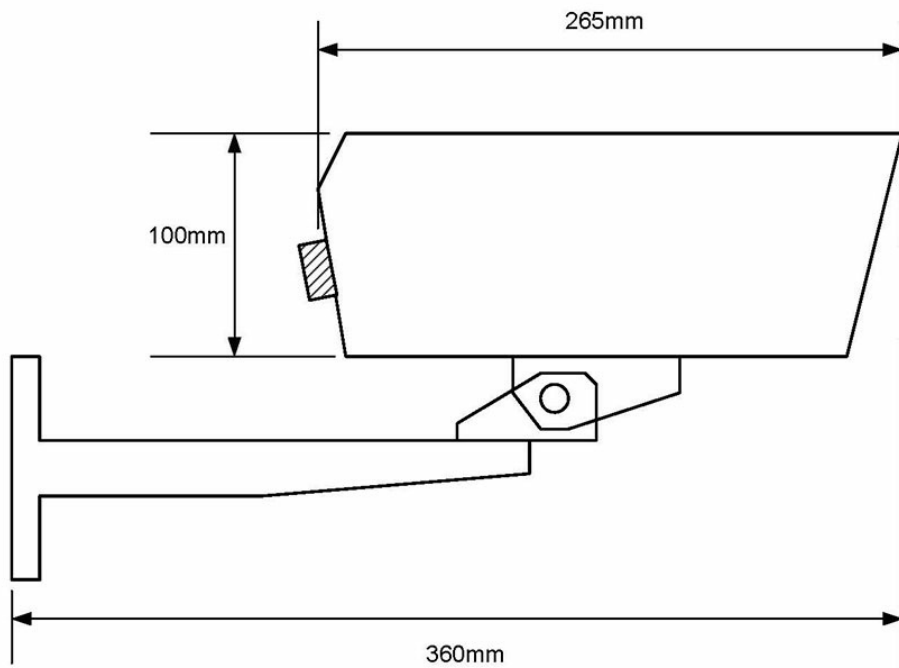

## SHU60B

Caméra couleur sous-marine Seahawk, 12/24 VAC, 60 degrés, IP-68

 IP-67

### Description

- ✓ Capteur 960H très haute définition
- ✓ Plage dynamique étendue pour voir les détails clairs et sombres simultanément
- ✓ Communication bidirectionnelle Bilinx pour le contrôle de la caméra à distance
- ✓ Capteur d'images 960H, 1/3" DS CCD, résolution du capteur 720 lignes de télévision, double obturateur
- ✓ Couleur 0,09 lux
- ✓ Noir et blanc 0,04 lux
- ✓ Consommation 360mA (12 VDC) 330mA (24 VAC)
- ✓ Connecteur sous-marin et pigtail inclus

### Technical Dimensions

## GÉNÉRAL

---

Dimensions (Longueur avec support de fixation)	360 mm
--	--------

---

Poids	2,7 kg
-------	--------

---