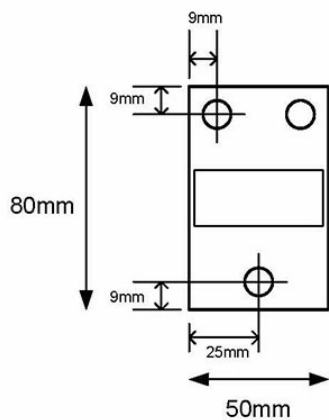

### Description

- ✓ Capteur 960H très haute définition
- ✓ Plage dynamique étendue pour voir les détails clairs et sombres simultanément
- ✓ Communication bidirectionnelle Bilinx pour le contrôle de la caméra à distance
- ✓ Capteur d'images 960H, 1/3" DS CCD, résolution du capteur 720 lignes de télévision, double obturateur
- ✓ Couleur 0,09 lux
- ✓ Noir et blanc 0,04 lux
- ✓ Consommation 360mA (12 VDC) 330mA (24 VAC)
- ✓ Connecteur sous-marin et pigtail inclus

### Technical Dimensions

## GÉNÉRAL

---

Dimensions (Longueur avec support de fixation)	360 mm
--	--------

---

Poids	2,7 kg
-------	--------

---