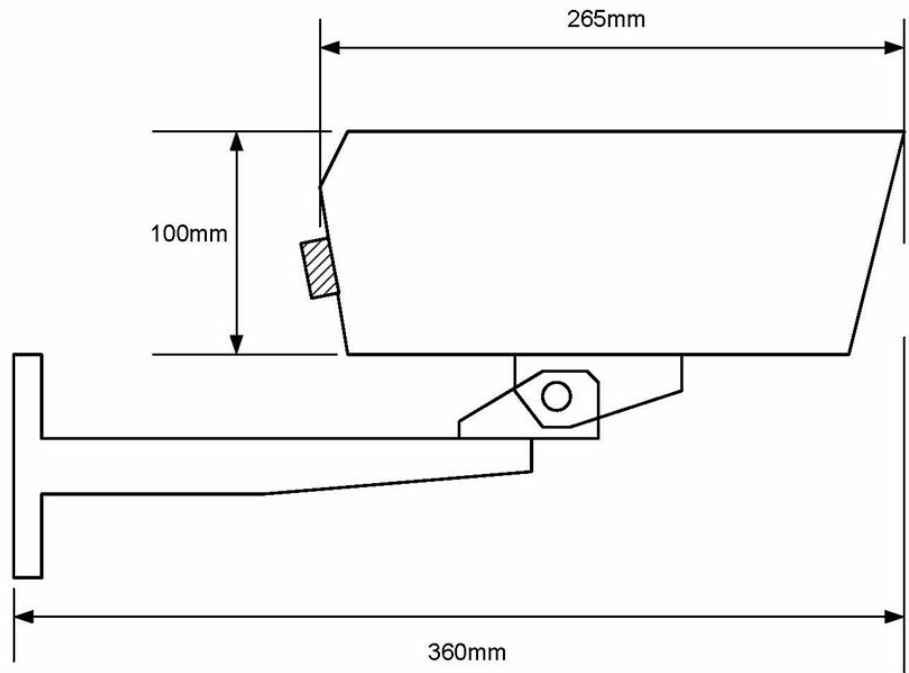

2310101077

SHU60B

Caméra couleur sous-marine Seahawk, 12/24 VAC, 60 degrés, IP-68

 IP-67

Description

- ✓ Capteur 960H très haute définition
- ✓ Plage dynamique étendue pour voir les détails clairs et sombres simultanément
- ✓ Communication bidirectionnelle Bilinx pour le contrôle de la caméra à distance
- ✓ Capteur d'images 960H, 1/3" DS CCD, résolution du capteur 720 lignes de télévision, double obturateur
- ✓ Couleur 0,09 lux
- ✓ Noir et blanc 0,04 lux
- ✓ Consommation 360mA (12 VDC) 330mA (24 VAC)
- ✓ Connecteur sous-marin et pigtail inclus

Technical Dimensions

Spécifications

GÉNÉRAL

Dimensions (Longueur avec support de fixation) 360 mm

Poids 2,7 kg

Accessoires

VR1T Power Converter 24VDC/AC to 12VDC/1A

Power Converter