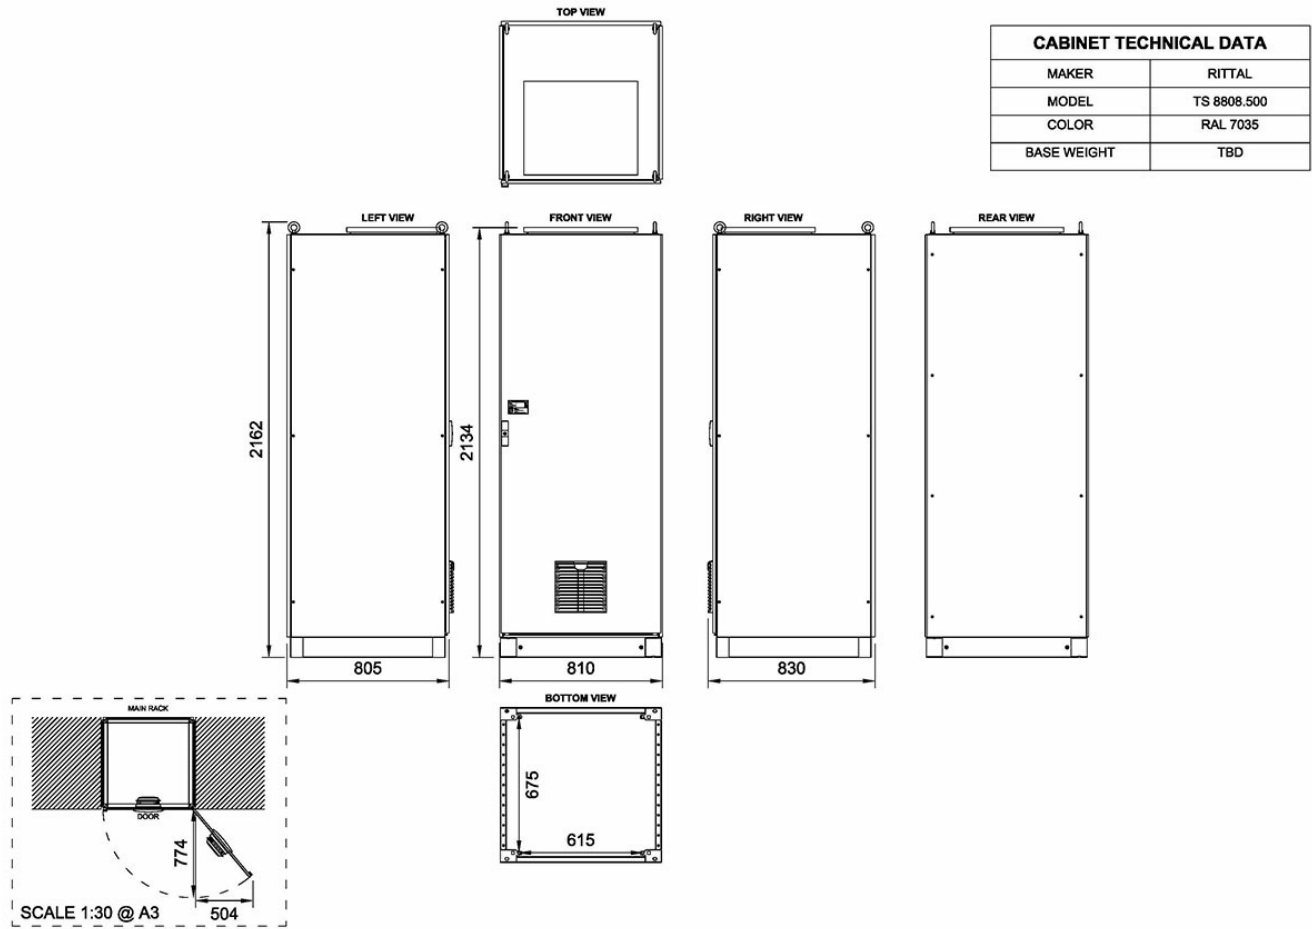

2810010114

CAB42FWD

Baie 42U, 19", châssis fixe de 810 x 2165 x 830 mm, IP-22

Description

Notre nouvelle gamme de baies multifonctions a été conçue pour être utilisée par la Marine. Ces baies conviennent parfaitement à l'installation de composants d'un système afin de créer un système complet.

L'armoire de 42U mesure 80 cm de large et 80 cm de profondeur avec un châssis fixe de 19 pouces pour jusqu'à 42U. Elle inclut un rail DIN sur la partie inférieure et peut accueillir des modules de redondance optionnels. Elle est équipée d'un système de ventilation.

Technical Dimensions

Spécifications

GÉNÉRAL

| | |
|-------------------------|---|
| Dimensions (LxHxP) | 810 x 2165 x 630 mm |
| Couleur | RAL 7035 |
| Matériau | Acier |
| Indice de Protection IP | IP-22 |
| Montage | Au sol |
| Entrée de câble | Partie inférieure (disponible sur la partie supérieure sur demande) |