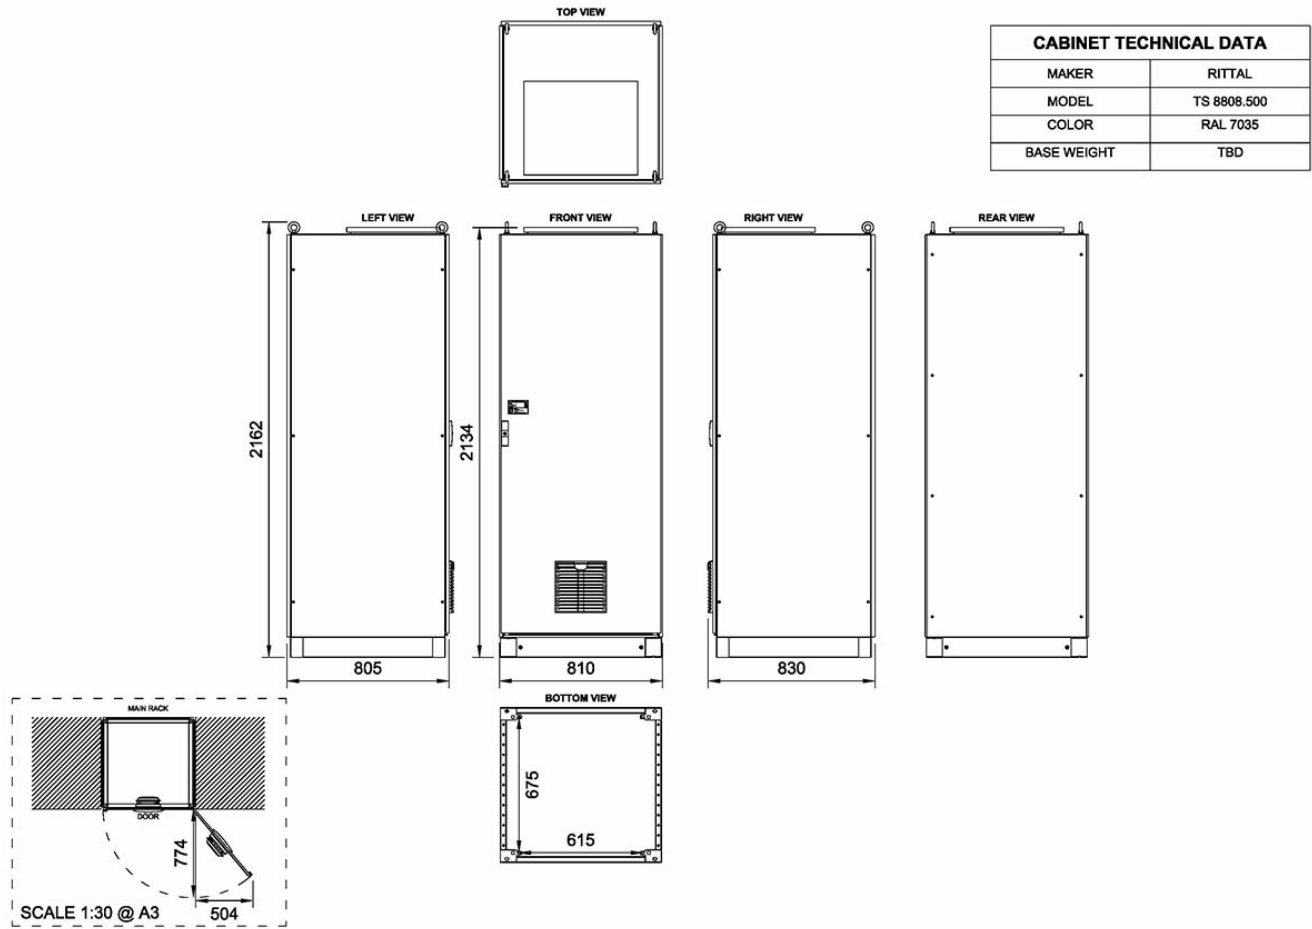

Technical Dimensions