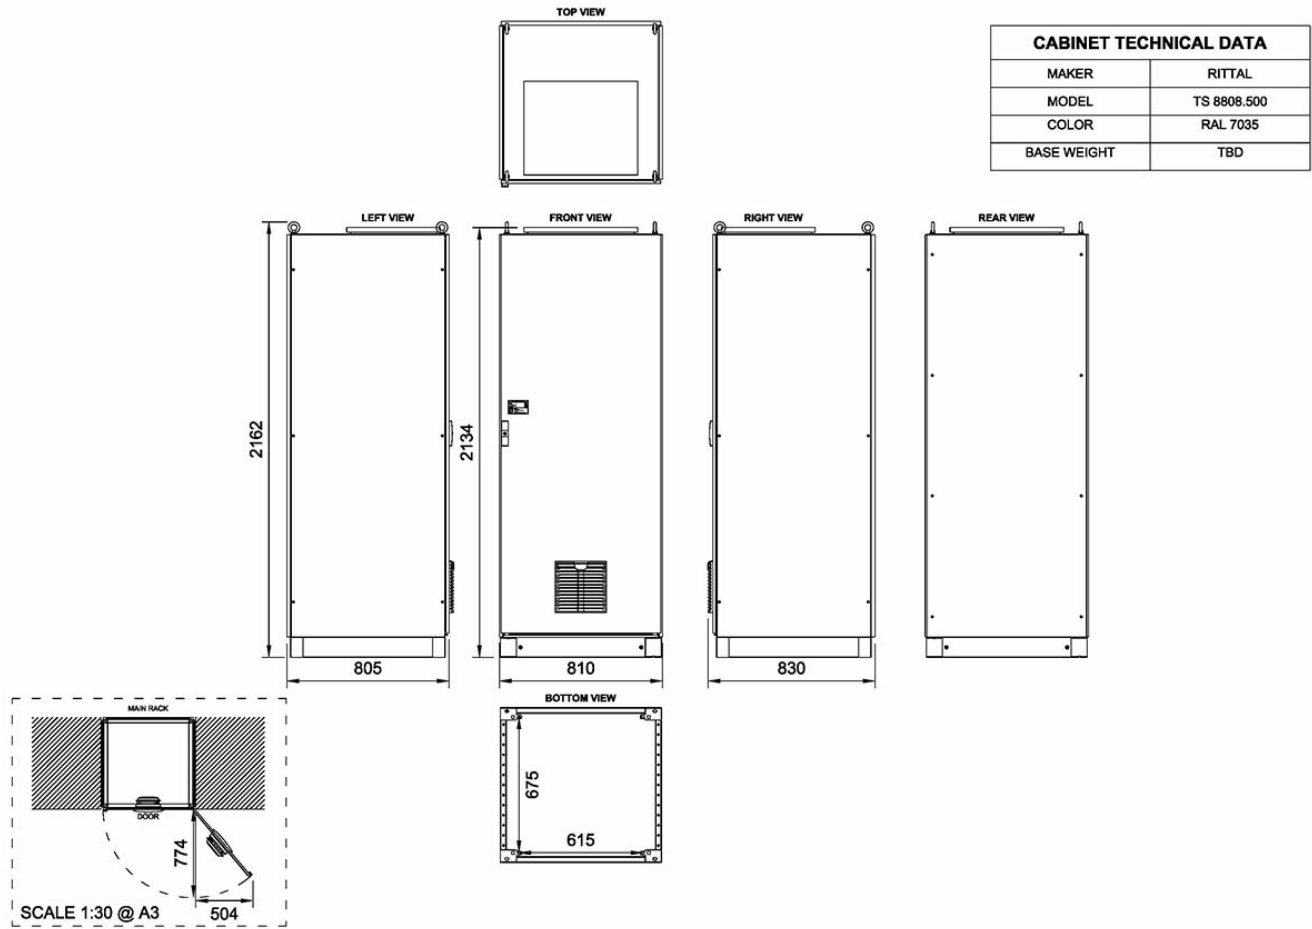

2810010121

CAB42FWD

Baie 42U, 19", châssis fixe de 810 x 2165 x 830 mm, IP-22

Description

Notre nouvelle gamme de baies multifonctions a été conçue pour être utilisée par la Marine. Ces baies conviennent parfaitement à l'installation de composants d'un système afin de créer un système complet.

L'armoire de 42U mesure 80 cm de large et 80 cm de profondeur avec un châssis fixe de 19 pouces pour jusqu'à 42U. Elle inclut un rail DIN sur la partie inférieure et peut accueillir des modules de redondance optionnels. Elle est équipée d'un système de ventilation.

Technical Dimensions

Spécifications

GÉNÉRAL

| | |
|-------------------------|---|
| Dimensions (LxHxP) | 810 x 2165 x 630 mm |
| Couleur | RAL 7035 |
| Matériau | Acier |
| Indice de Protection IP | IP-22 |
| Montage | Au sol |
| Entrée de câble | Partie inférieure (disponible sur la partie supérieure sur demande) |