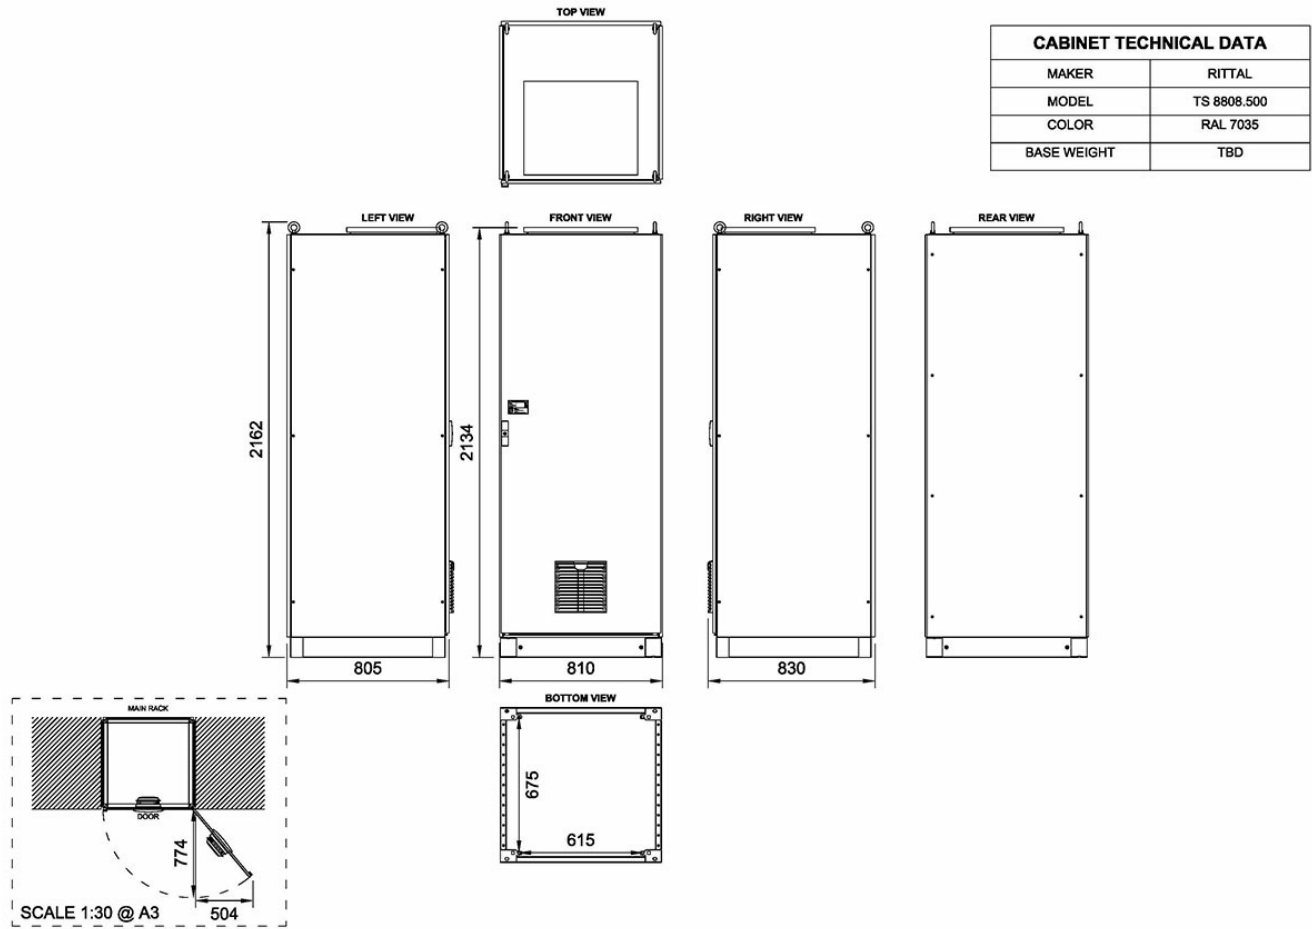

2810010113

CAB42FWD

Baie 42U, 19", châssis fixe de 810 x 2165 x 830 mm, IP-22

Description

Notre nouvelle gamme de baies multifonctions a été conçue pour être utilisée par la Marine. Ces baies conviennent parfaitement à l'installation de composants d'un système afin de créer un système complet.

L'armoire de 42U mesure 80 cm de large et 80 cm de profondeur avec un châssis fixe de 19 pouces pour jusqu'à 42U. Elle inclut un rail DIN sur la partie inférieure et peut accueillir des modules de redondance optionnels. Elle est équipée d'un système de ventilation.

Technical Dimensions

Spécifications

GÉNÉRAL

Dimensions (LxHxP)	810 x 2165 x 630 mm
Couleur	RAL 7035
Matériau	Acier
Indice de Protection IP	IP-22
Montage	Au sol
Entrée de câble	Partie inférieure (disponible sur la partie supérieure sur demande)