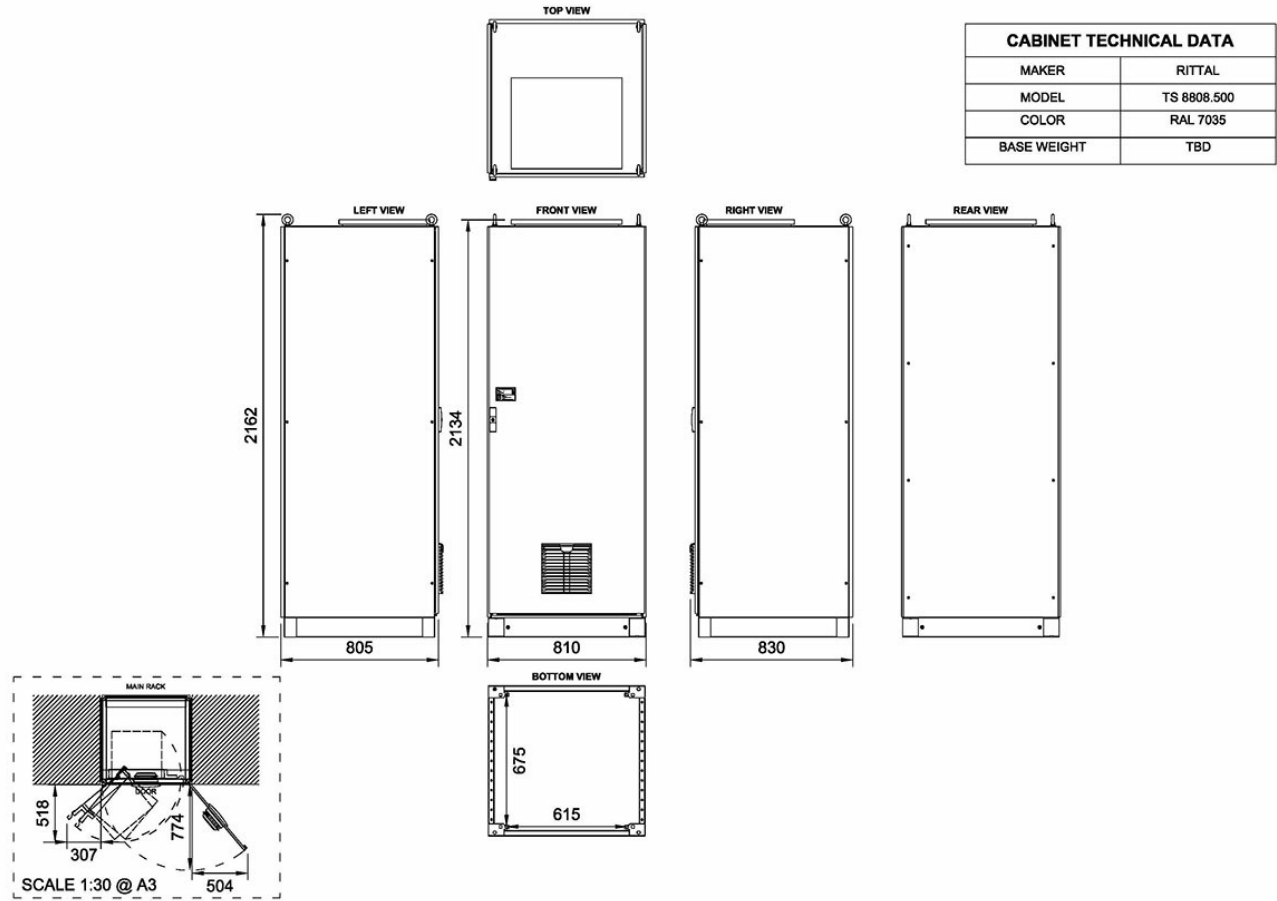

2810010120

CAB42SWD

Baie 42U, 19", cadre pivotant de 810 x 2165 x 830 mm, IP-22

Description

Notre nouvelle gamme de baies multifonctions a été conçue pour être utilisée par la Marine. Ces baies conviennent parfaitement à l'installation de composants d'un système afin de créer un système complet.

L'armoire de 42U mesure 80 cm de large et 80 cm de profondeur avec un cadre pivotant de 19 pouces pour jusqu'à 40U. Elle inclut une plaque arrière avec rail DIN et peut accueillir des modules de redondance optionnels. Elle est équipée d'un système de ventilation.

Important : le cadre pivotant possède un capacité maximale de 200 kg.

Cette armoire convient à :

- Exigo
- Modules avancés ACM
- Sonorisation SPA-V2
- Radio
- Horloges maîtres
- DECT
- Recherche de personne

Technical Dimensions

Spécifications

GÉNÉRAL

Dimensions (LxHxP)	810 x 2165 x 830 mm
Couleur	RAL 7035
Matériau	Acier
Indice de Protection IP	IP-22
Montage	Au sol
Entrée de câble	Partie inférieure (disponible sur la partie supérieure sur demande)