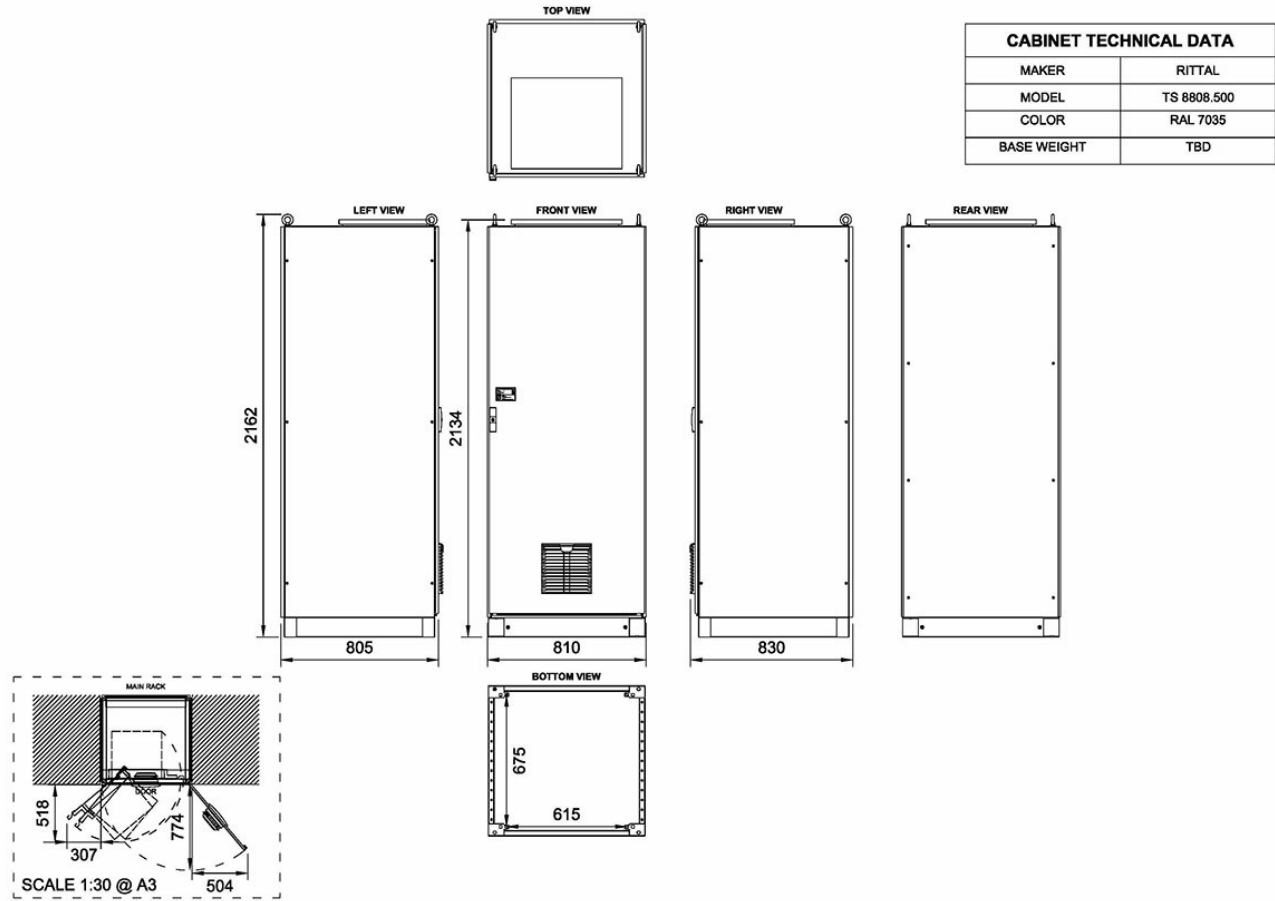

2810010120

CAB42SWD

Baie 42U, 19", cadre pivotant de 810 x 2165 x 830 mm, IP-22

Description

Notre nouvelle gamme de baies multifonctions a été conçue pour être utilisée par la Marine. Ces baies conviennent parfaitement à l'installation de composants d'un système afin de créer un système complet.

L'armoire de 42U mesure 80 cm de large et 80 cm de profondeur avec un cadre pivotant de 19 pouces pour jusqu'à 40U. Elle inclut une plaque arrière avec rail DIN et peut accueillir des modules de redondance optionnels. Elle est équipée d'un système de ventilation.

Important : le cadre pivotant possède un capacité maximale de 200 kg.

Cette armoire convient à :

- Exigo
- Modules avancés ACM
- Sonorisation SPA-V2
- Radio
- Horloges maîtres
- DECT
- Recherche de personne

Technical Dimensions

Spécifications

GÉNÉRAL

Dimensions (LxHxP)	810 x 2165 x 830 mm
Couleur	RAL 7035
Matériau	Acier
Indice de Protection IP	IP-22
Montage	Au sol
Entrée de câble	Partie inférieure (disponible sur la partie supérieure sur demande)