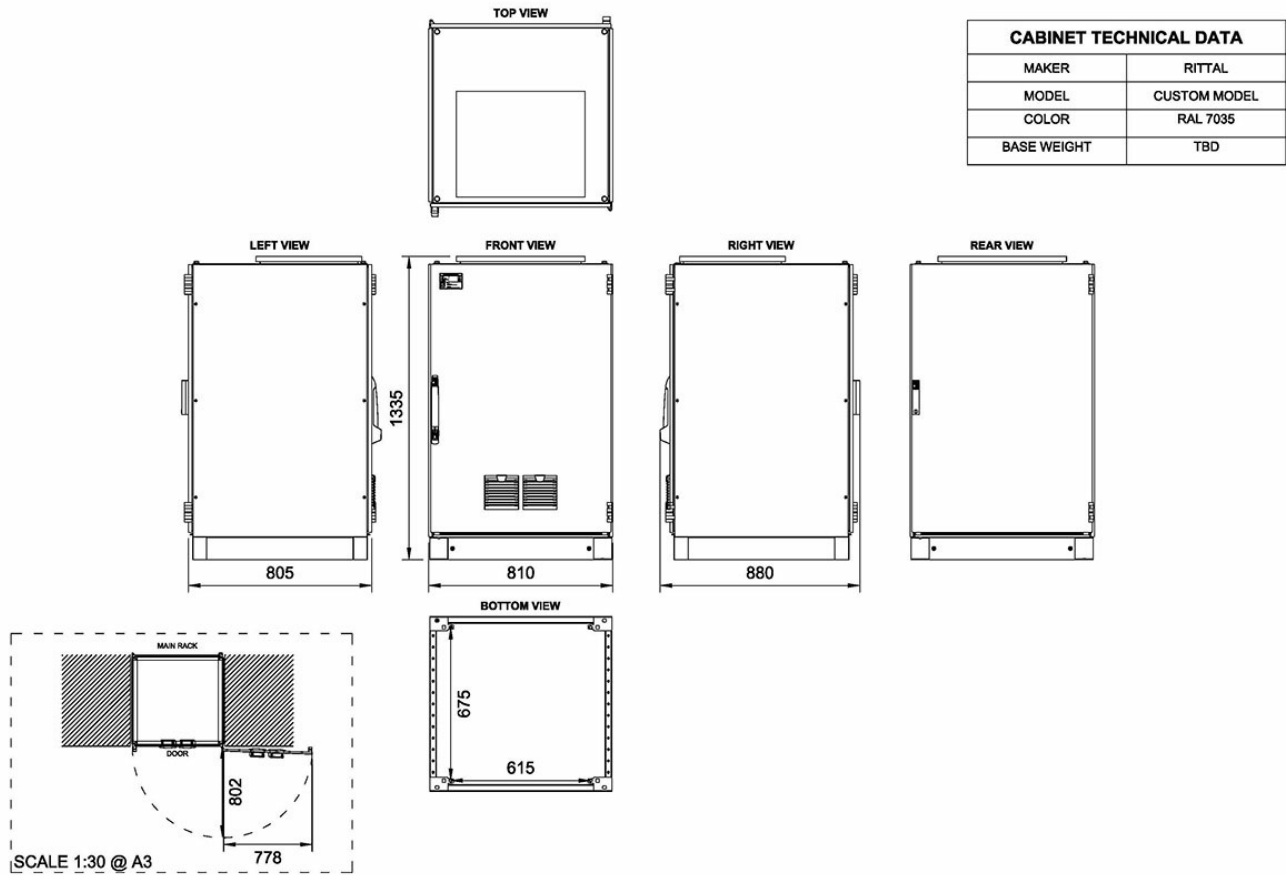

## CAB24FWD

Baie 24U, 19", châssis fixe de 810 x 1350 x 880 mm, IP-22

---

L'armoire de 24U mesure 80 cm de large et 80 cm de profondeur avec un châssis fixe de 19 pouces pour jusqu'à 24U. Elle inclut un rail DIN sur la partie inférieure et peut accueillir des modules de redondance optionnels. Elle est équipée d'un système de ventilation.

## Technical Dimensions

## GÉNÉRAL

Dimensions (LxHxP)	810 x 1350 x 880 mm
Couleur	RAL 7035
Matériau	Acier
Indice de Protection IP	IP-22
Montage	Au sol
Entrée de câble	Partie inférieure (disponible sur la partie supérieure sur demande)