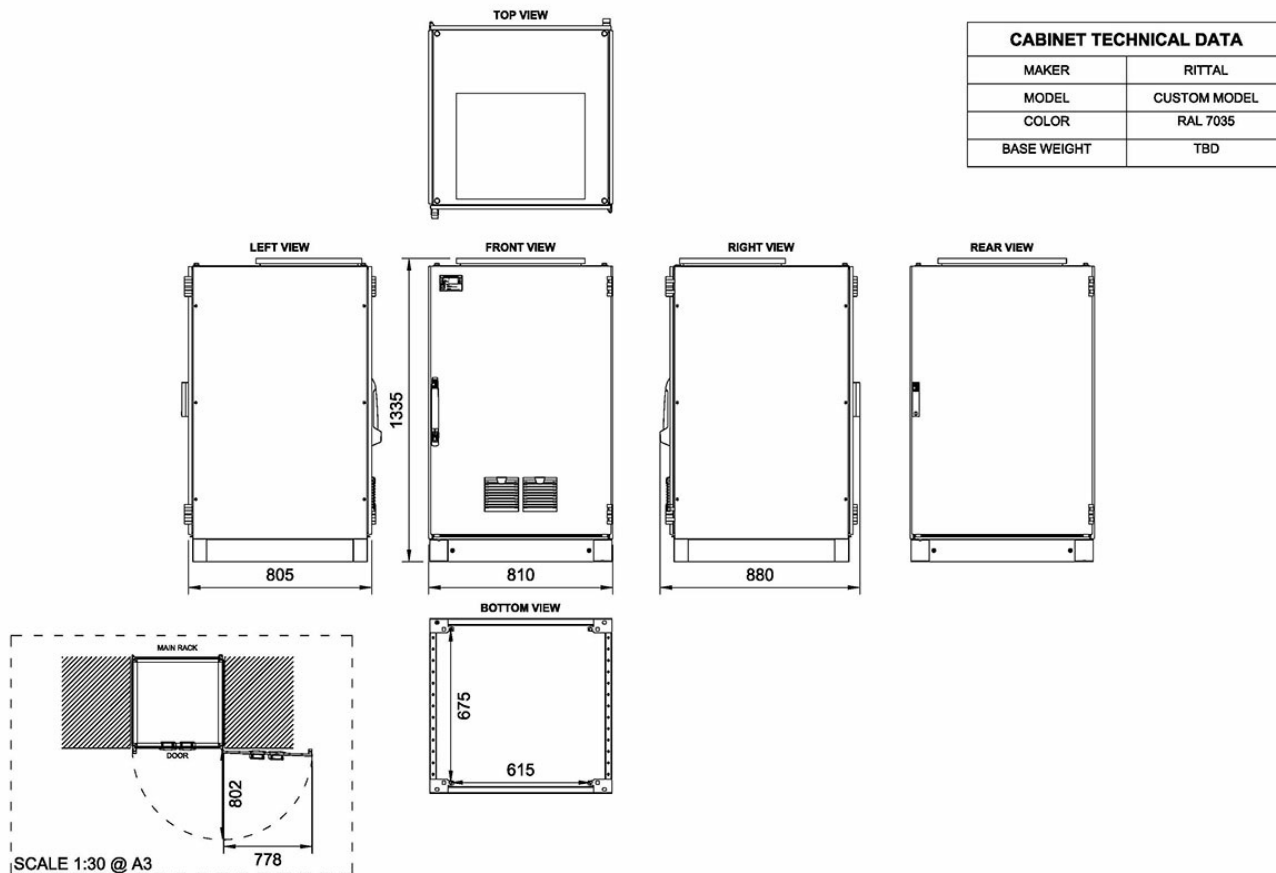

## CAB24FWD

Baie 24U, 19', châssis fixe de 810 x 1350 x 880 mm, IP-22

---

L'armoire de 24U mesure 80 cm de large et 80 cm de profondeur avec un châssis fixe de 19 pouces pour jusqu'à 24U. Elle inclut un rail DIN sur la partie inférieure et peut accueillir des modules de redondance optionnels. Elle est équipée d'un système de ventilation.

## Technical Dimensions

## GÉNÉRAL

Dimensions (LxHxP)	810 x 1350 x 880 mm
Couleur	RAL 7035
Matériau	Acier
Indice de Protection IP	IP-22
Montage	Au sol
Entrée de câble	Partie inférieure (disponible sur la partie supérieure sur demande)