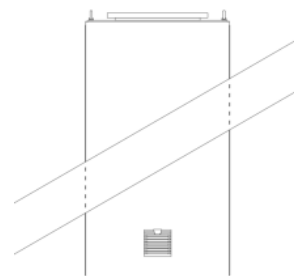

CAB-AVF-S-230

Active ventilation for CABxx with a steel door, 230VAC